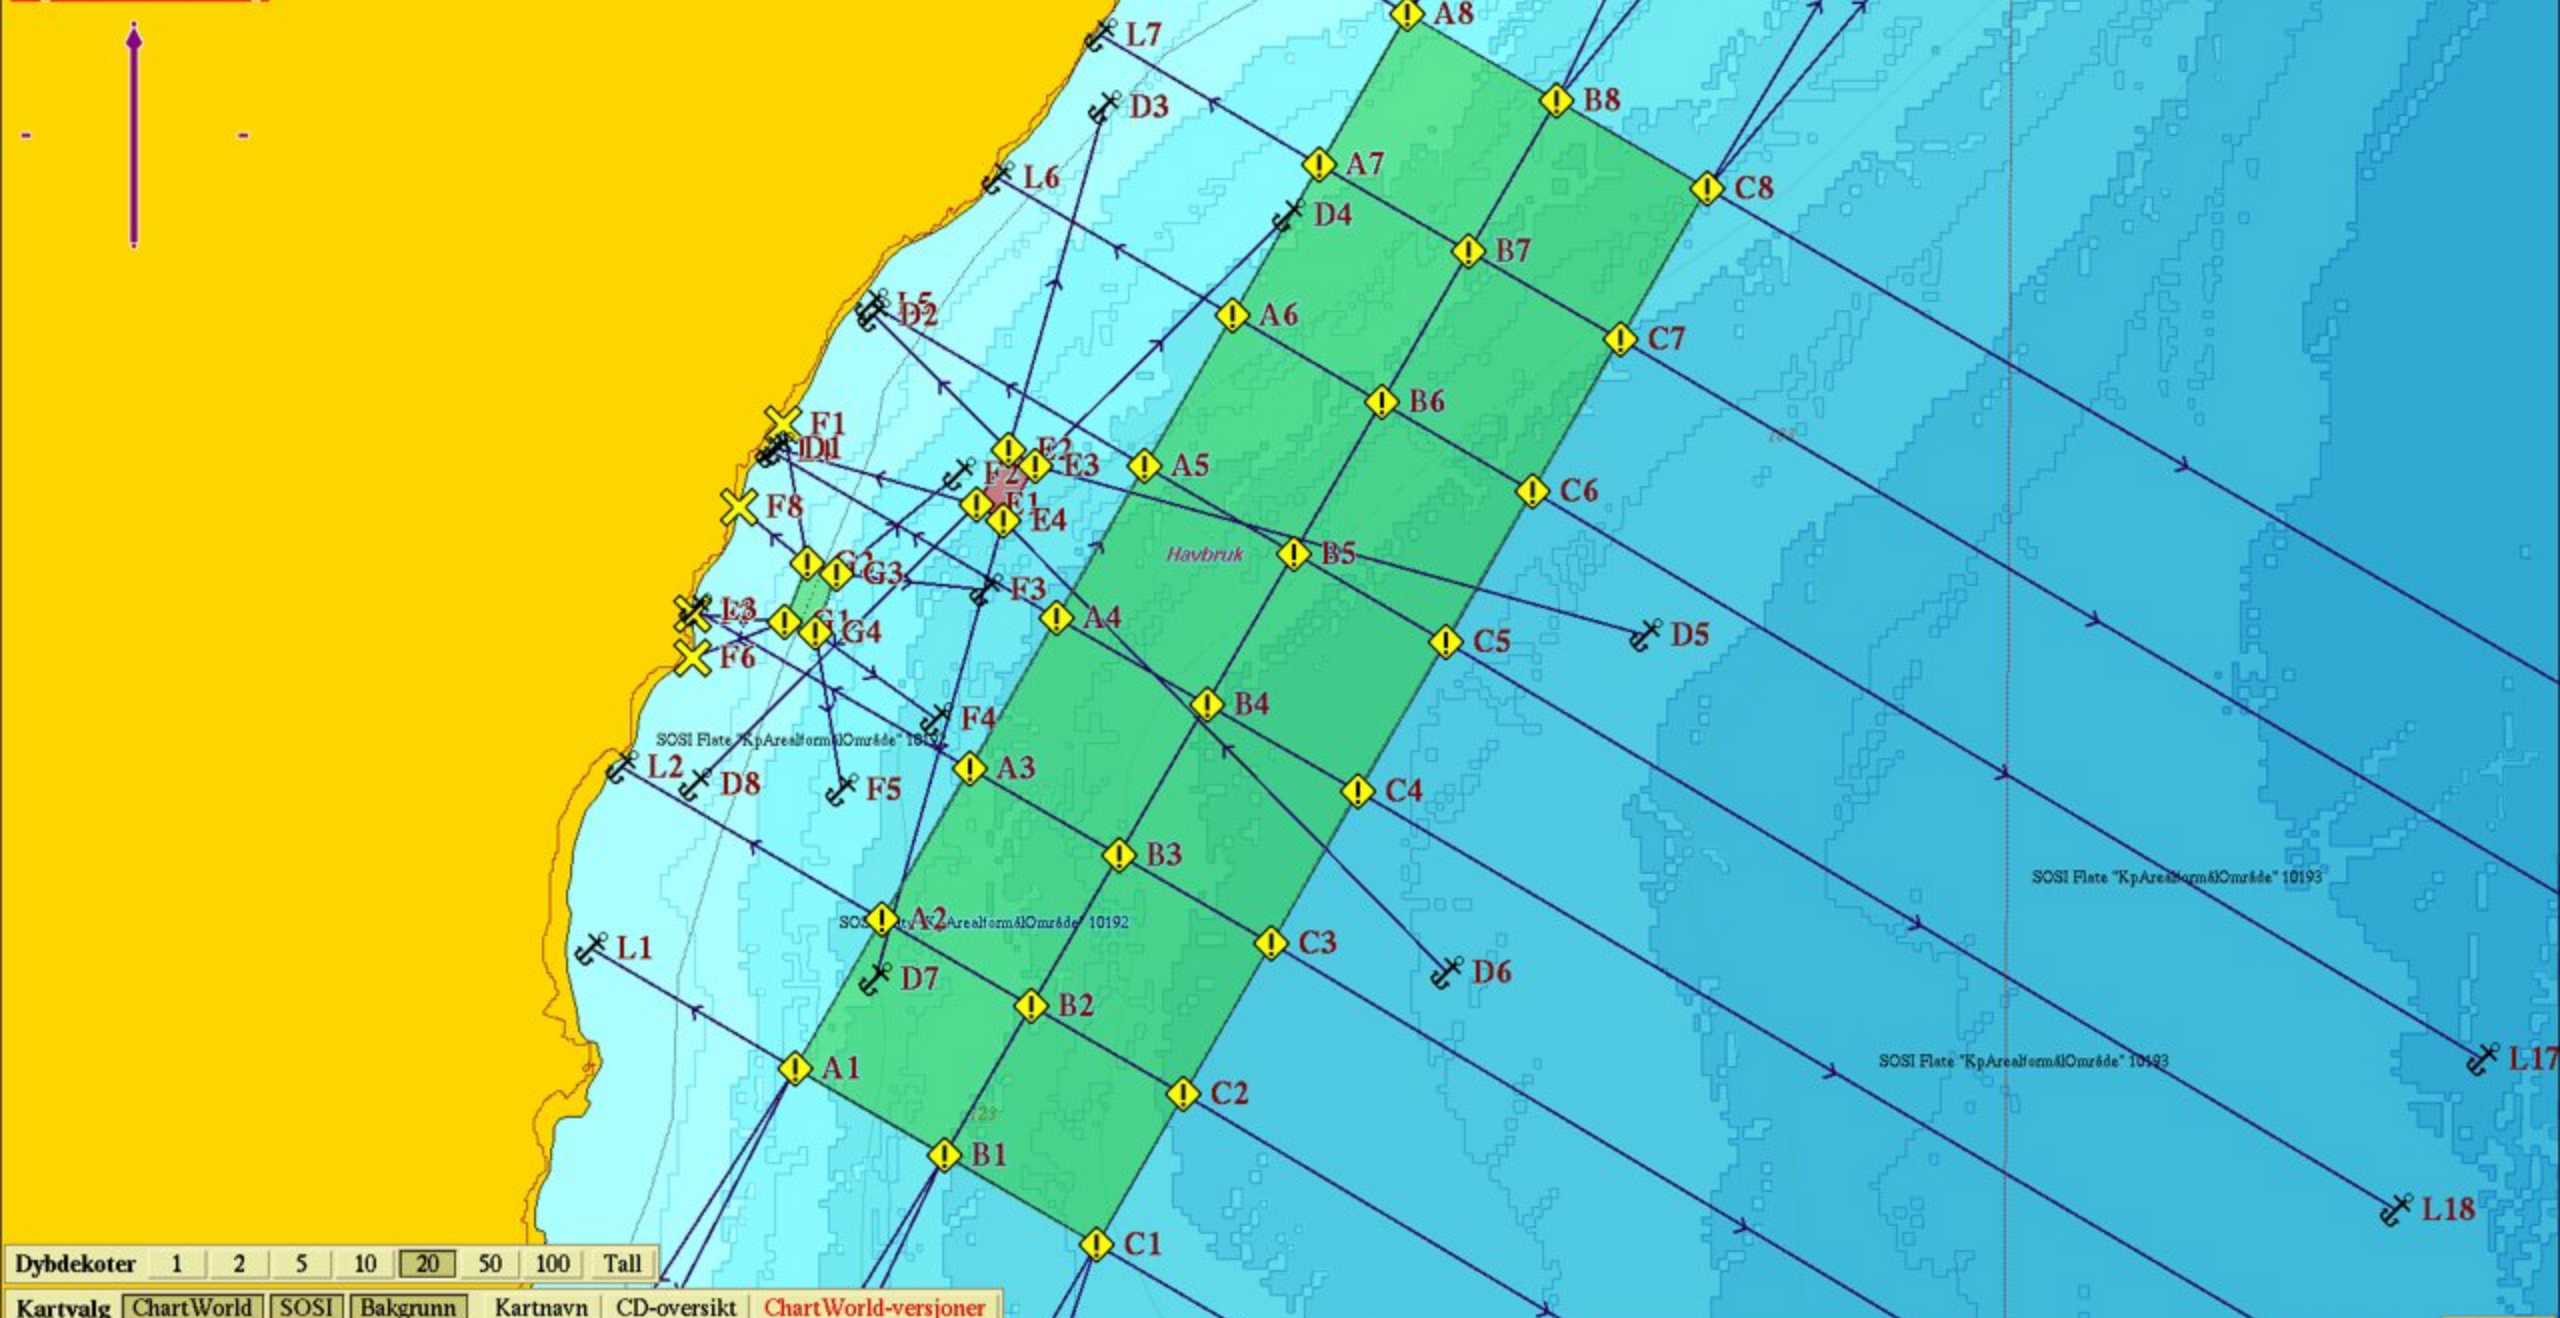

Ingen bunnkalkulering

Dybdekoter 1 2 5 10 20 50 100 Tall

Kartvalg ChartWorld SOSI Bakgrunn Kartnavn CD-oversikt ChartWorld-versjoner

Plotterlag <<< >>> ARKIV Flåtefortøyning Ruter SOKNAD knut SOKNAD2 SOKNAD3 FLAATE2 Lovold Scale Periode Høyre museknapp endrer navn