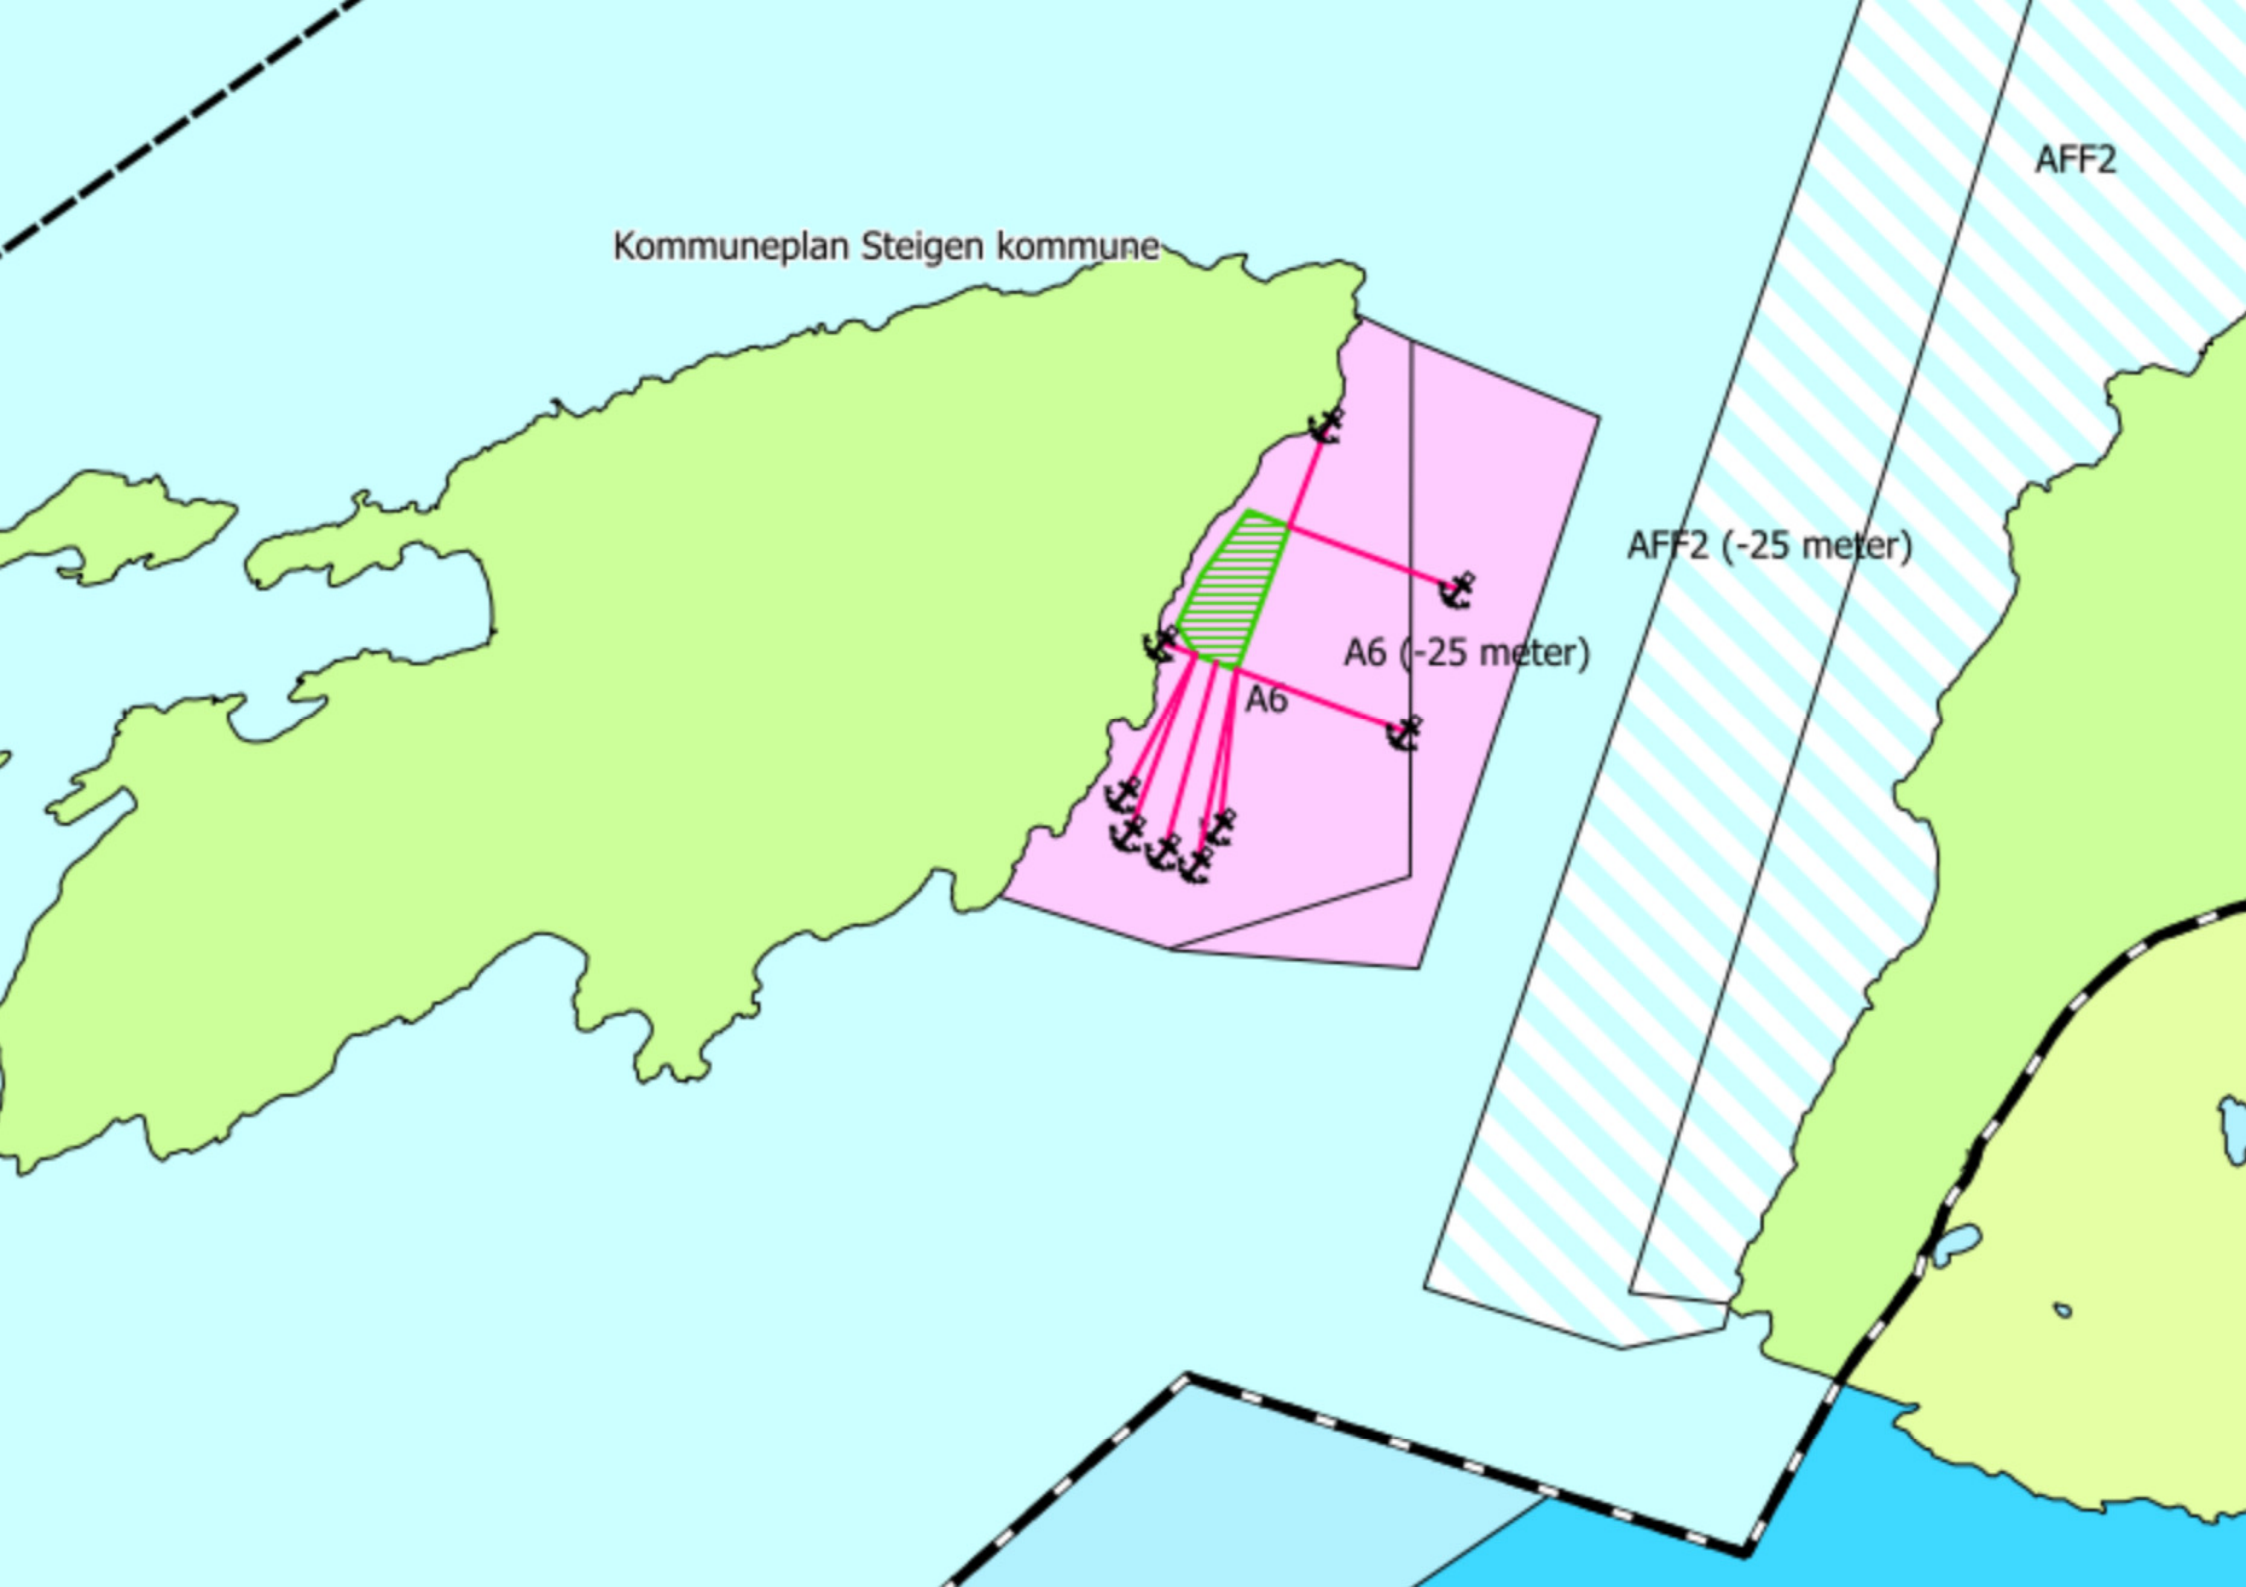

Kommuneplan Steigen kommune

A6 (-25 meter)

AFF2 (-25 meter)

AFF2

A6