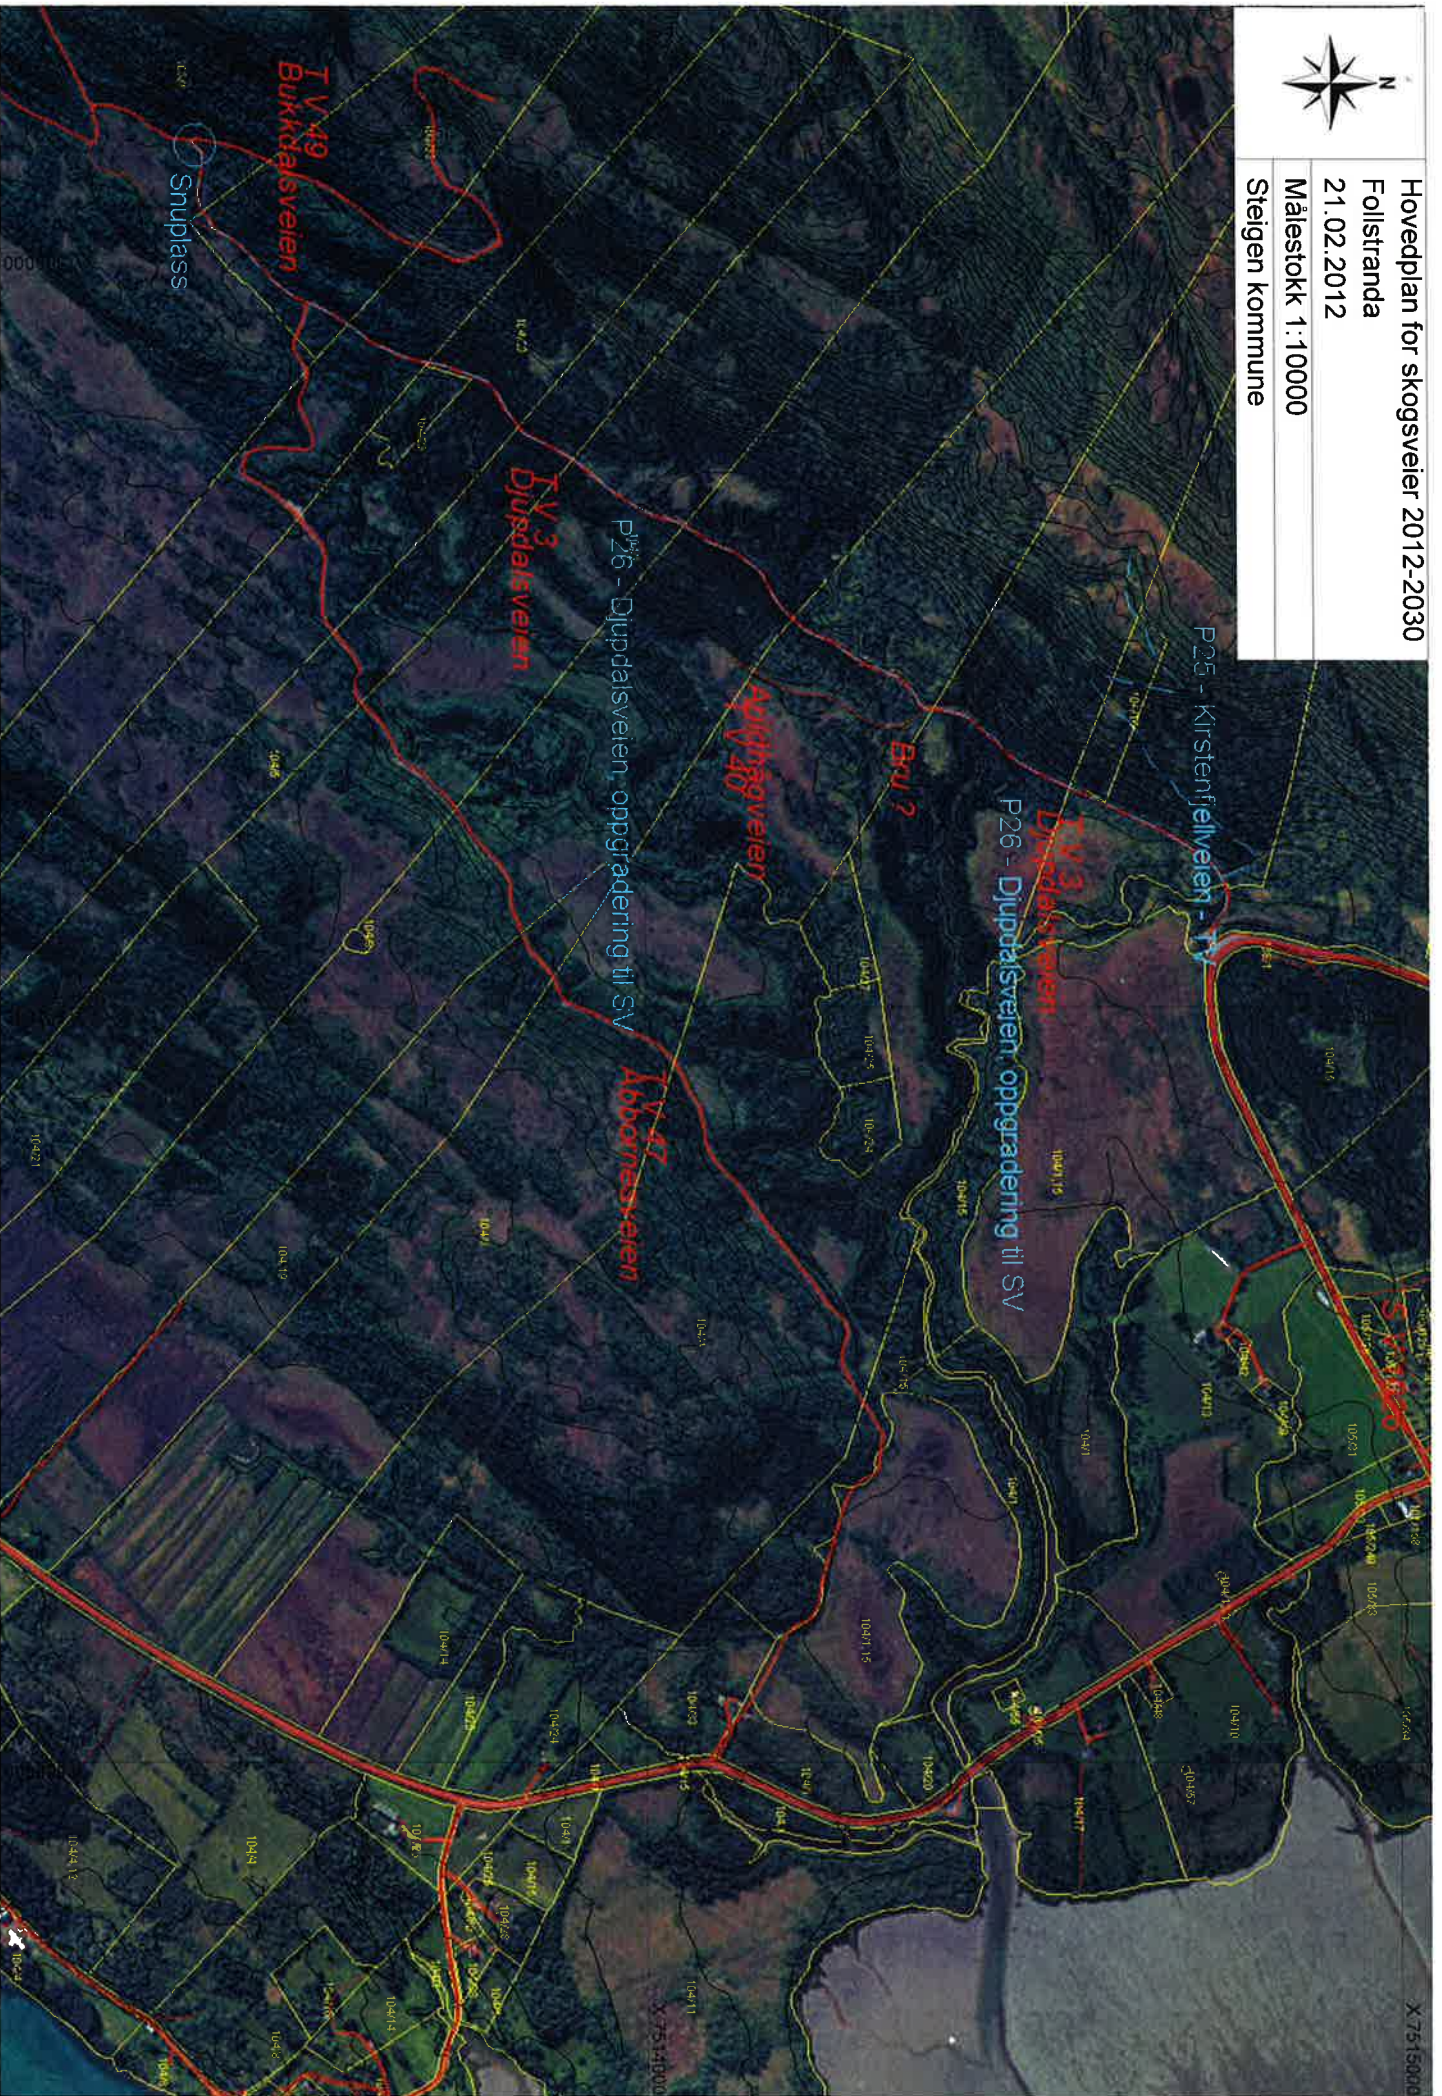

Hovedplan for skogsveier 2012-2030

Follstranda

21.02.2012

Målestokk 1:10000

Steigen kommune