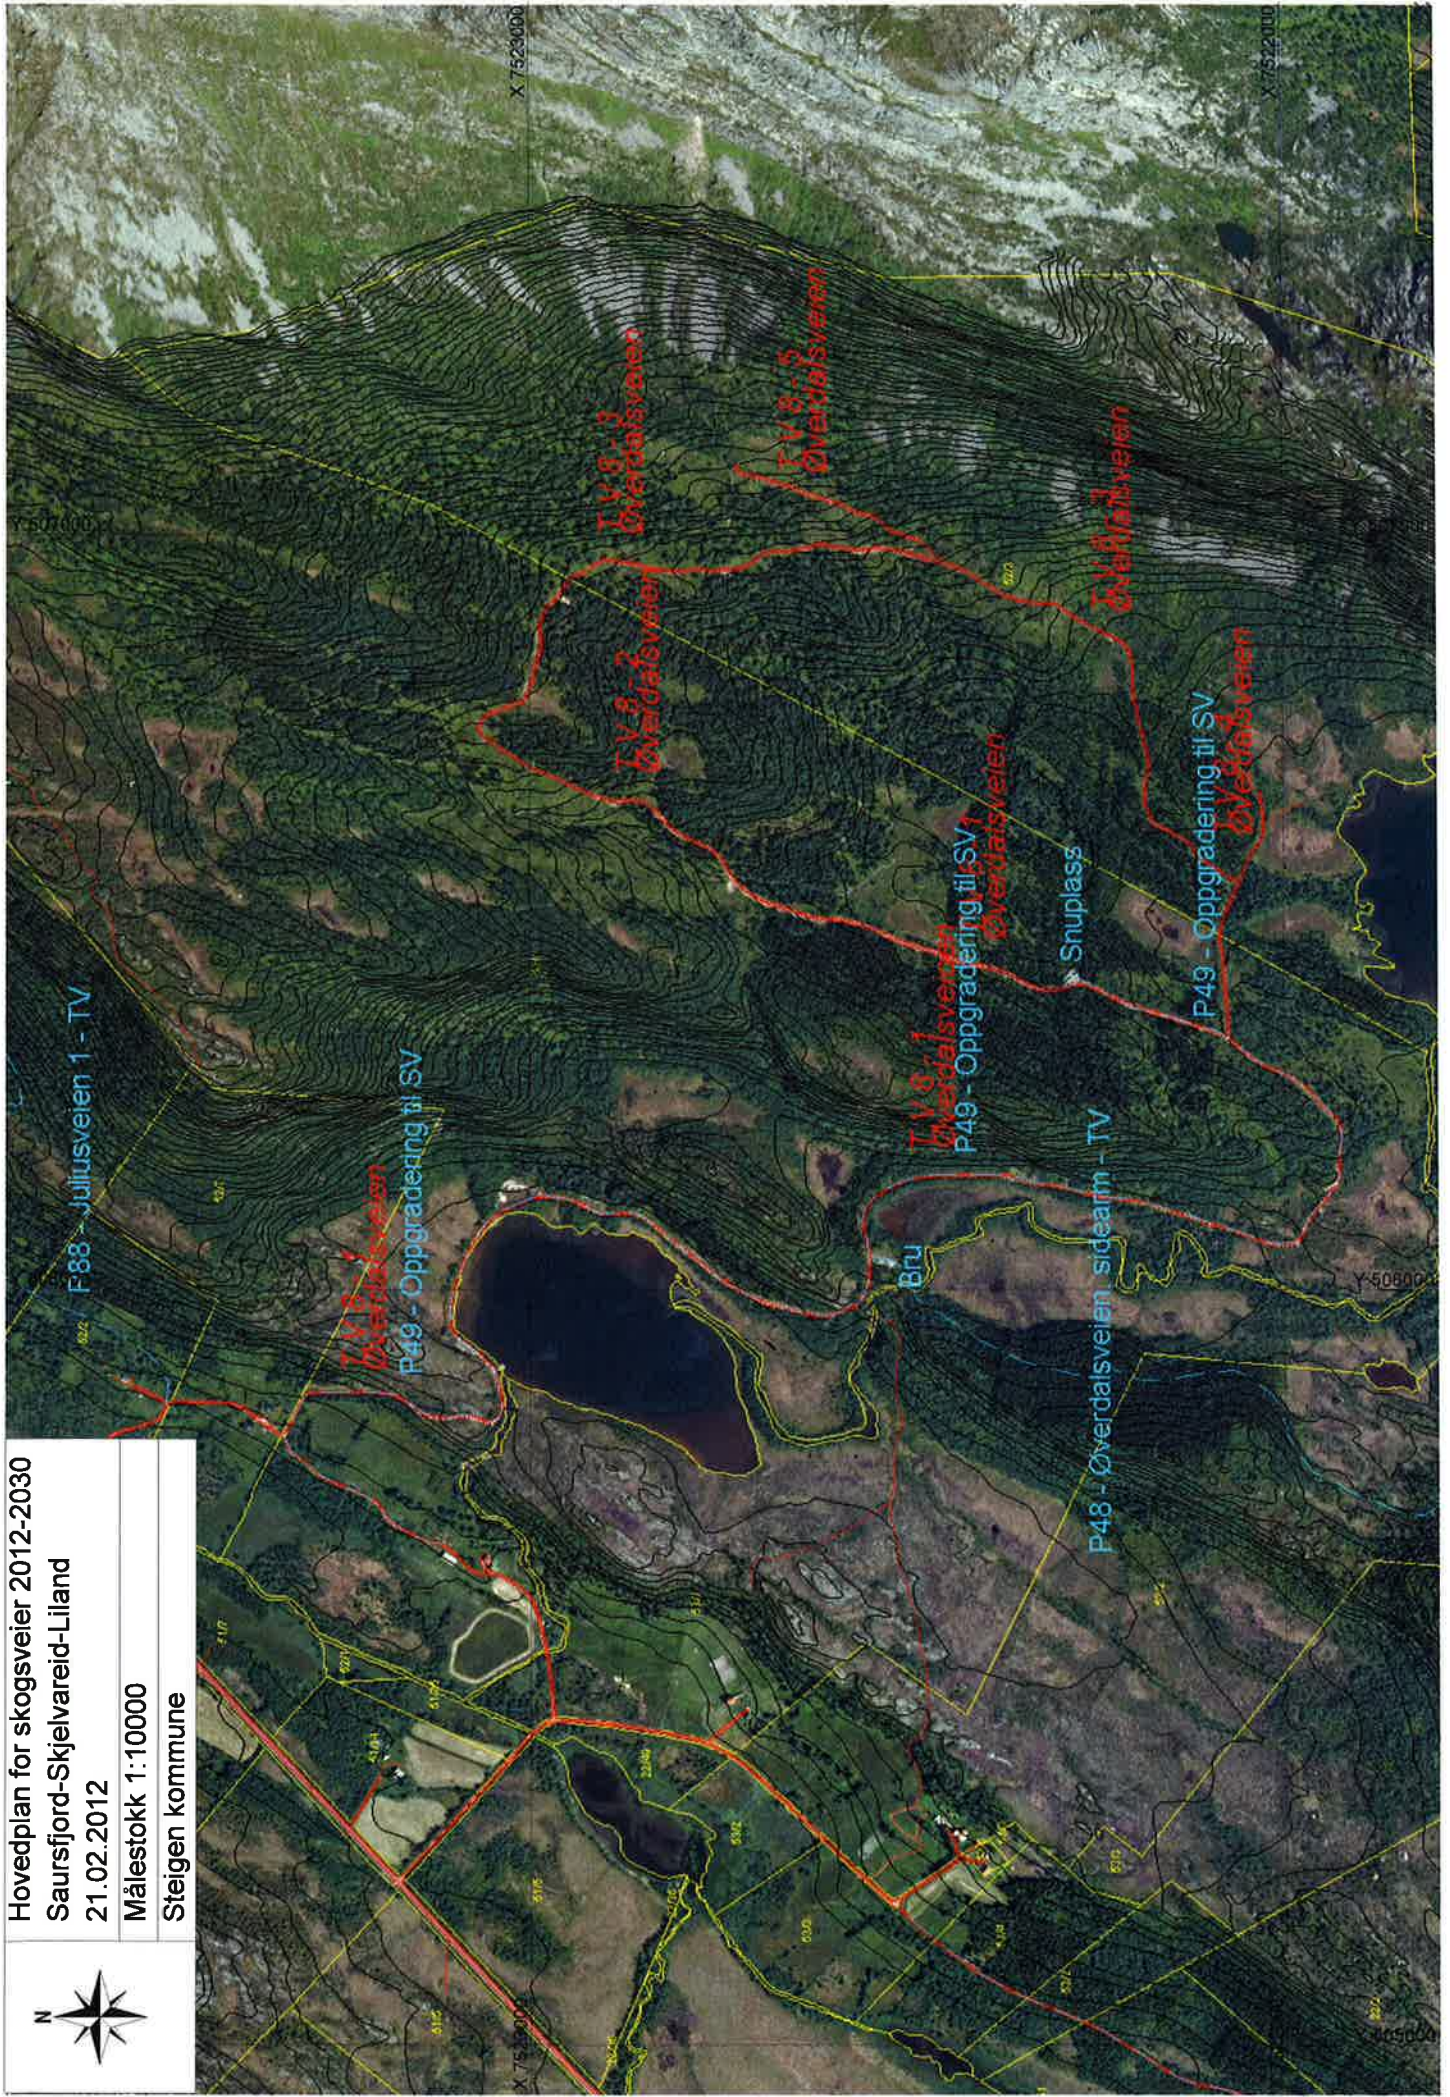

X 7521000

Y 506000

Y 505000

Y 504000

X 751000

Hovedplan for skogsveier 2012-2030
Saurfjord-Skjelvareid-Liland
21.02.2012
Målestokk 1:10000
Steigen kommune

Hovedplan for skogsveier 2012-2030

Saunfjord-Sjelvårend-Lotland