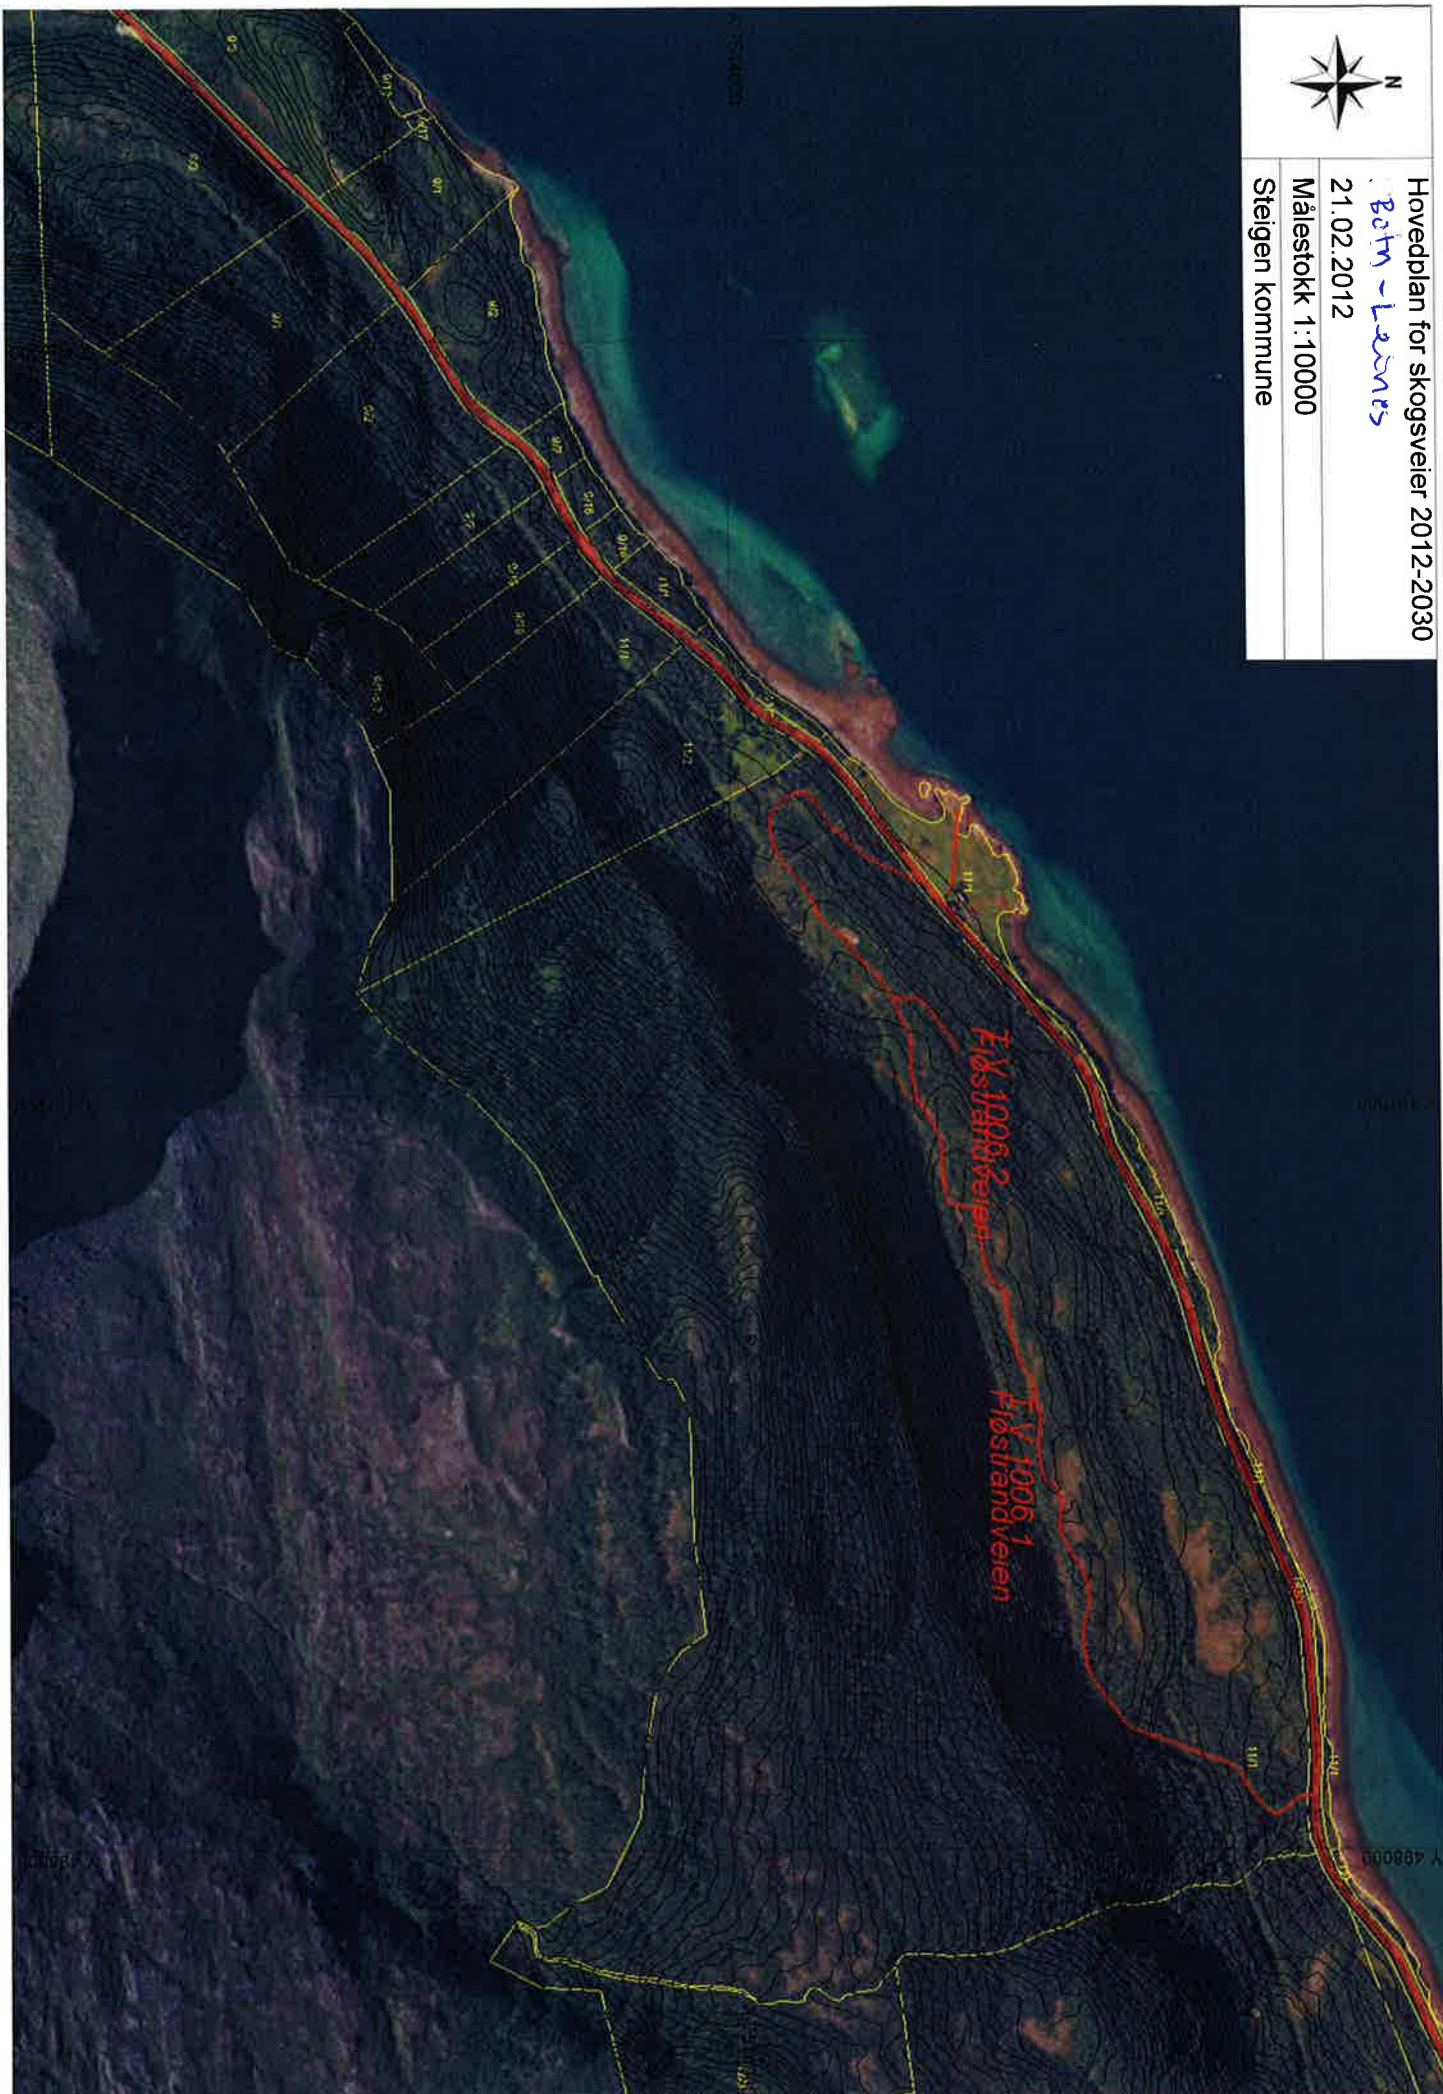

Steigen kommune

Hovedplan for skogsveier 2012-2030

Bøhm-Larsnes

21.02.2012

Målestokk 1:10000

Steigen kommune

E.V. 1007
Brennvikveien

117
118