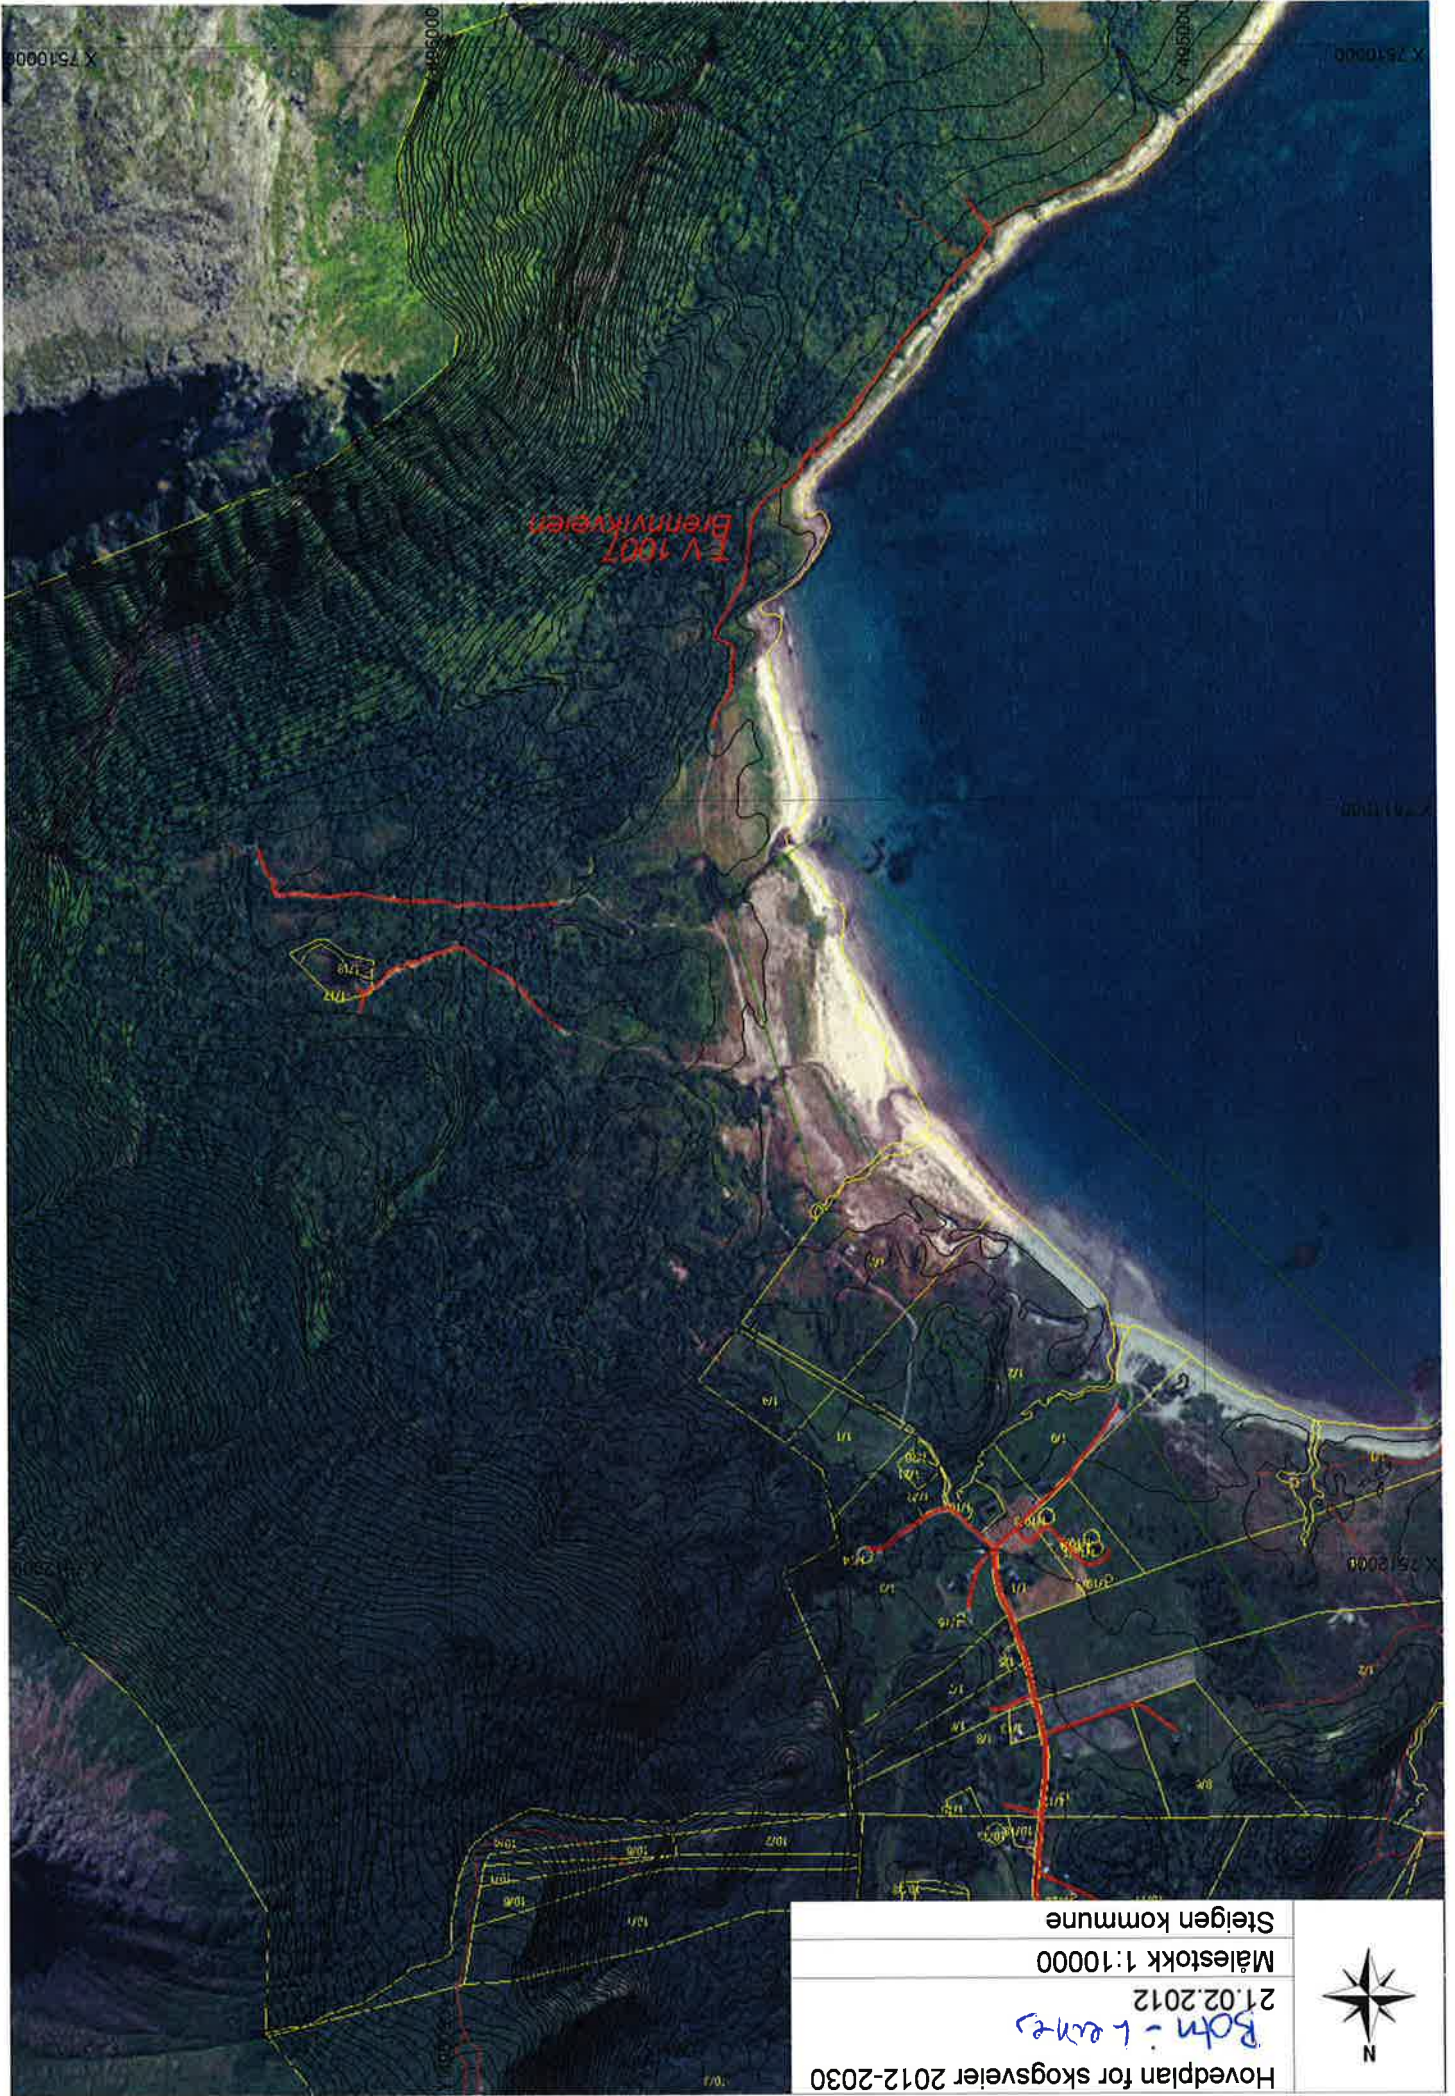

Steigen kommune

Hovedplan for skogsveier 2012-2030

Bøhm-Larsnes

21.02.2012

Målestokk 1:10000

Steigen kommune

E.V. 1007
Brennvikveien

117
118