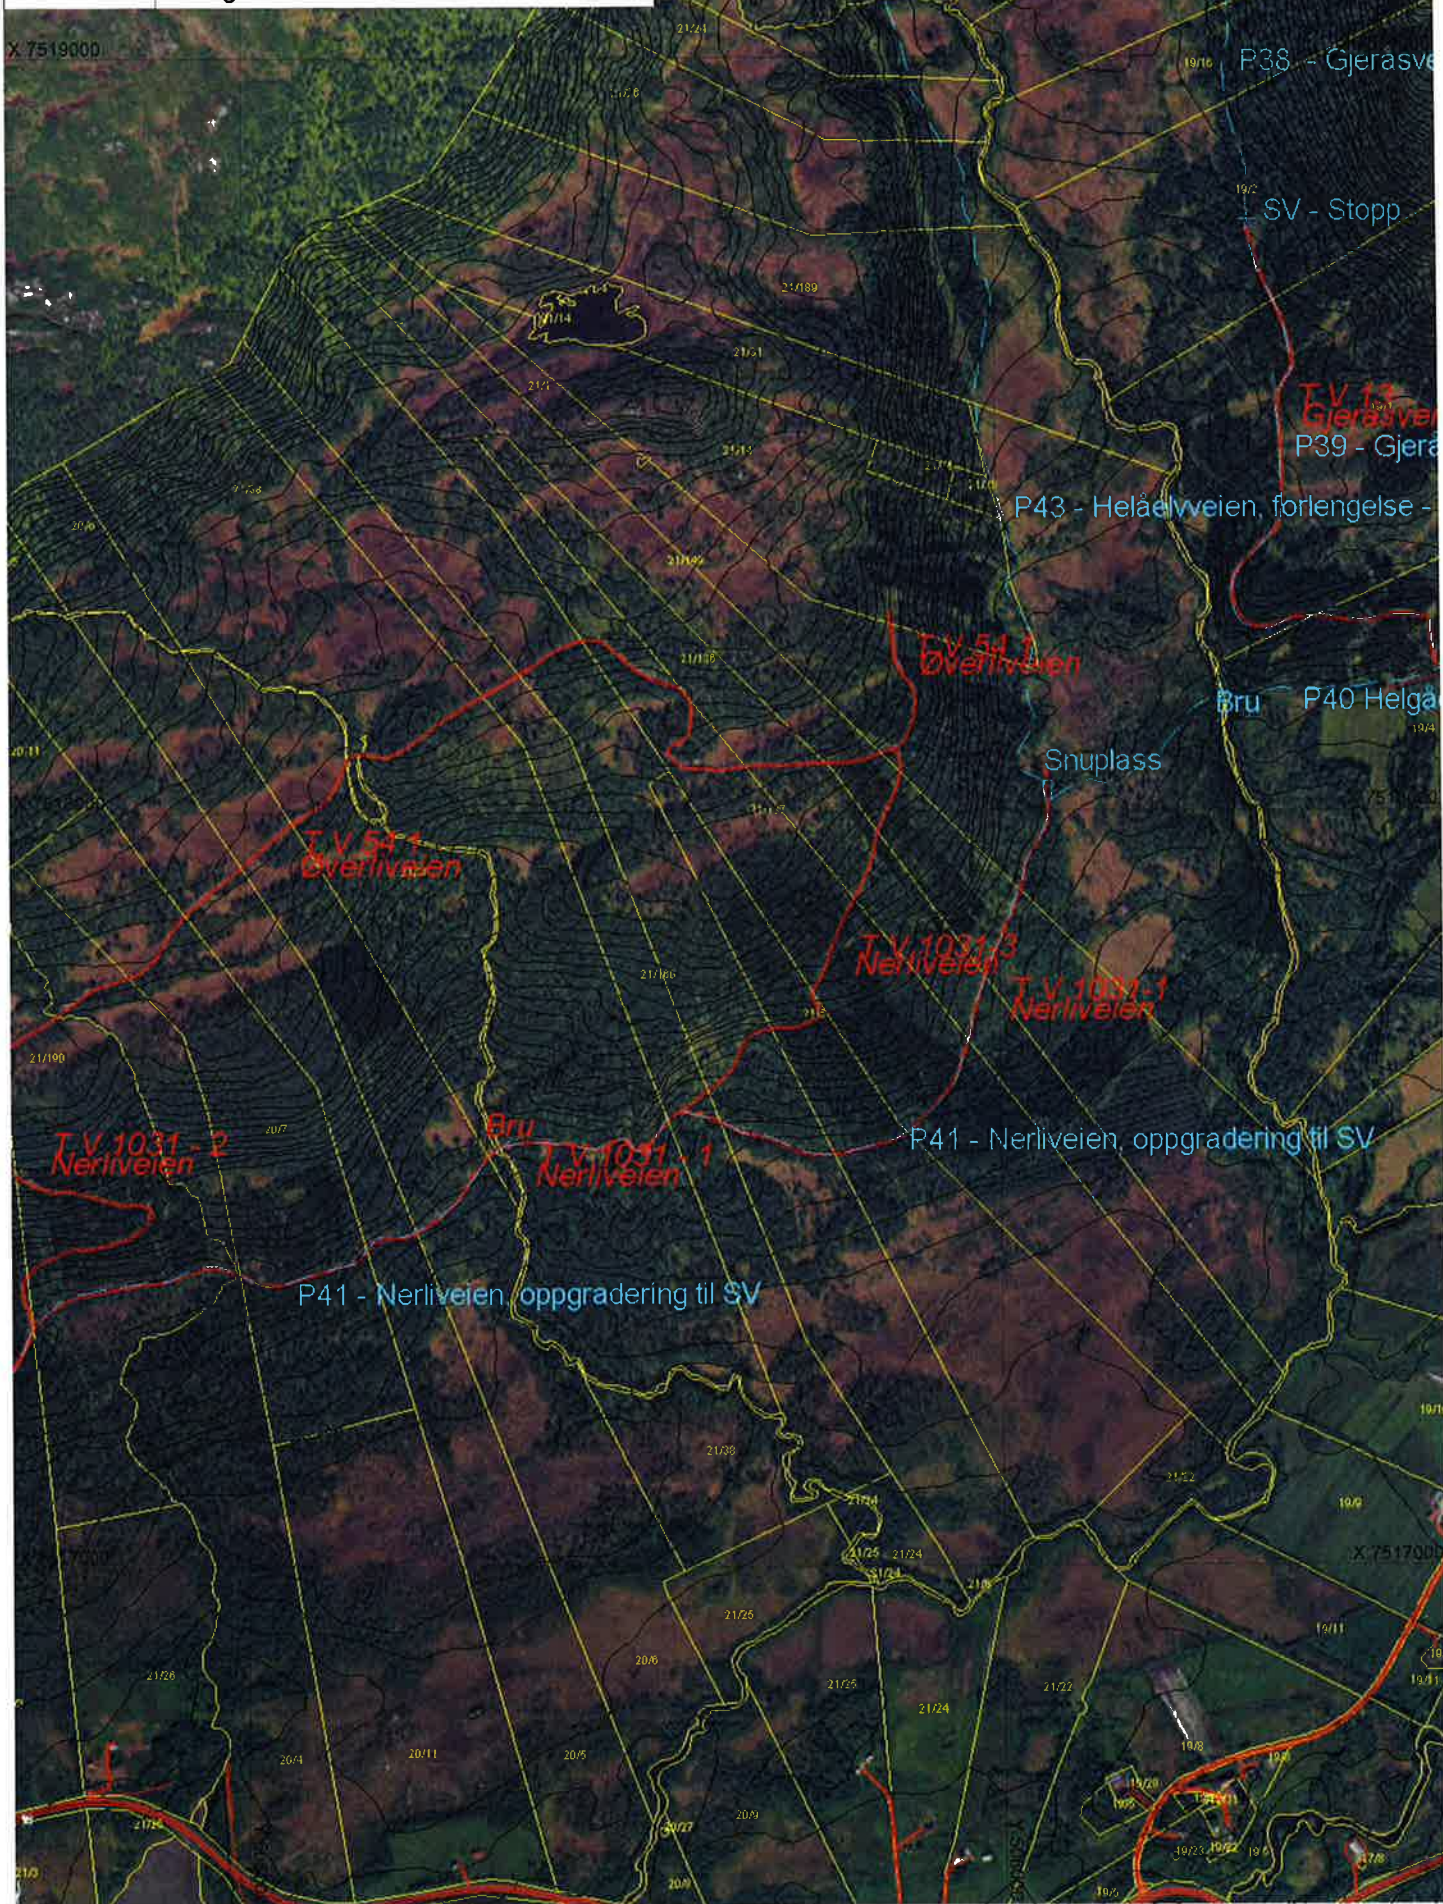

Hovedplan for skogsveier 2012-2030

Botn - Leinesfjord

21.02.2012

Målestokk 1:10000

Steigen kommune

X 7519000