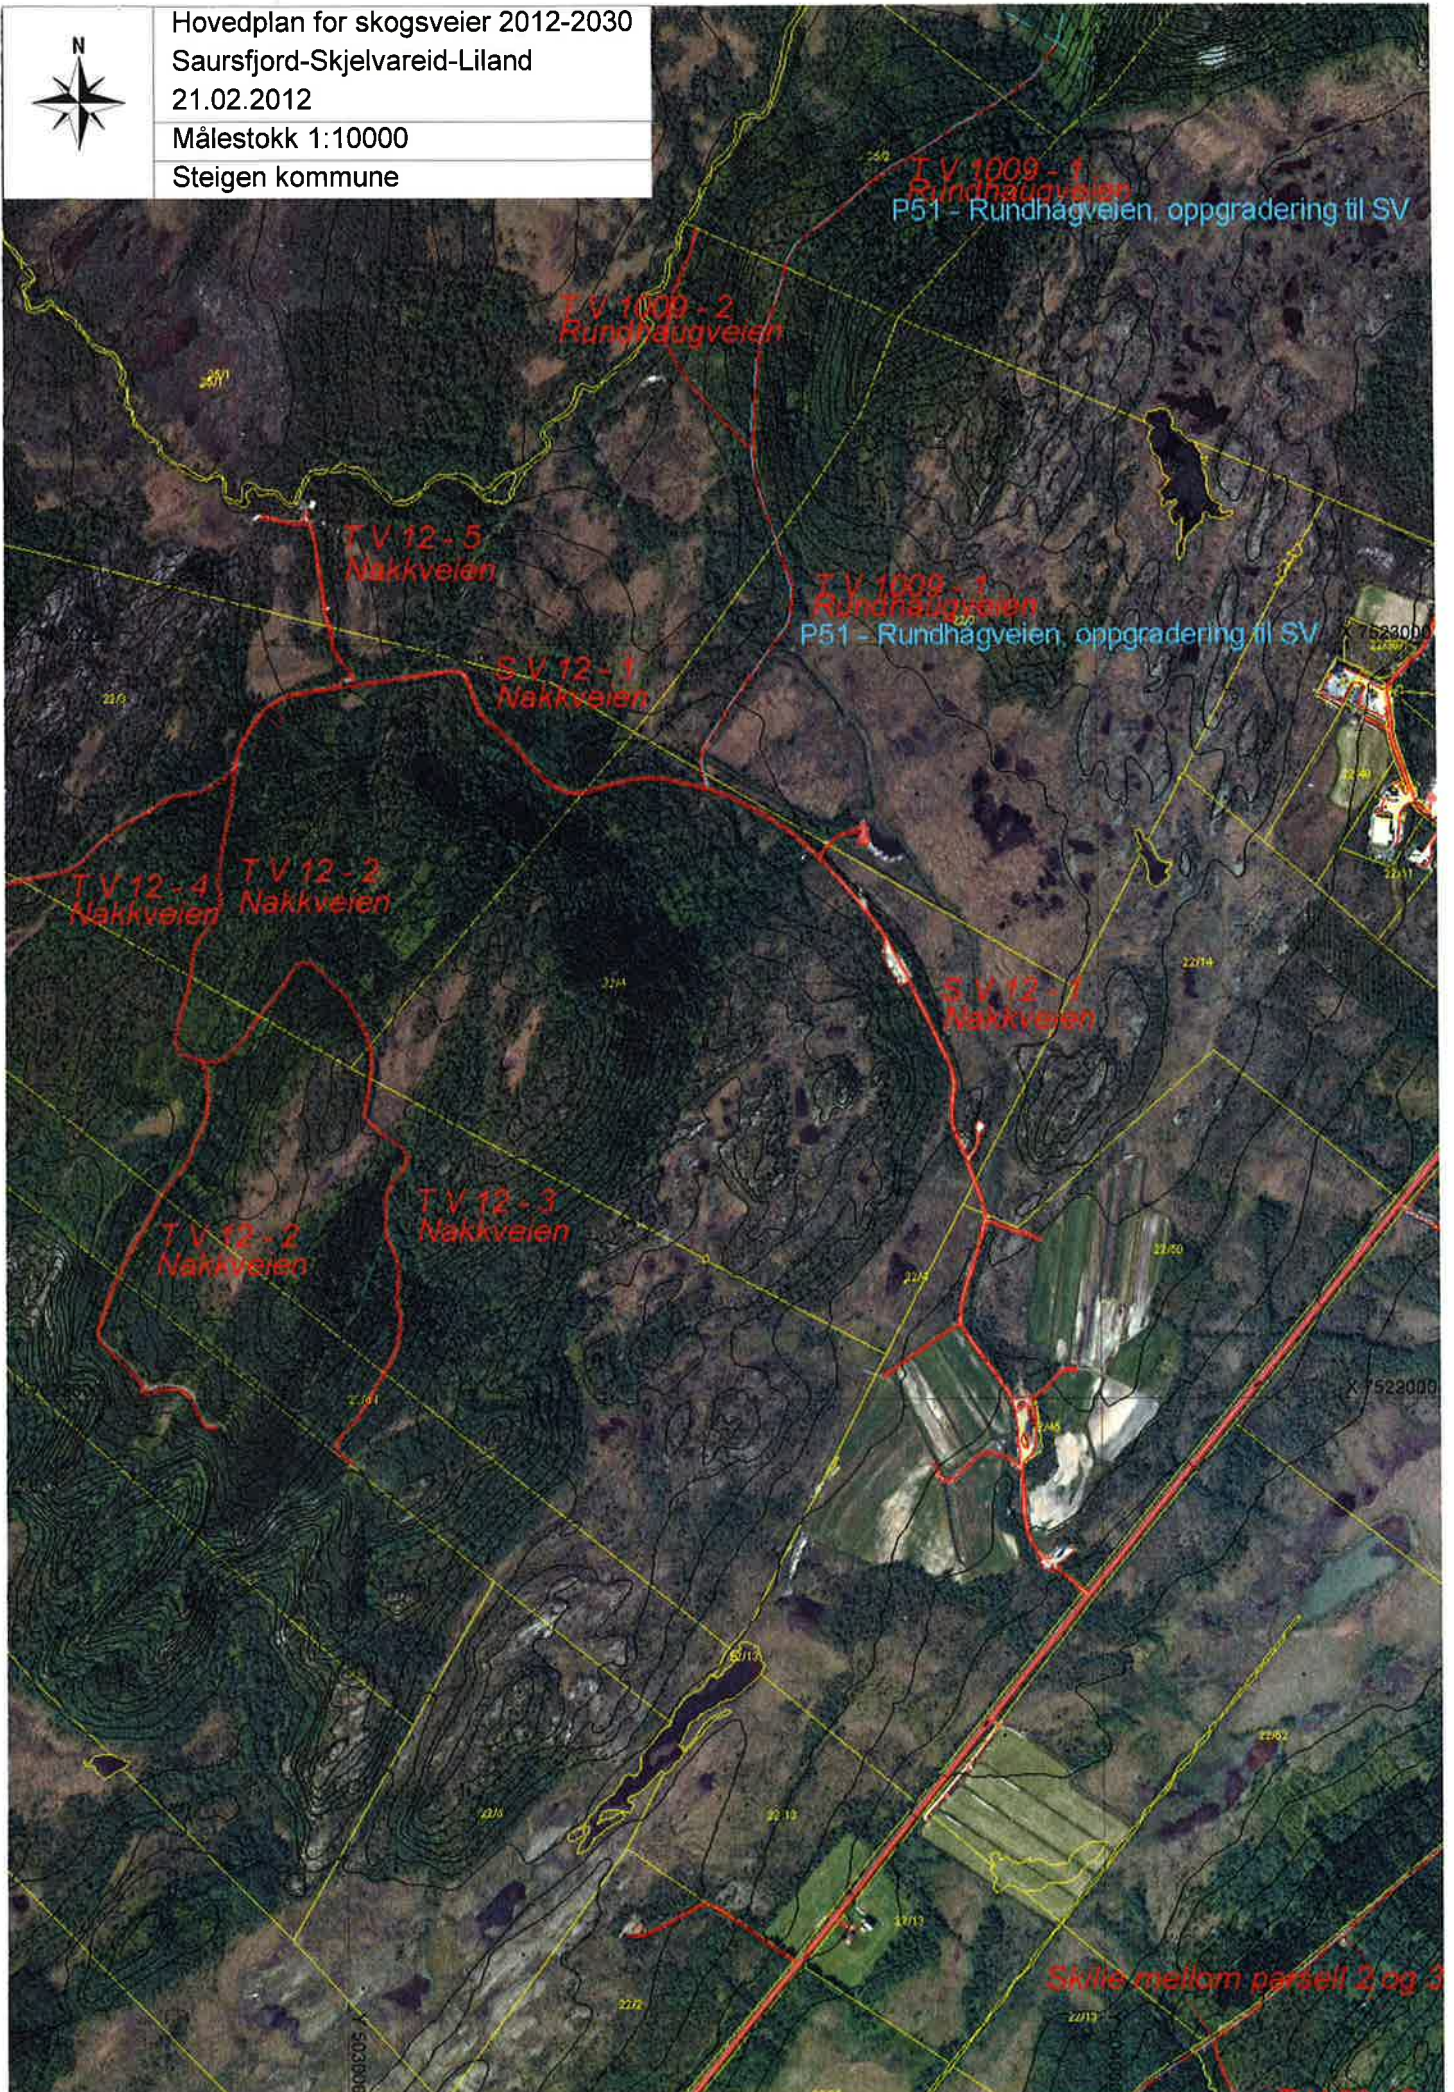

21.02.2012

Målestokk 1:10000

Steigen kommune

Hovedplan for skogsveier 2012-2030
Saurfjord-Skjelvareid-Liland
21.02.2012
Målestokk 1:10000
Steigen kommune

Hovedplan for skogsveier 2012-2030
Saurfjord-Skjelvareid-Liland
21.02.2012
Målestokk 1:10000
Steigen kommune