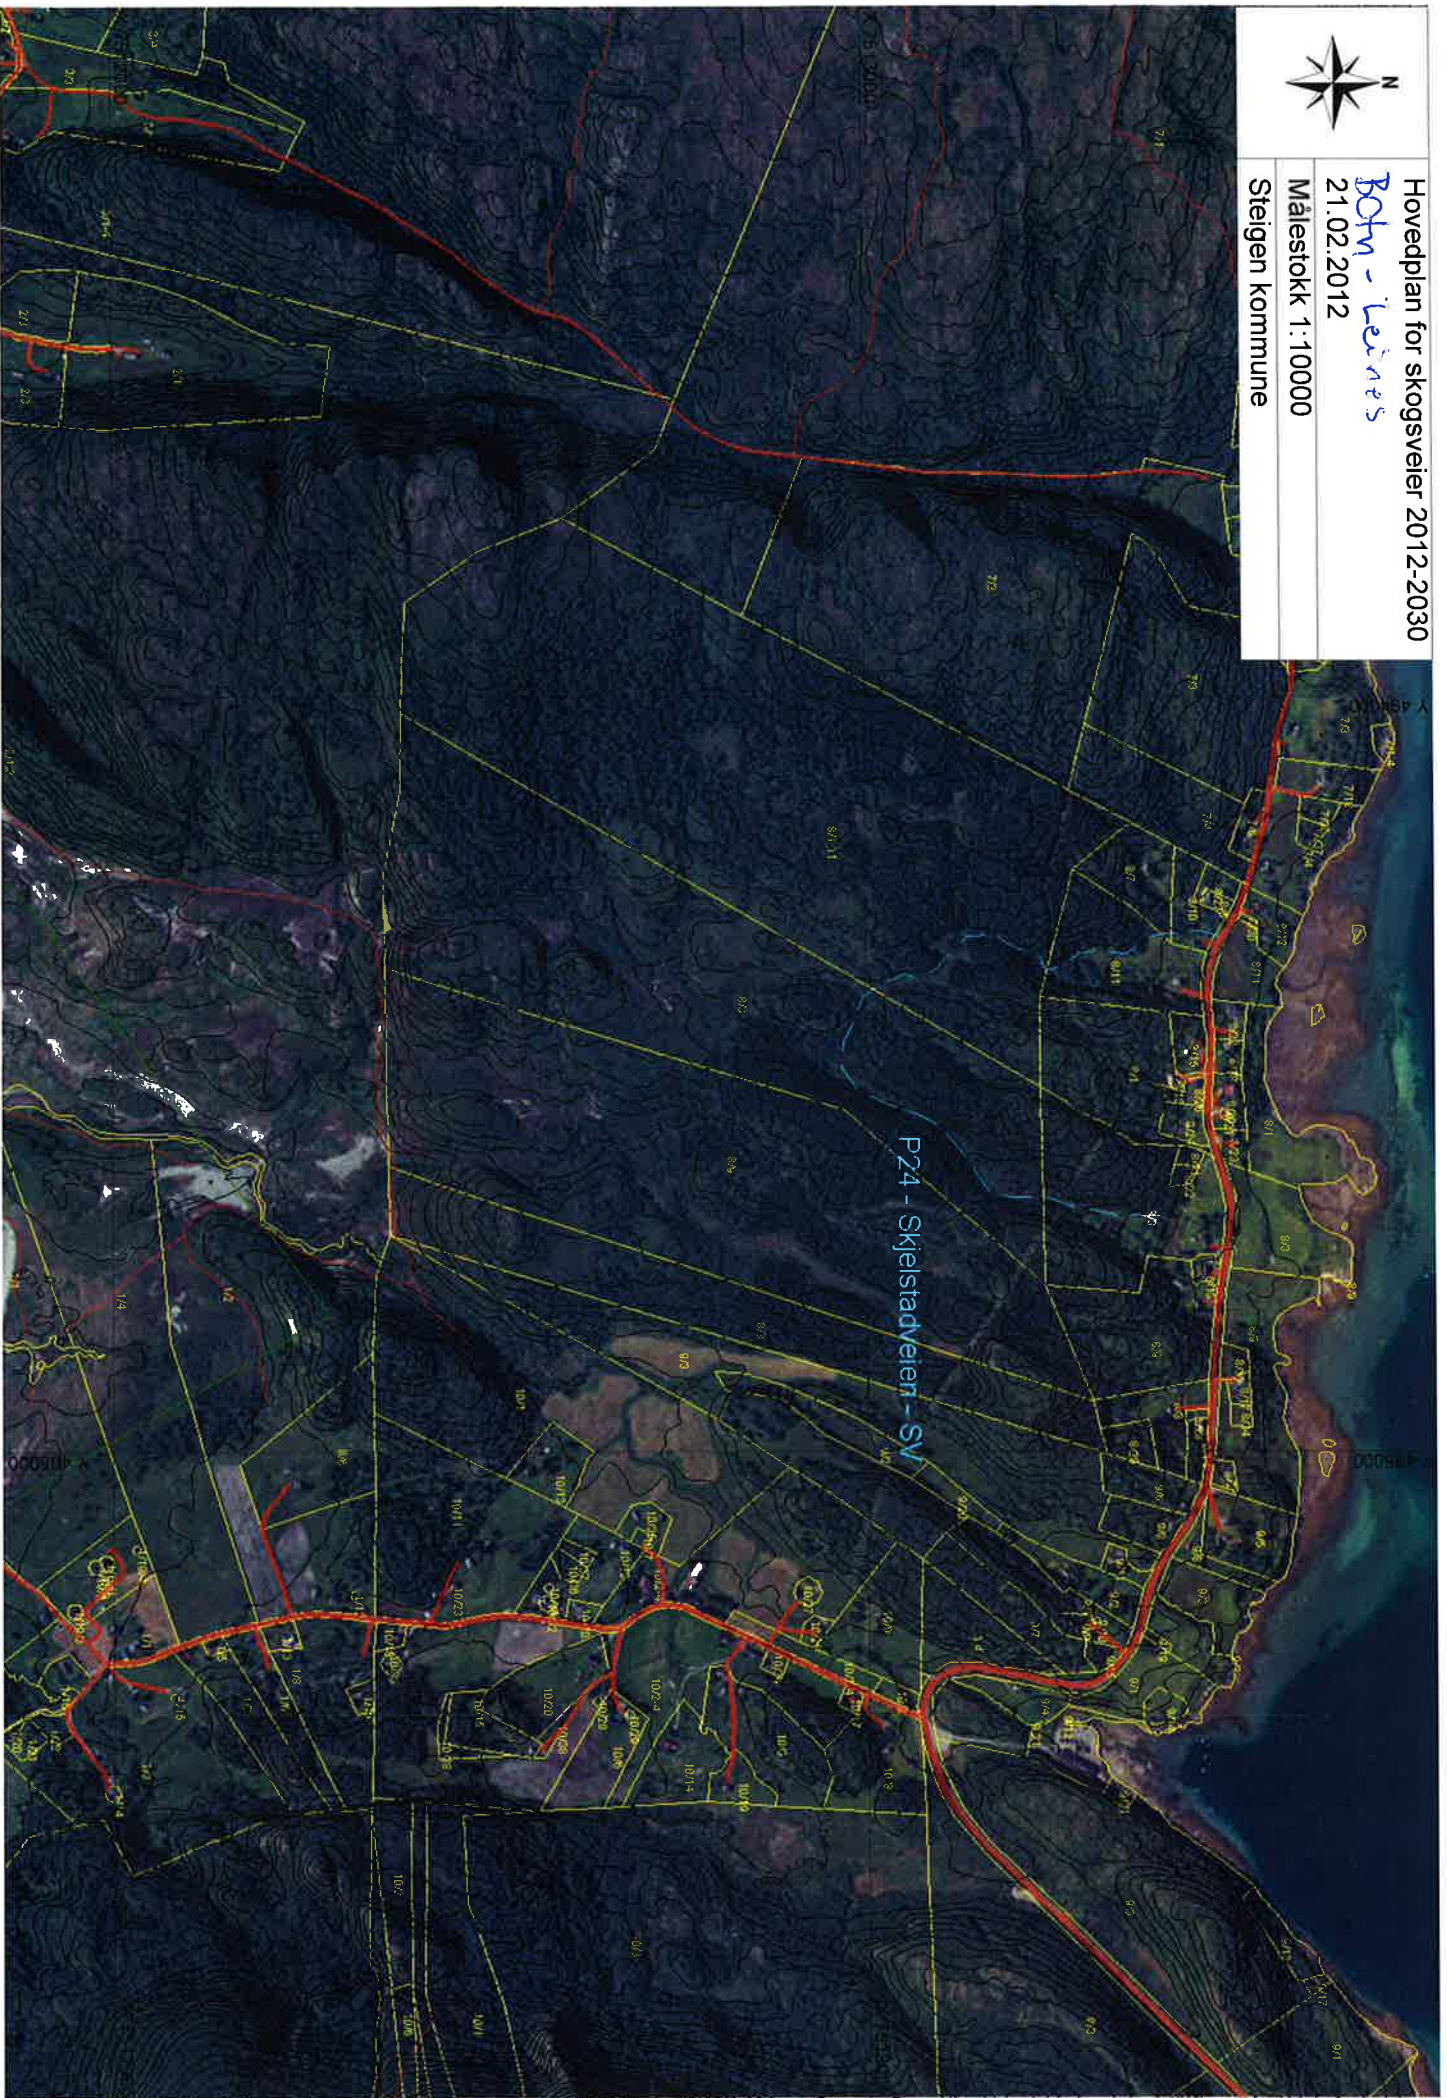

Hovedplan for skogsveier 2012-2030
Børn - Lønes
21.02.2012
Målestokk 1:10000
Steigen kommune

Hovedplan for skogsveier 2012-2030

Botn - Leines

21.02.2012

Målestokk 1:10000

Steigen kommune

Hovedplan for skogsveier 2012-2030