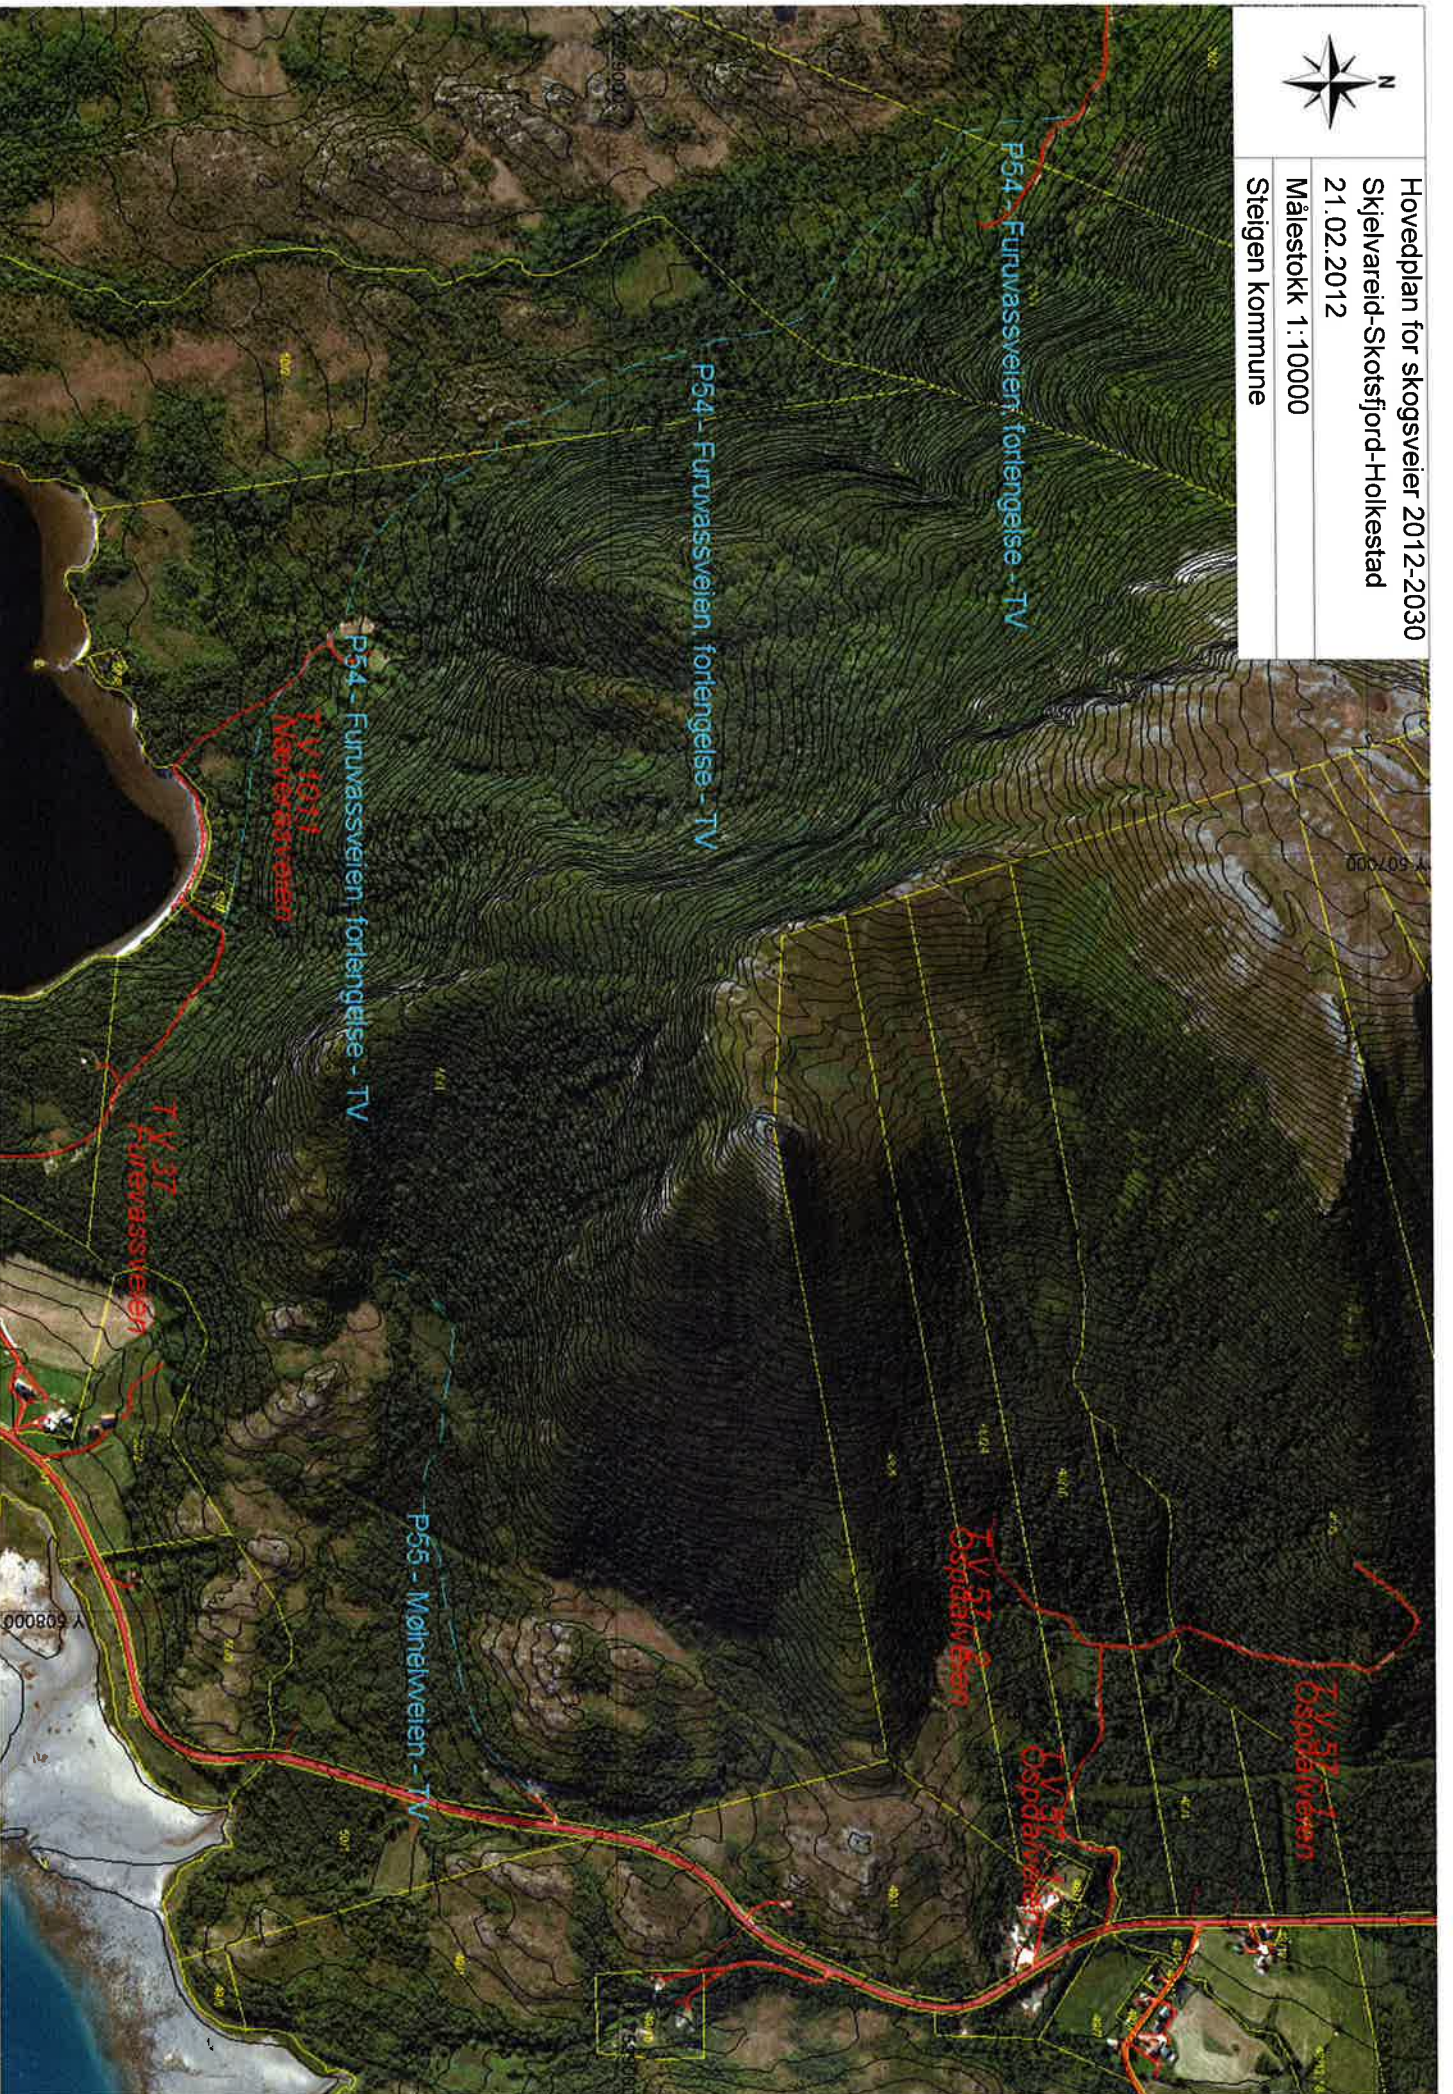

Hovedplan for skogsveier 2012-2030

Skjelvareid-Skotsfjord-Holkestad

21.02.2012

Målestokk 1:10000

Steigen kommune