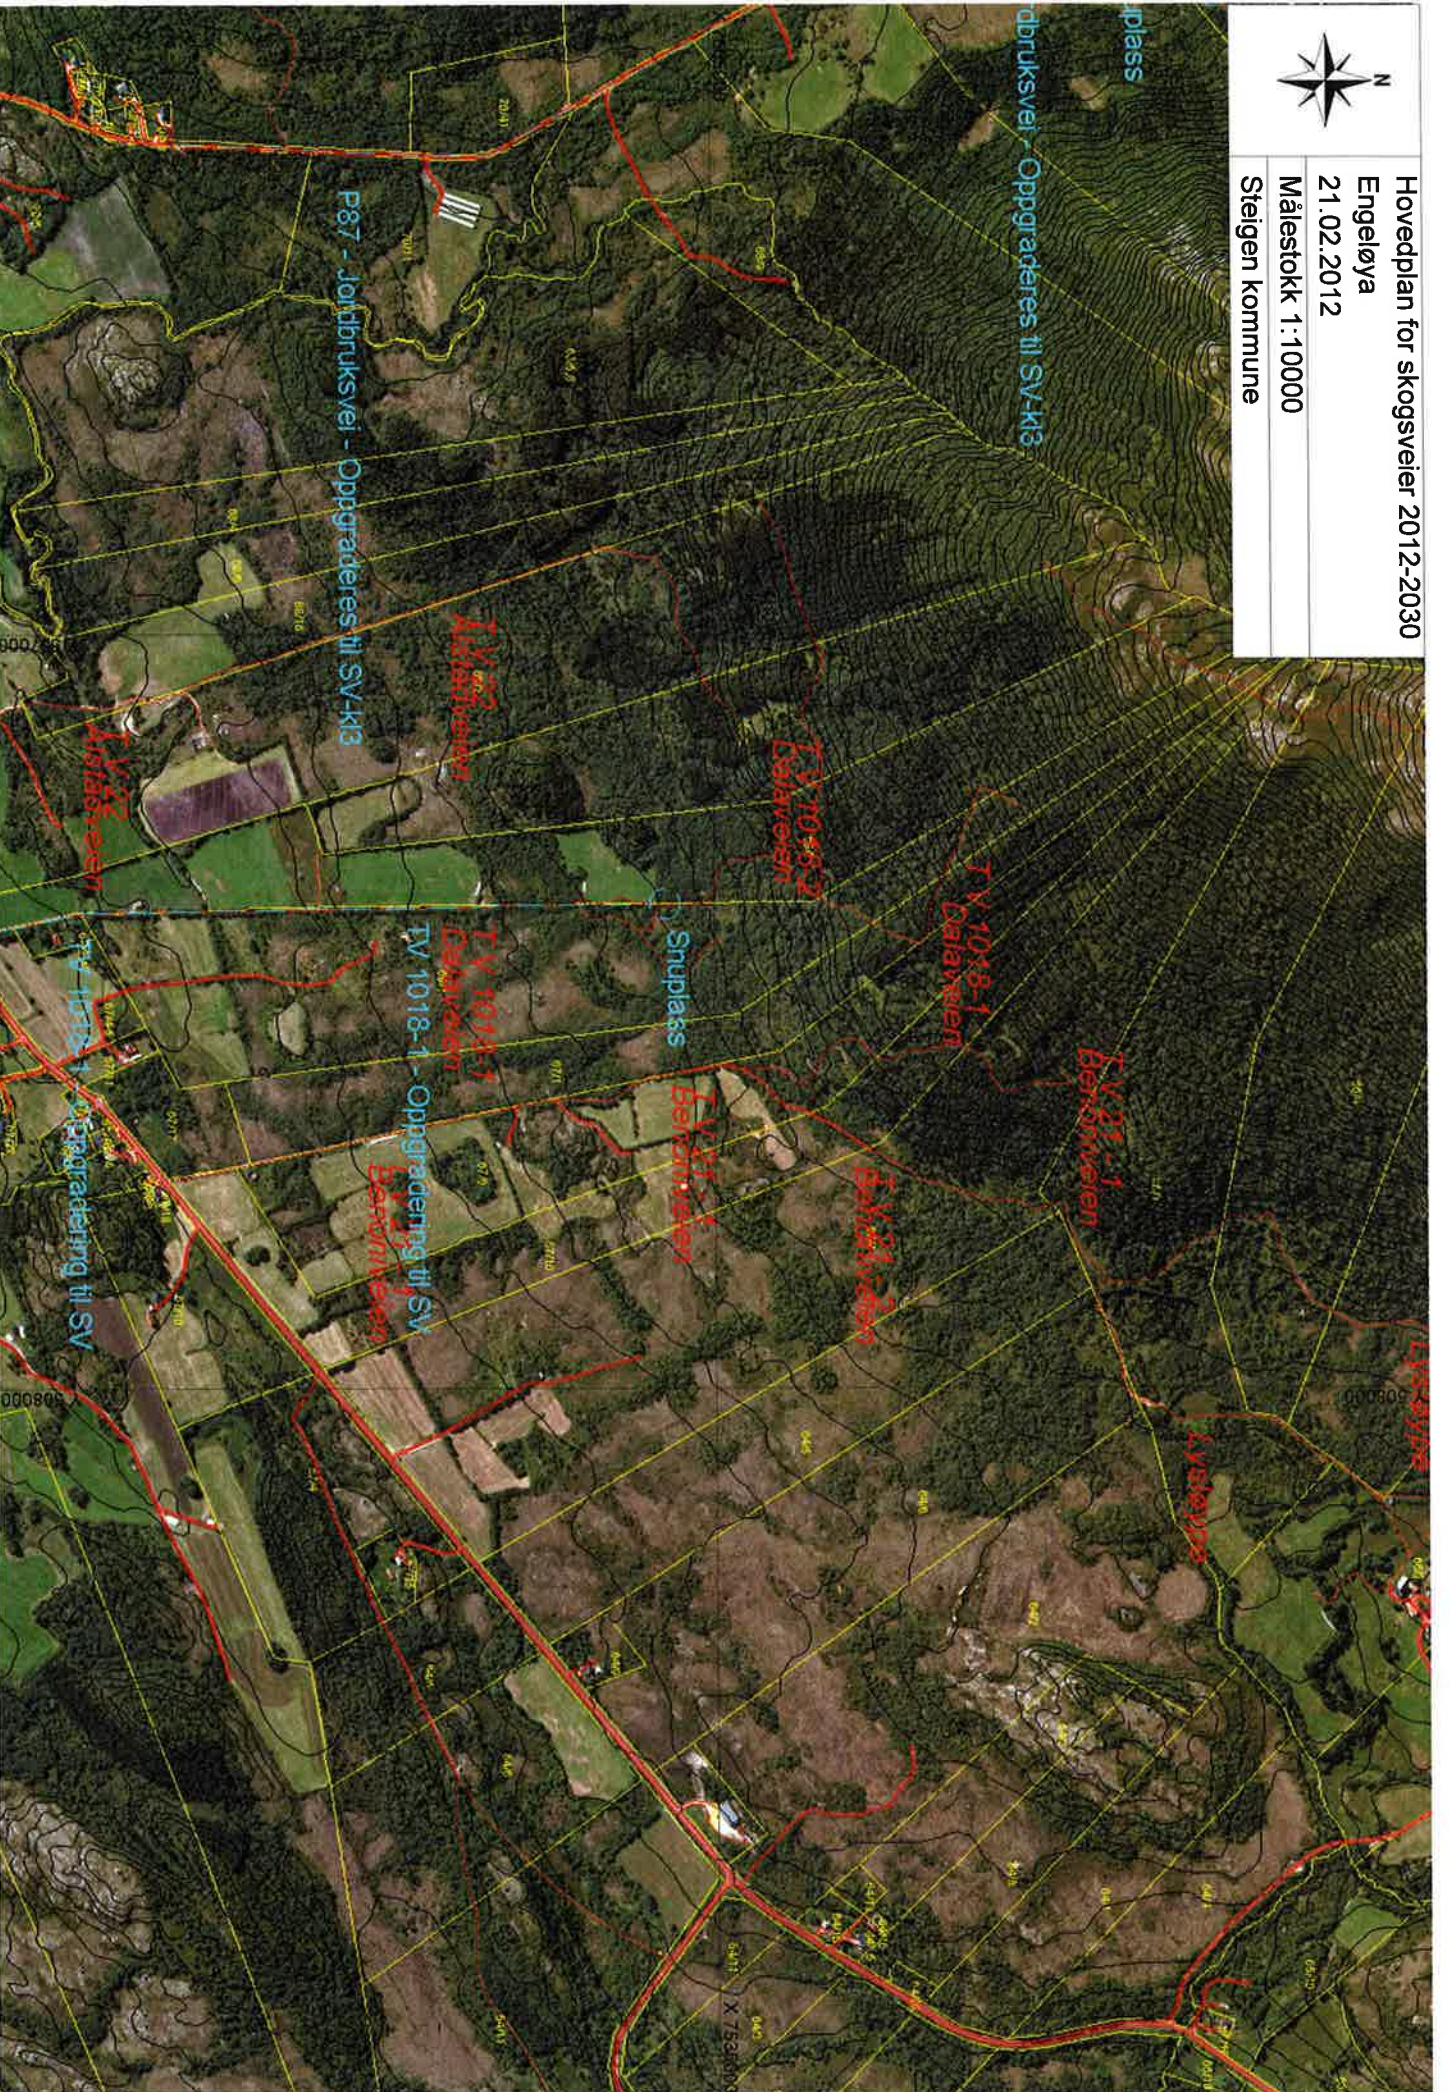

21.02.2012

Målestokk 1:10000

Steigen kommune

Hovedplan for skogsveier 2012-2030

Engeløya

21.02.2012

Målestokk 1:10000

Steigen kommune