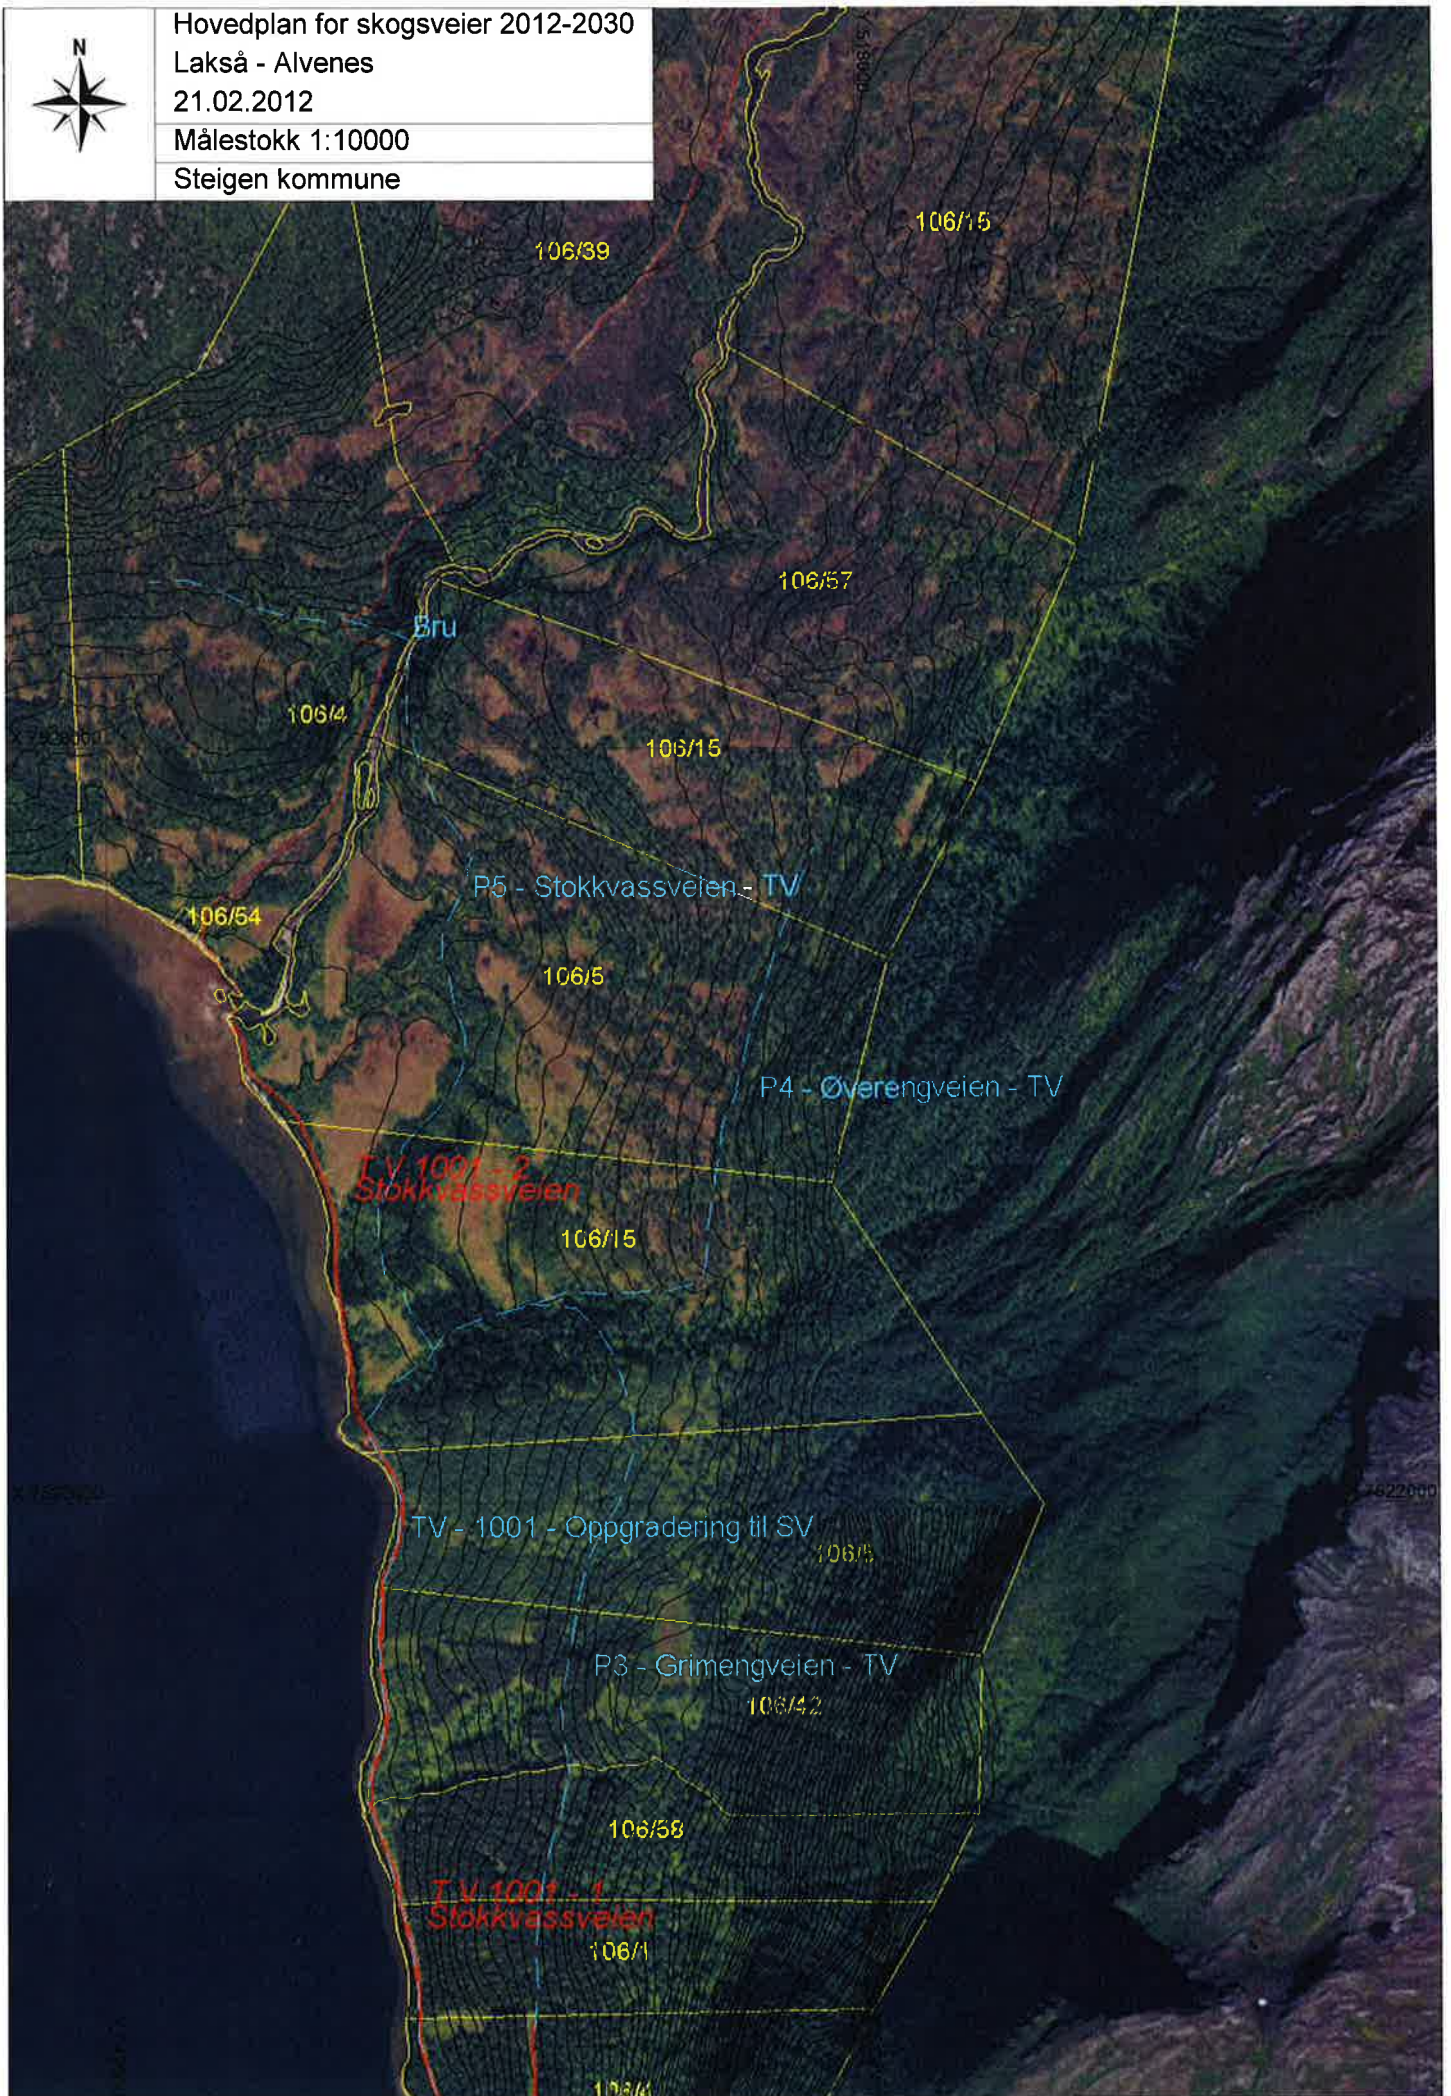

Hovedplan for skogsveier 2012-2030

Lakså - Alvenes

21.02.2012

Målestokk 1:10000

Steigen kommune