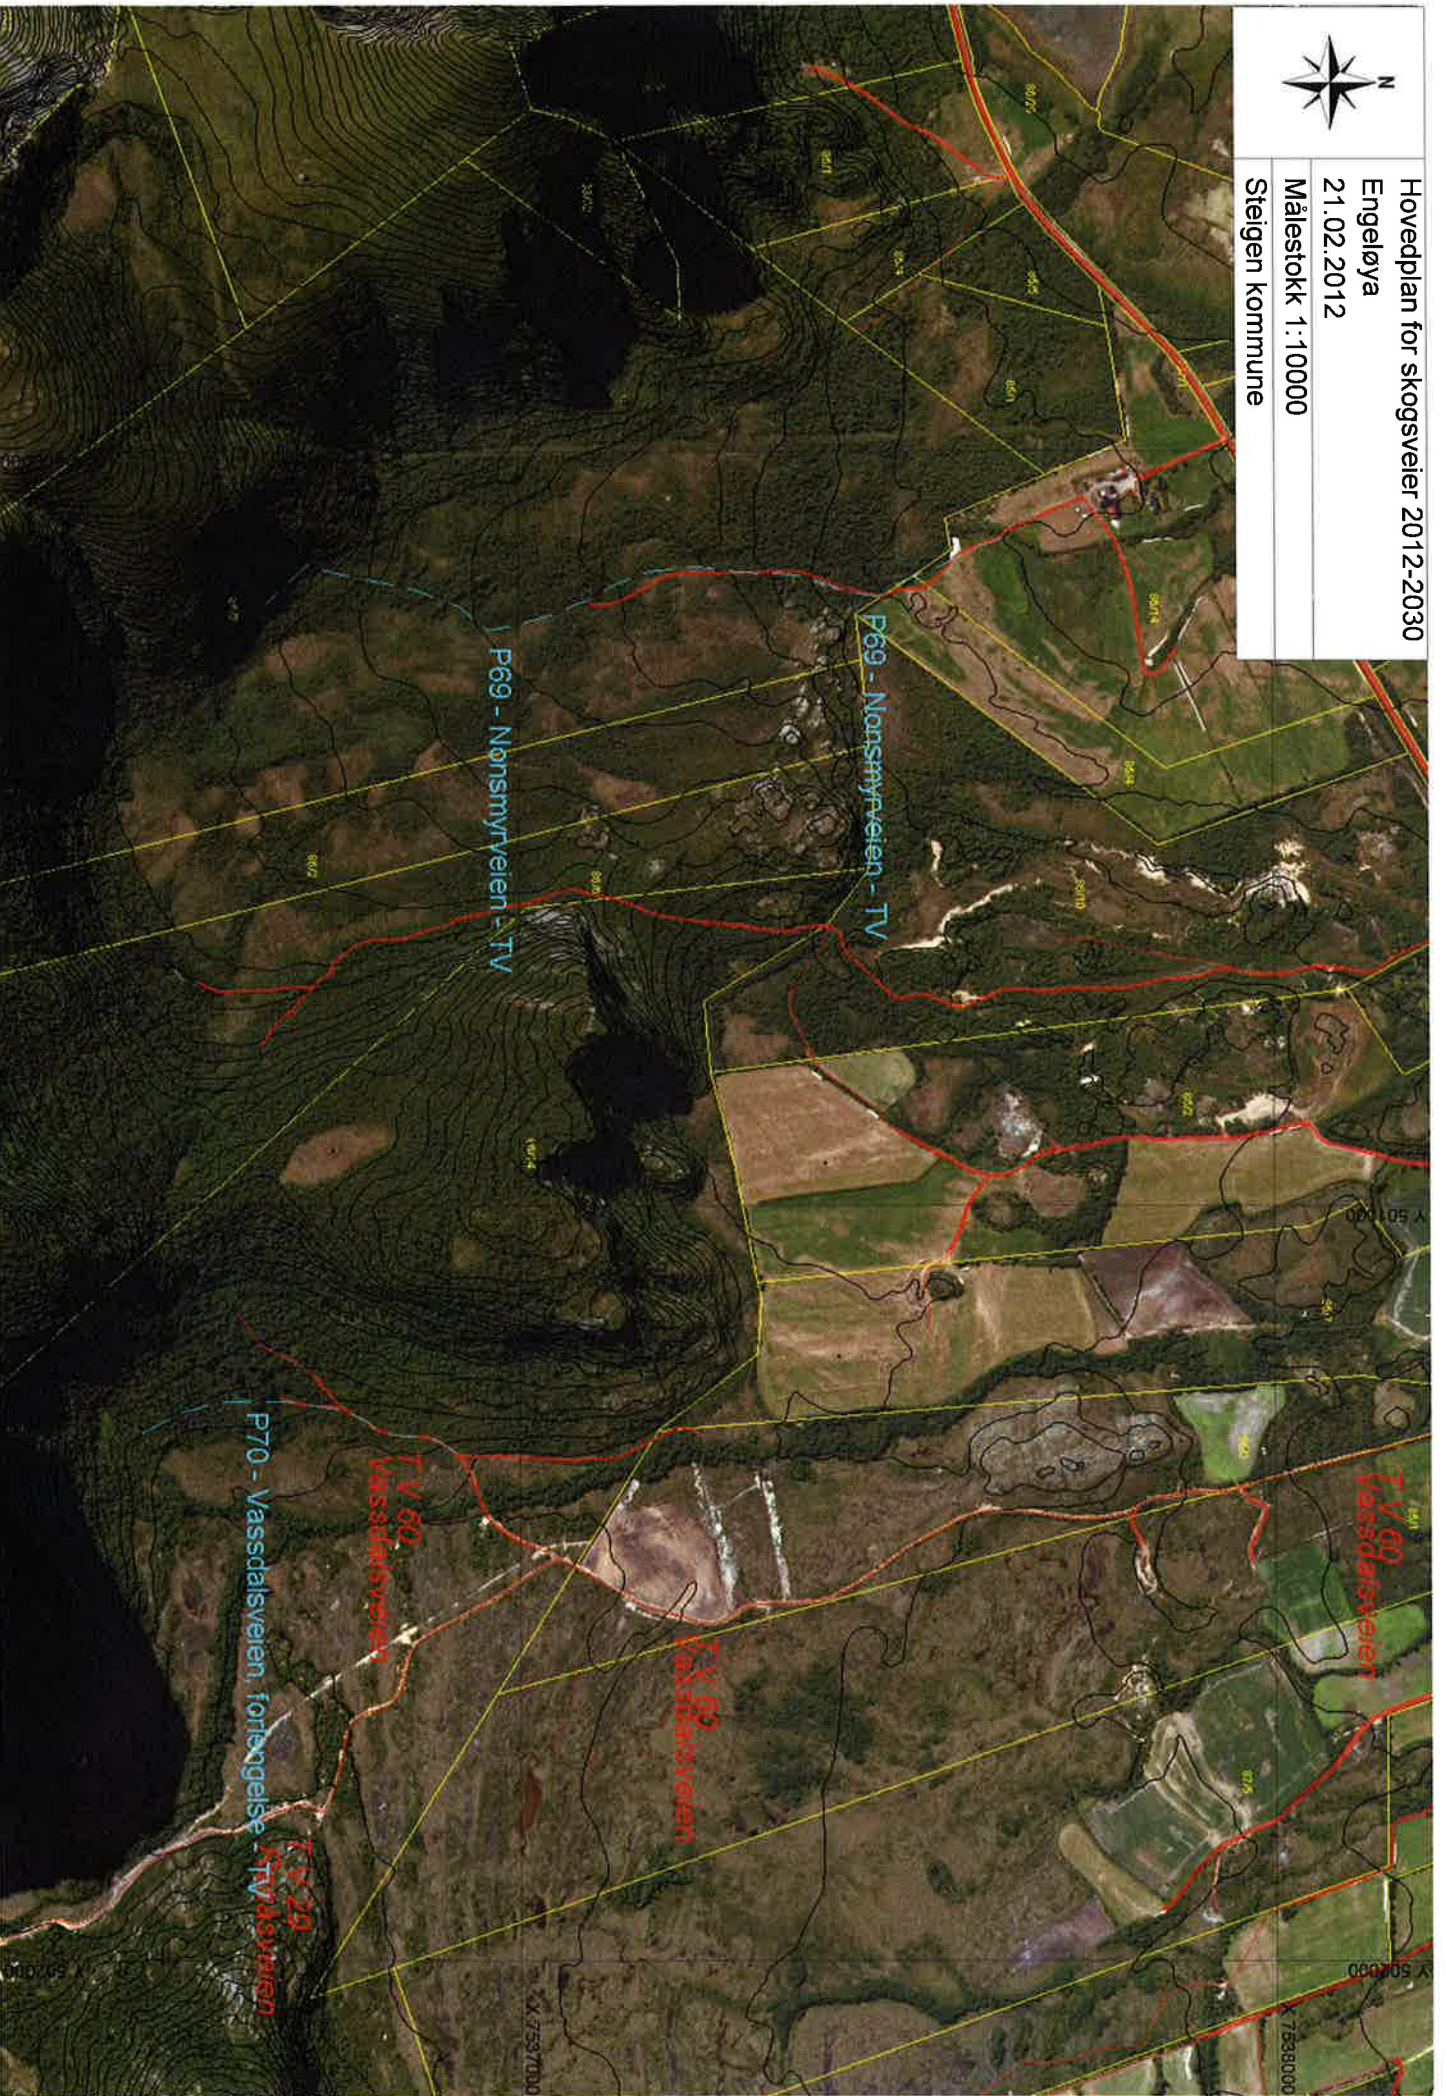

Hovedplan for skogsveier 2012-2030
Engeløya
21.02.2012
Målestokk 1:10000
Steigen kommune

Hovedplan for skogsveier 2012-2030

Engeløya

21.02.2012

Målestokk 1:10000

Steigen kommune

Hovedplan for skogsveier 2012-2030

Engeløya

21.02.2012

Målestokk 1:10000

Steigen kommune

Hovedplan for skogsveier 2012-2030

Engeløya

21.02.2012

Målestokk 1:10000