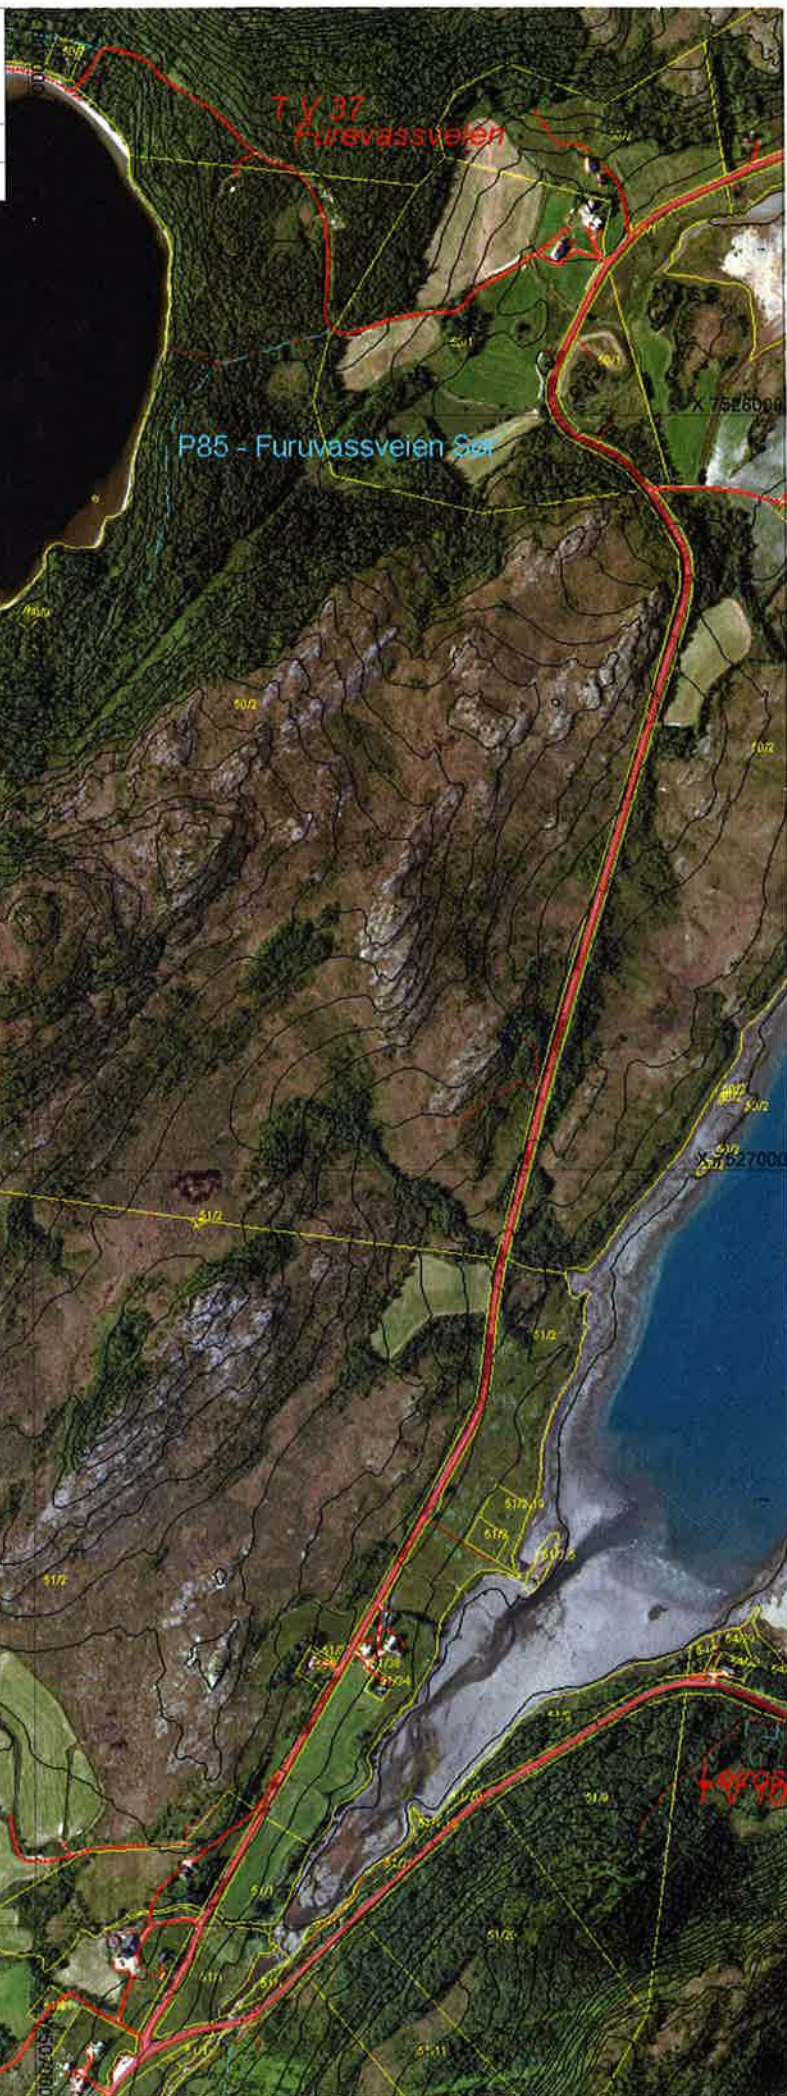

Hovedplan for skogsveier 2012-2030
Skjelvareid-Skotsfjord-Holkestad
21.02.2012
Målestokk 1:10000
Steigen kommune