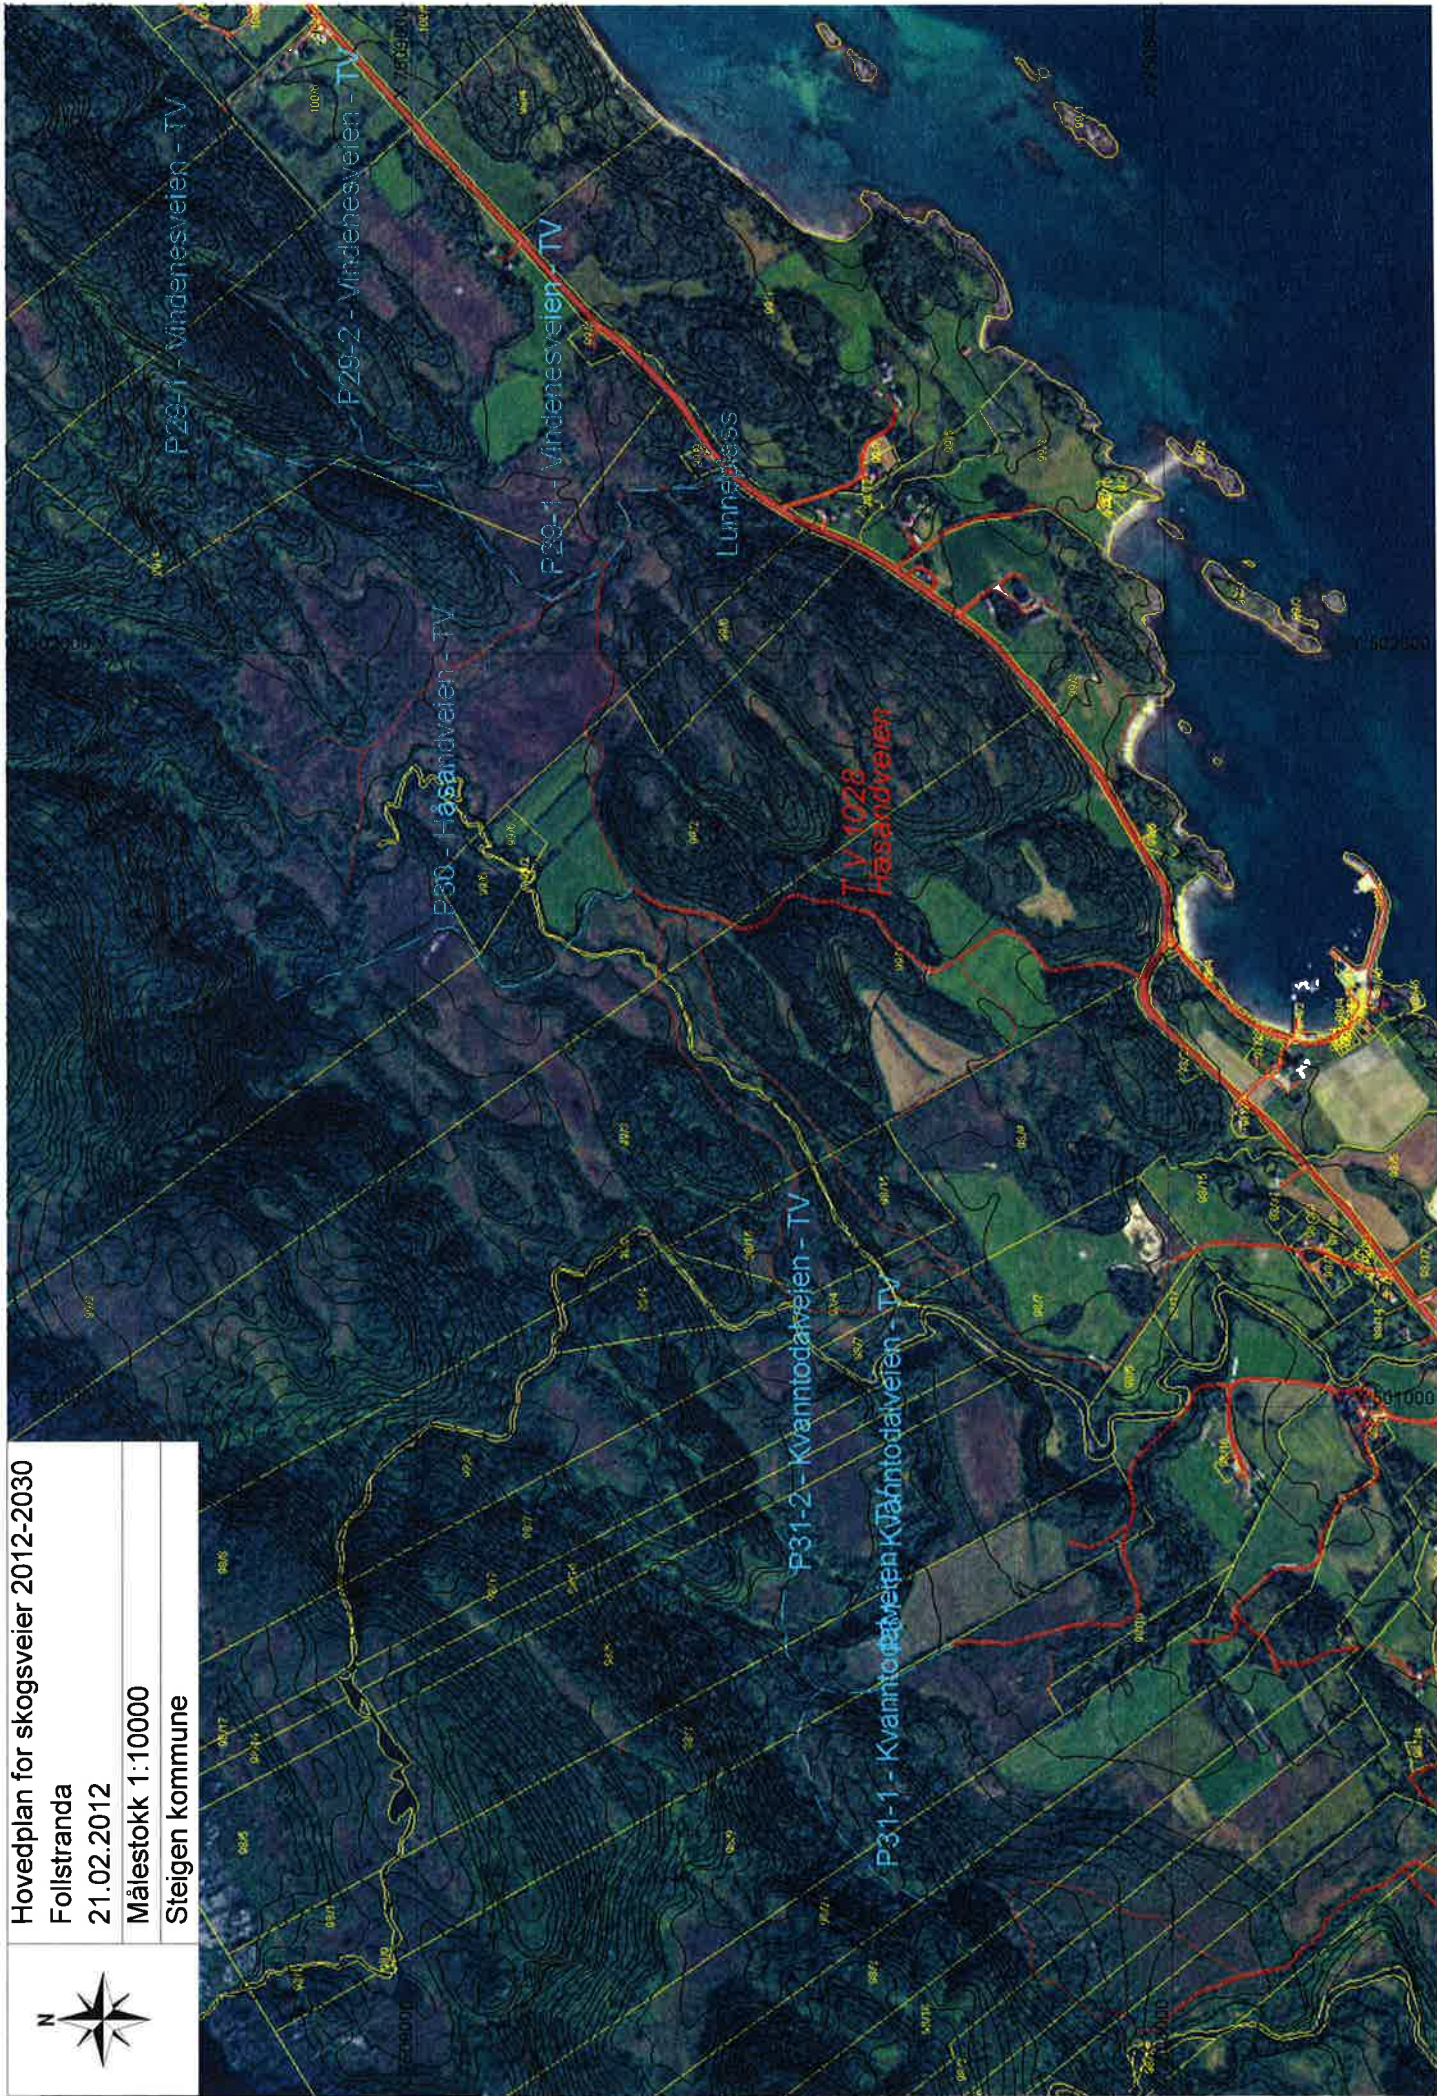

Hovedplan for skogsveier 2012-2030
Follstranda
21.02.2012
Målestokk 1:10000
Steigen kommune