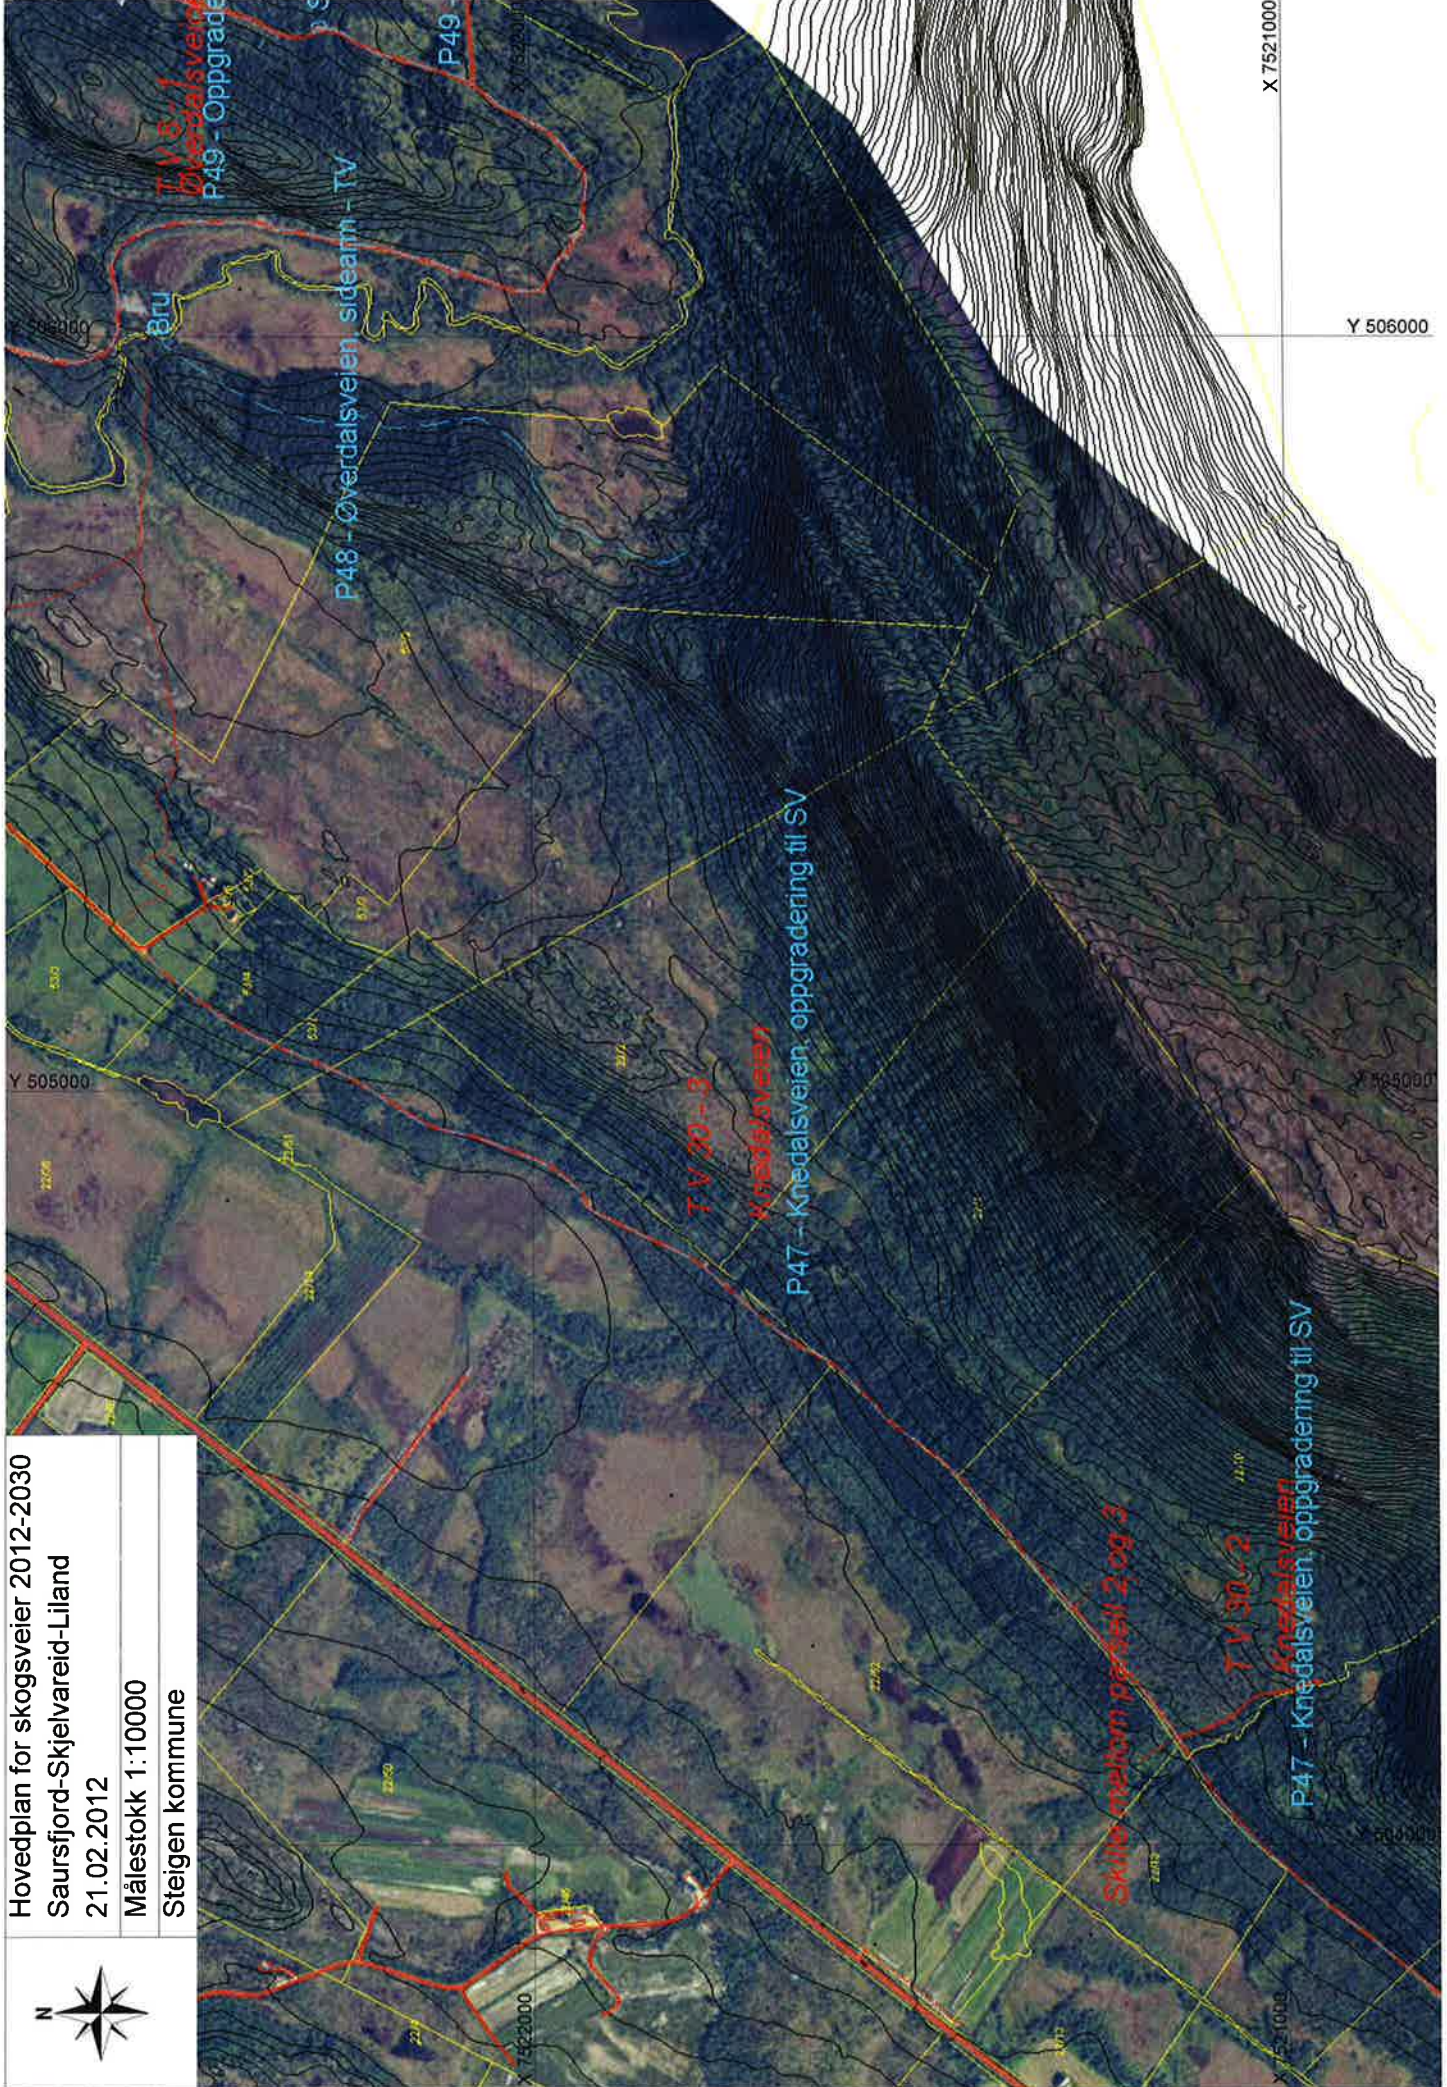

Hovedplan for skogsveier 2012-2030
Saurfjord-Skjelvareid-Liland
21.02.2012
Målestokk 1:10000
Steigen kommune

X 7521000

Y 506000

Y 505000

Y 504000

X 751000