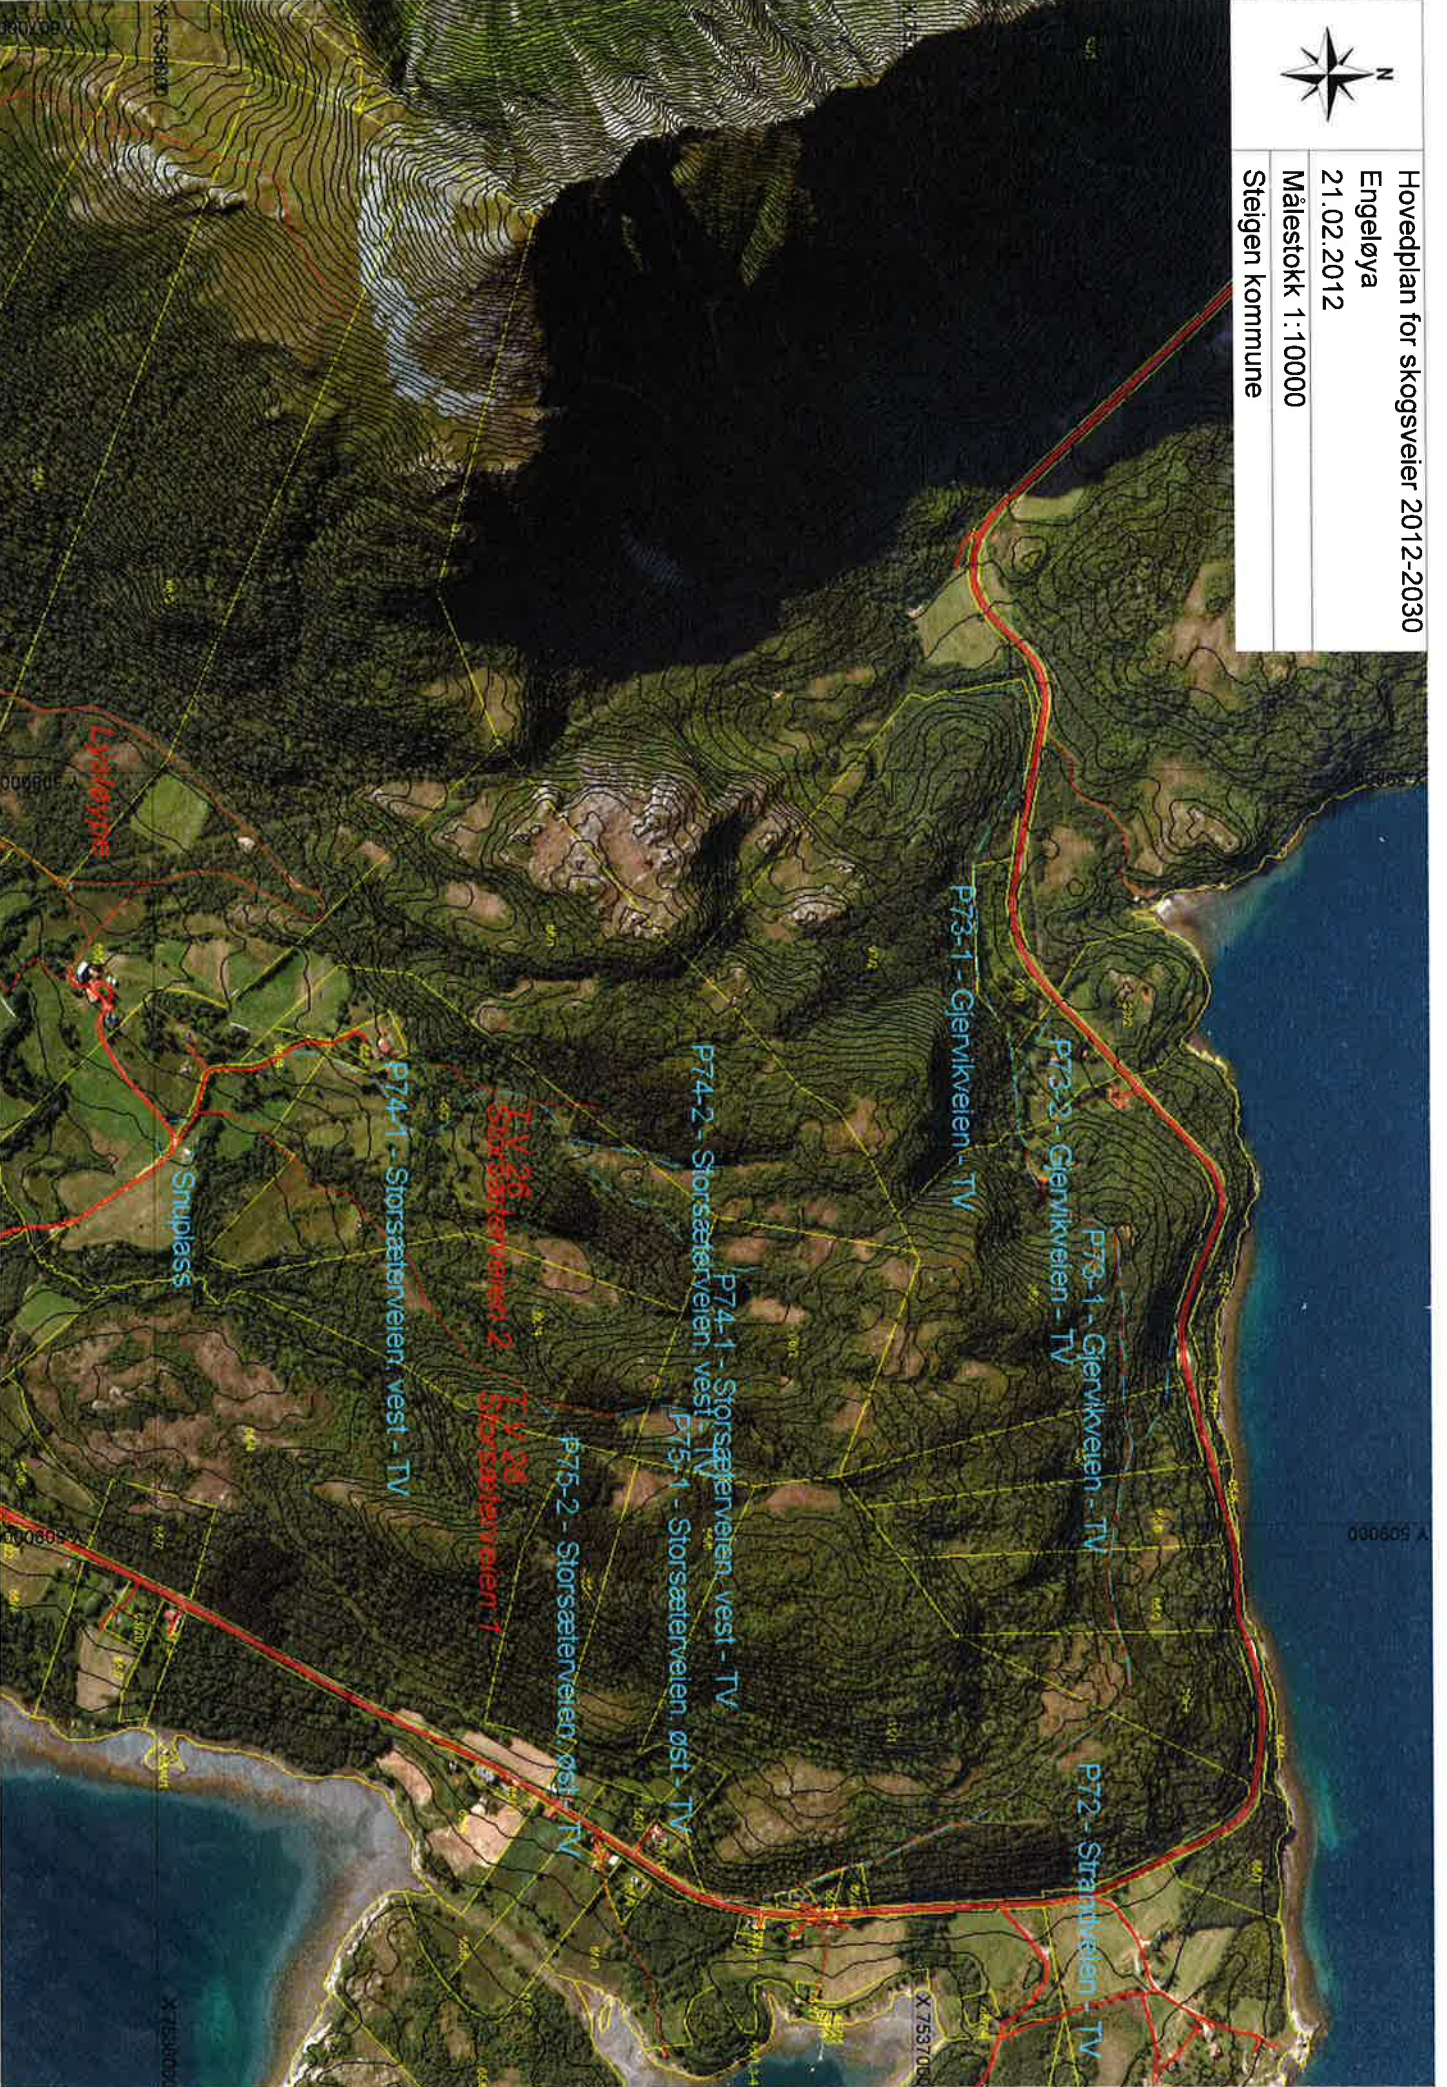

Steigen kommune

Hovedplan for skogsveier 2012-2030

Skjelvareid-Skotsfjord-Holkestad

21.02.2012

Målestokk 1:10000

Steigen kommune

Hovedplan for skogsveier 2012-2030

Engeløya

21.02.2012

Målestokk 1:10000

Steigen kommune

Hovedplan for skogsveier 2012-2030

Engeløya

21.02.2012

Målestokk 1:10000

Steigen kommune

Hovedplan for skogsveier 2012-2030
Engeløya
21.02.2012
Målestokk 1:10000
Steigen kommune

Hovedplan for skogsveier 2012-2030

Engeløya

21.02.2012

Målestokk 1:10000

Steigen kommune

Hovedplan for skogsveier 2012-2030

Engeløya

21.02.2012

Målestokk 1:10000

Steigen kommune

Hovedplan for skogsveier 2012-2030

Engeløya

21.02.2012

Målestokk 1:10000