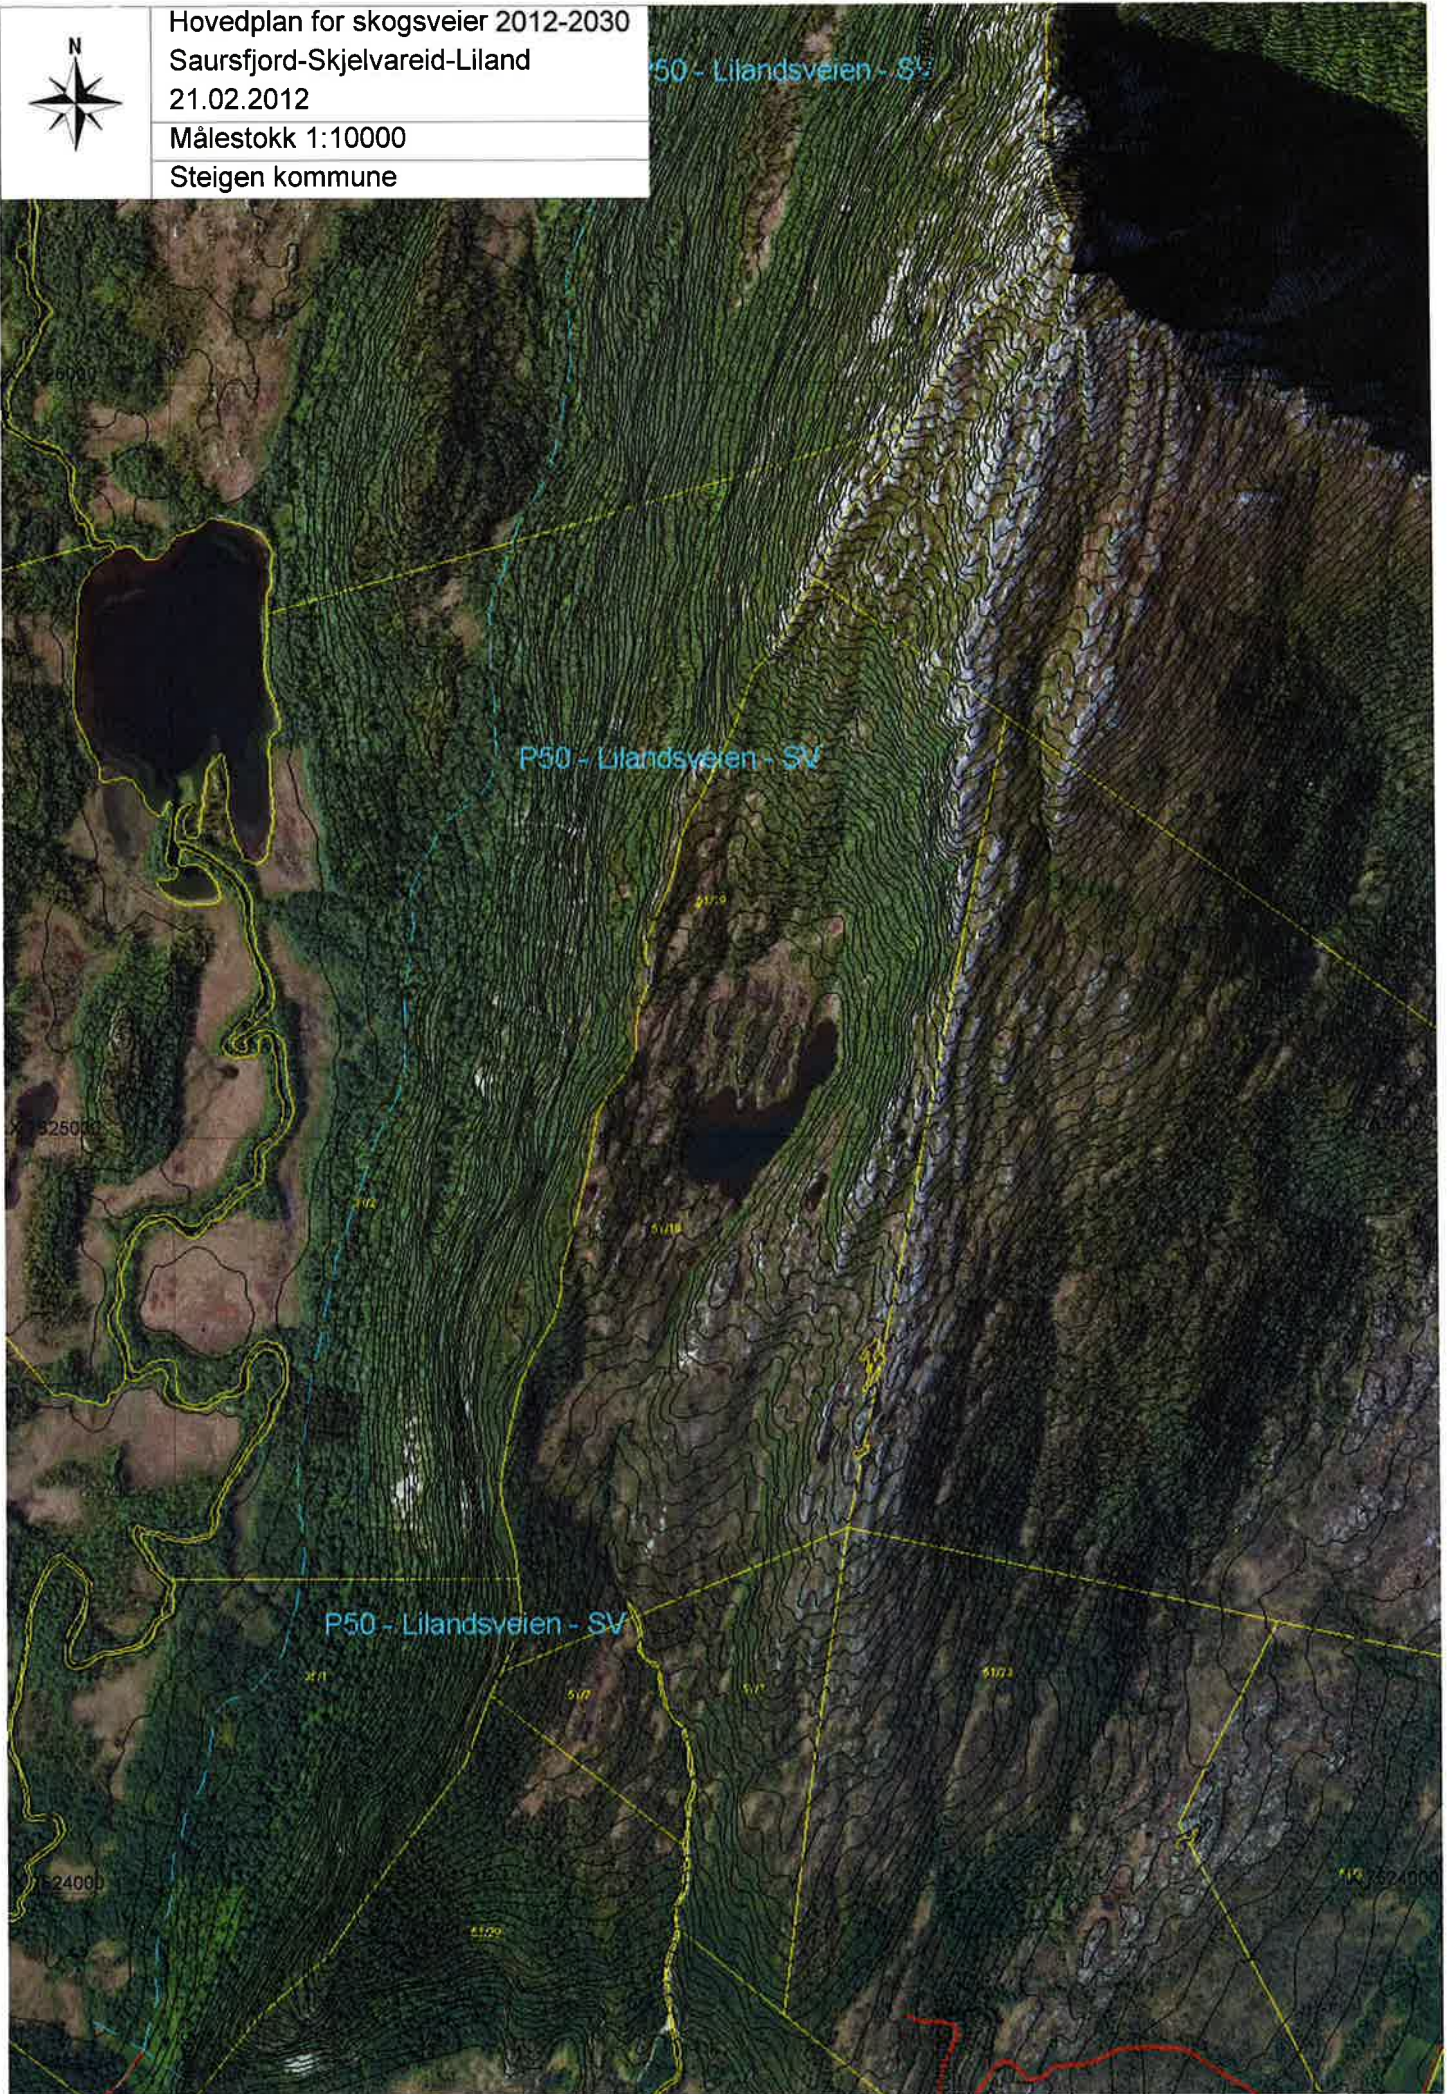

21.02.2012

Målestokk 1:10000

Steigen kommune

Hovedplan for skogsveier 2012-2030
Saurfjord-Skjelvareid-Liland
21.02.2012
Målestokk 1:10000
Steigen kommune

Hovedplan for skogsveier 2012-2030
Saurfjord-Skjelvareid-Liland
21.02.2012
Målestokk 1:10000
Steigen kommune