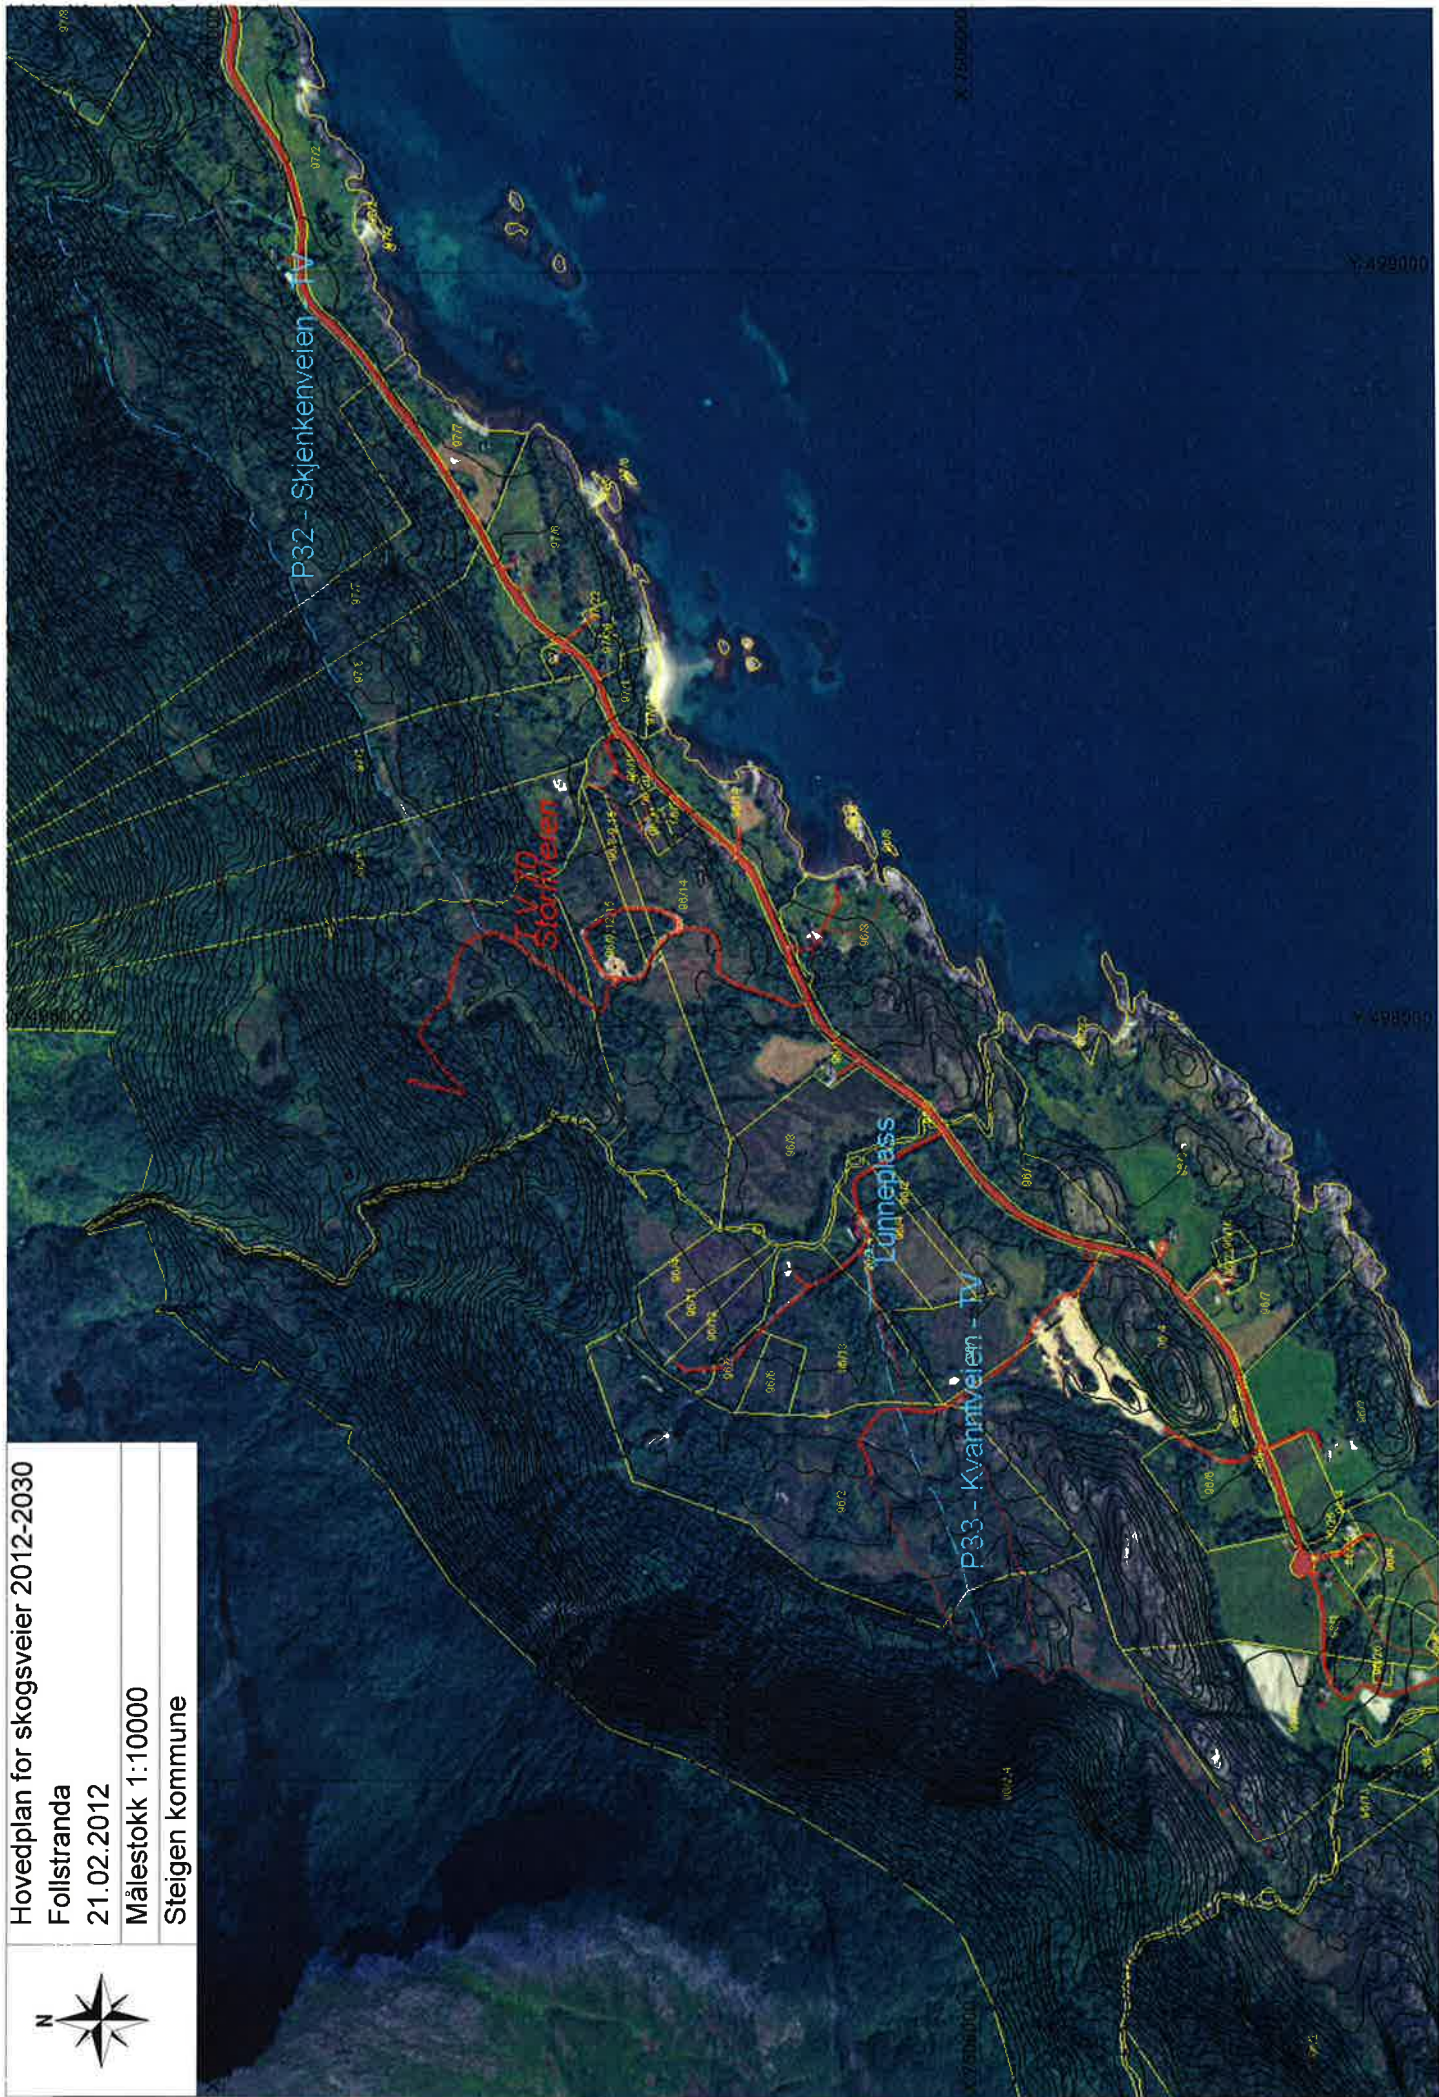

Hovedplan for skogsveier 2012-2030
Follstranda
21.02.2012
Målestokk 1:10000
Steigen kommune