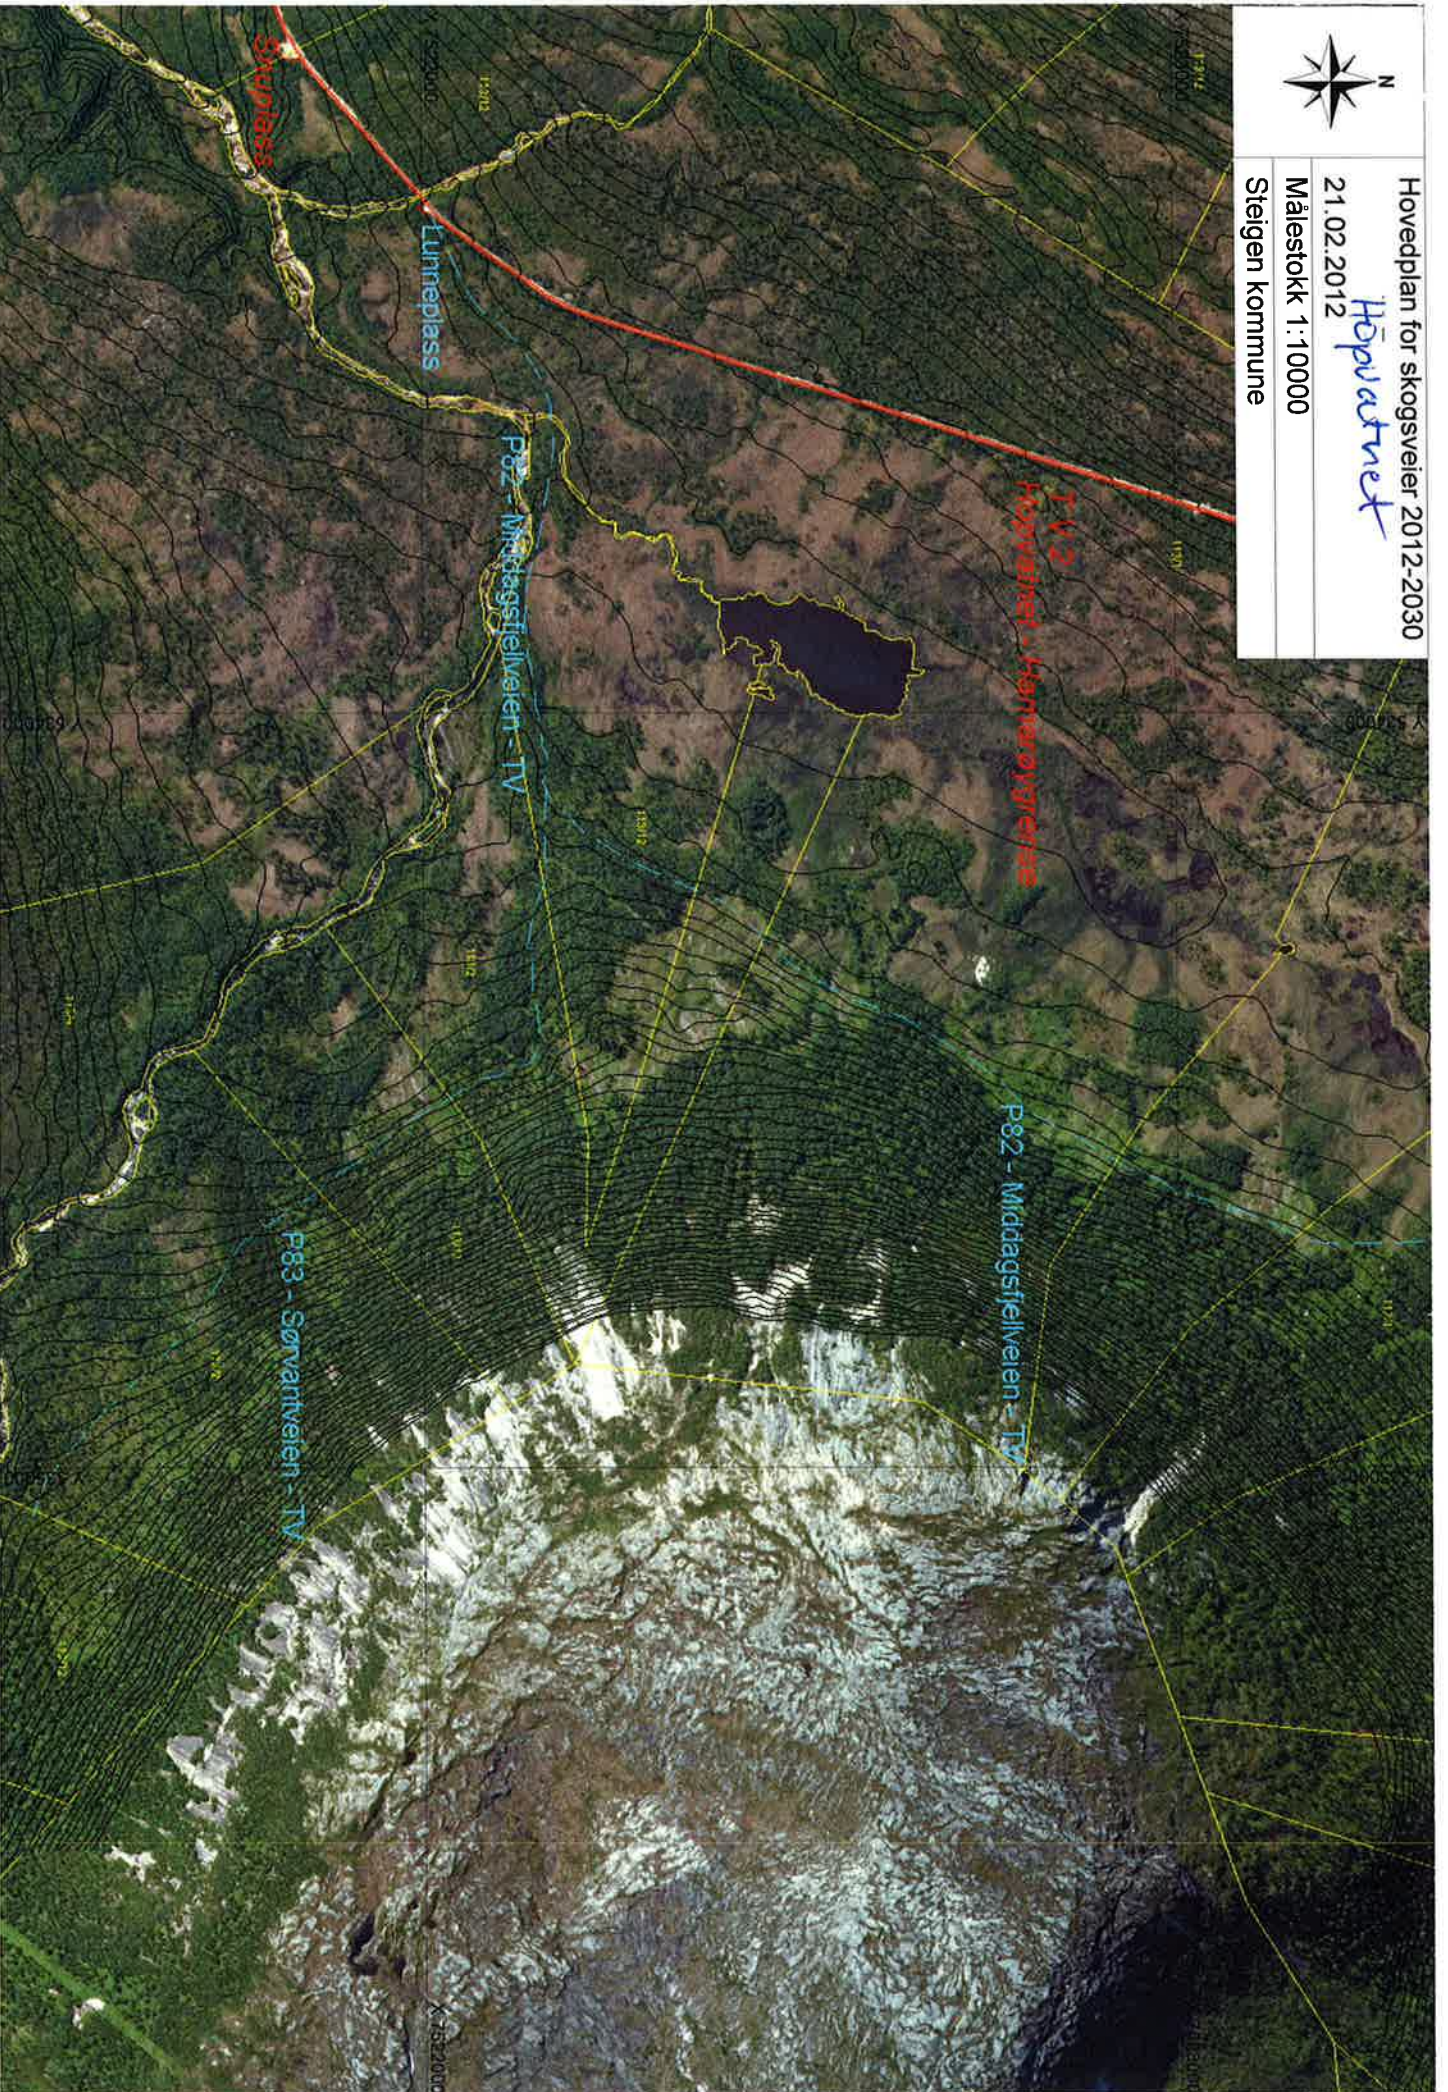

Hovedplan for skogsveier 2012-2030

21.02.2012

Høpustnet

Målestokk 1:10000

Steigen kommune