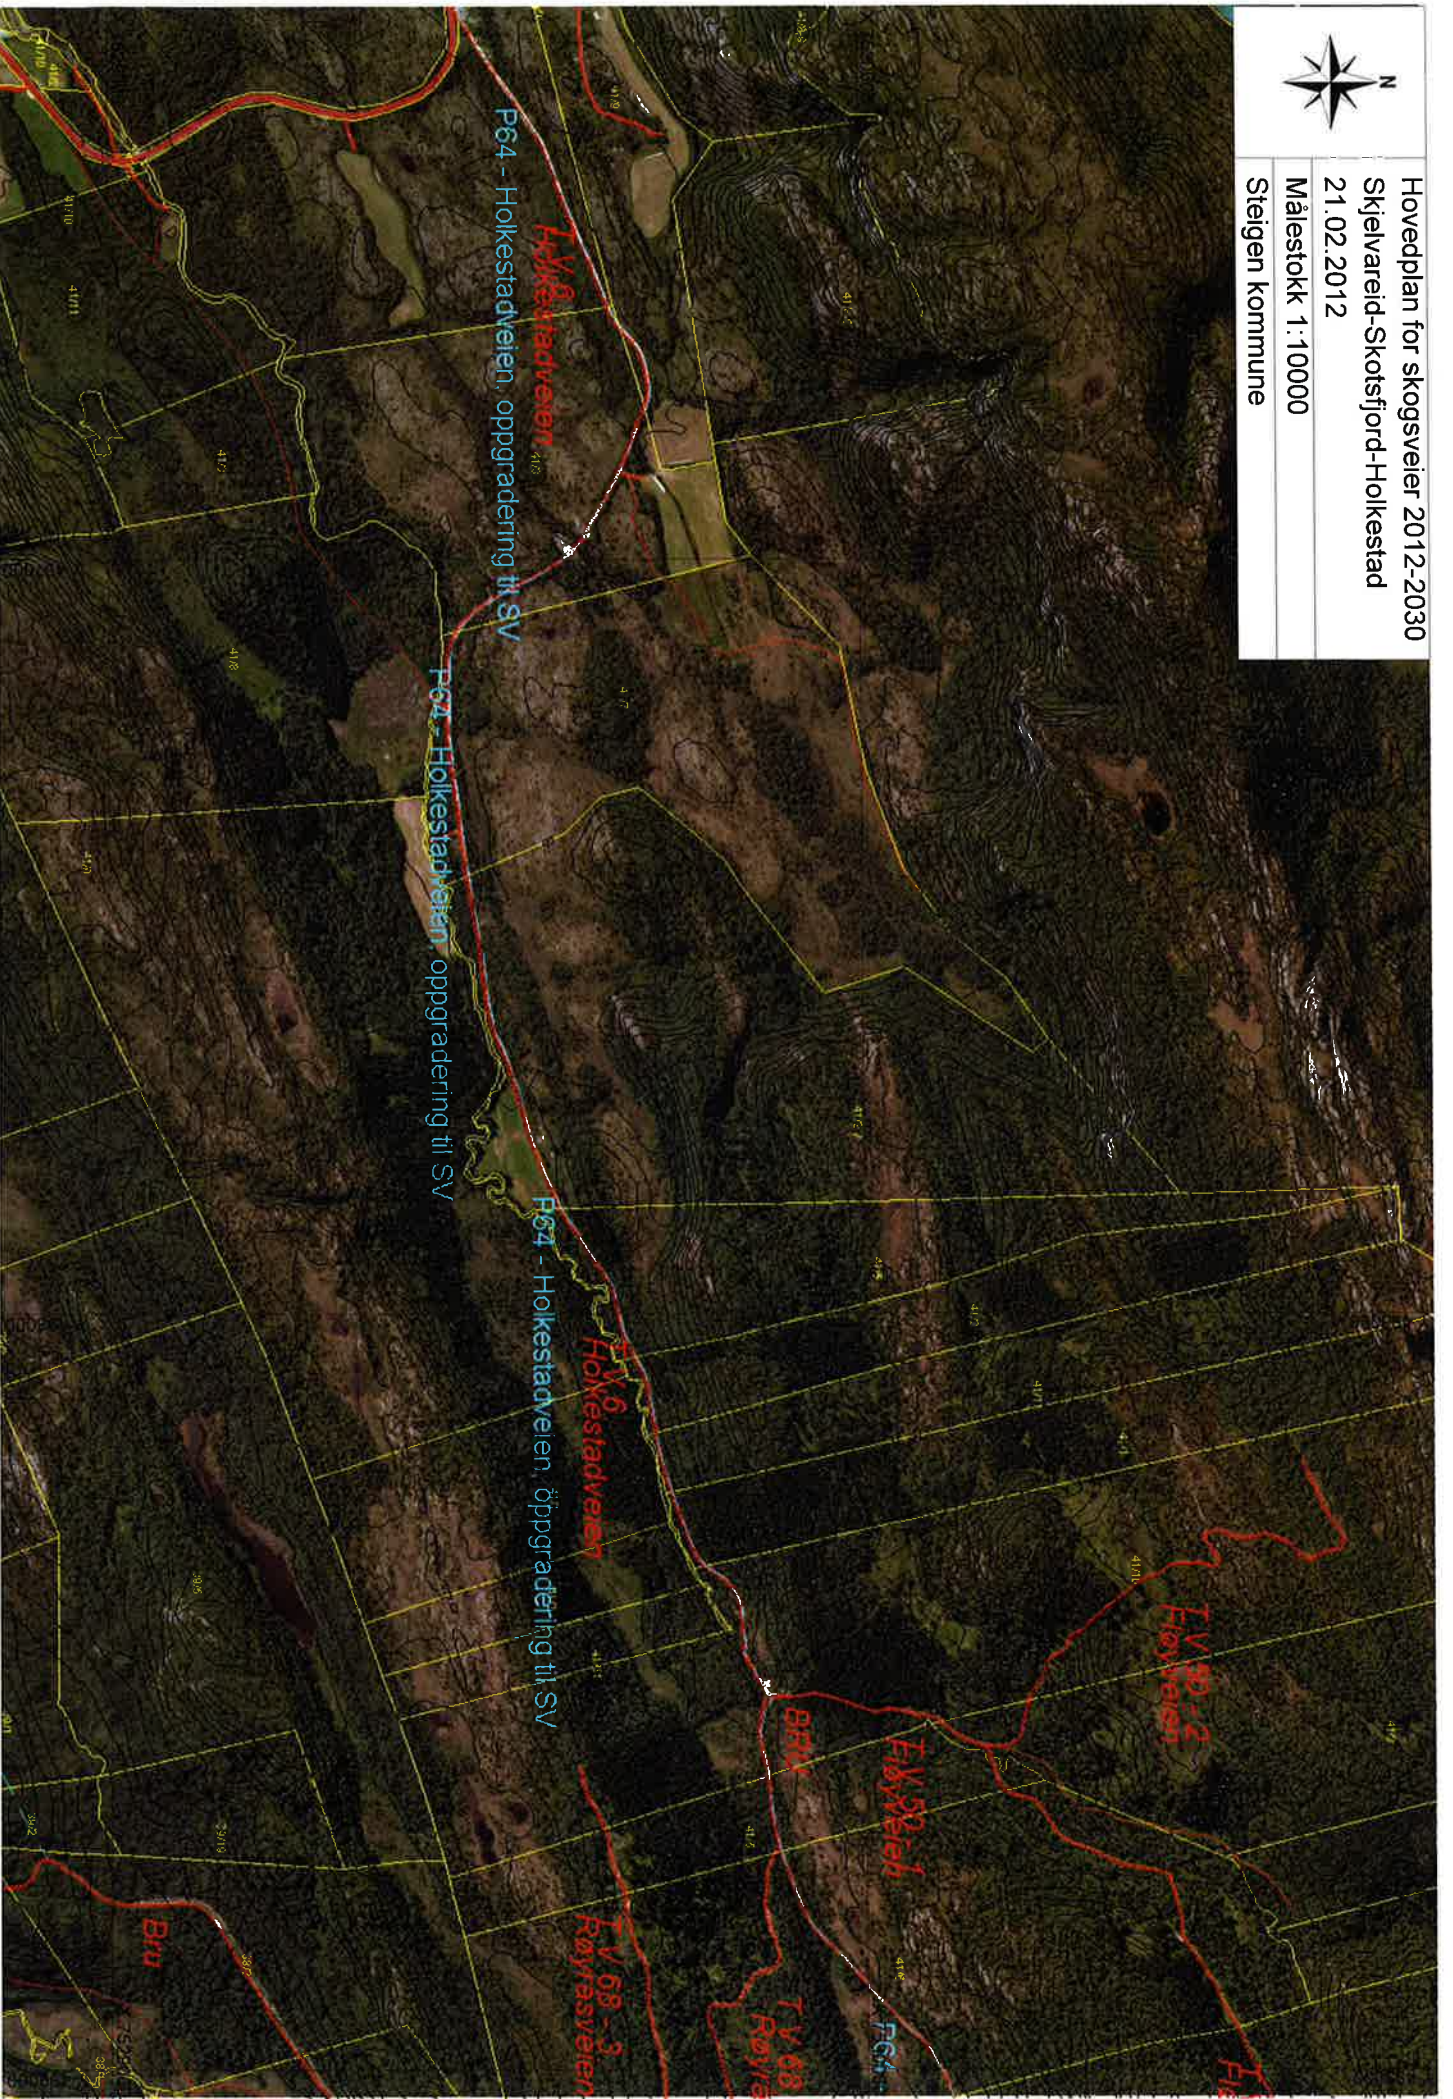

Steigen kommune

Hovedplan for skogsveier 2012-2030

Skjelvareid-Skotsfjord-Holkestad

21.02.2012

Målestokk 1:10000

Steigen kommune

Hovedplan for skogsveier 2012-2030

Engeløya