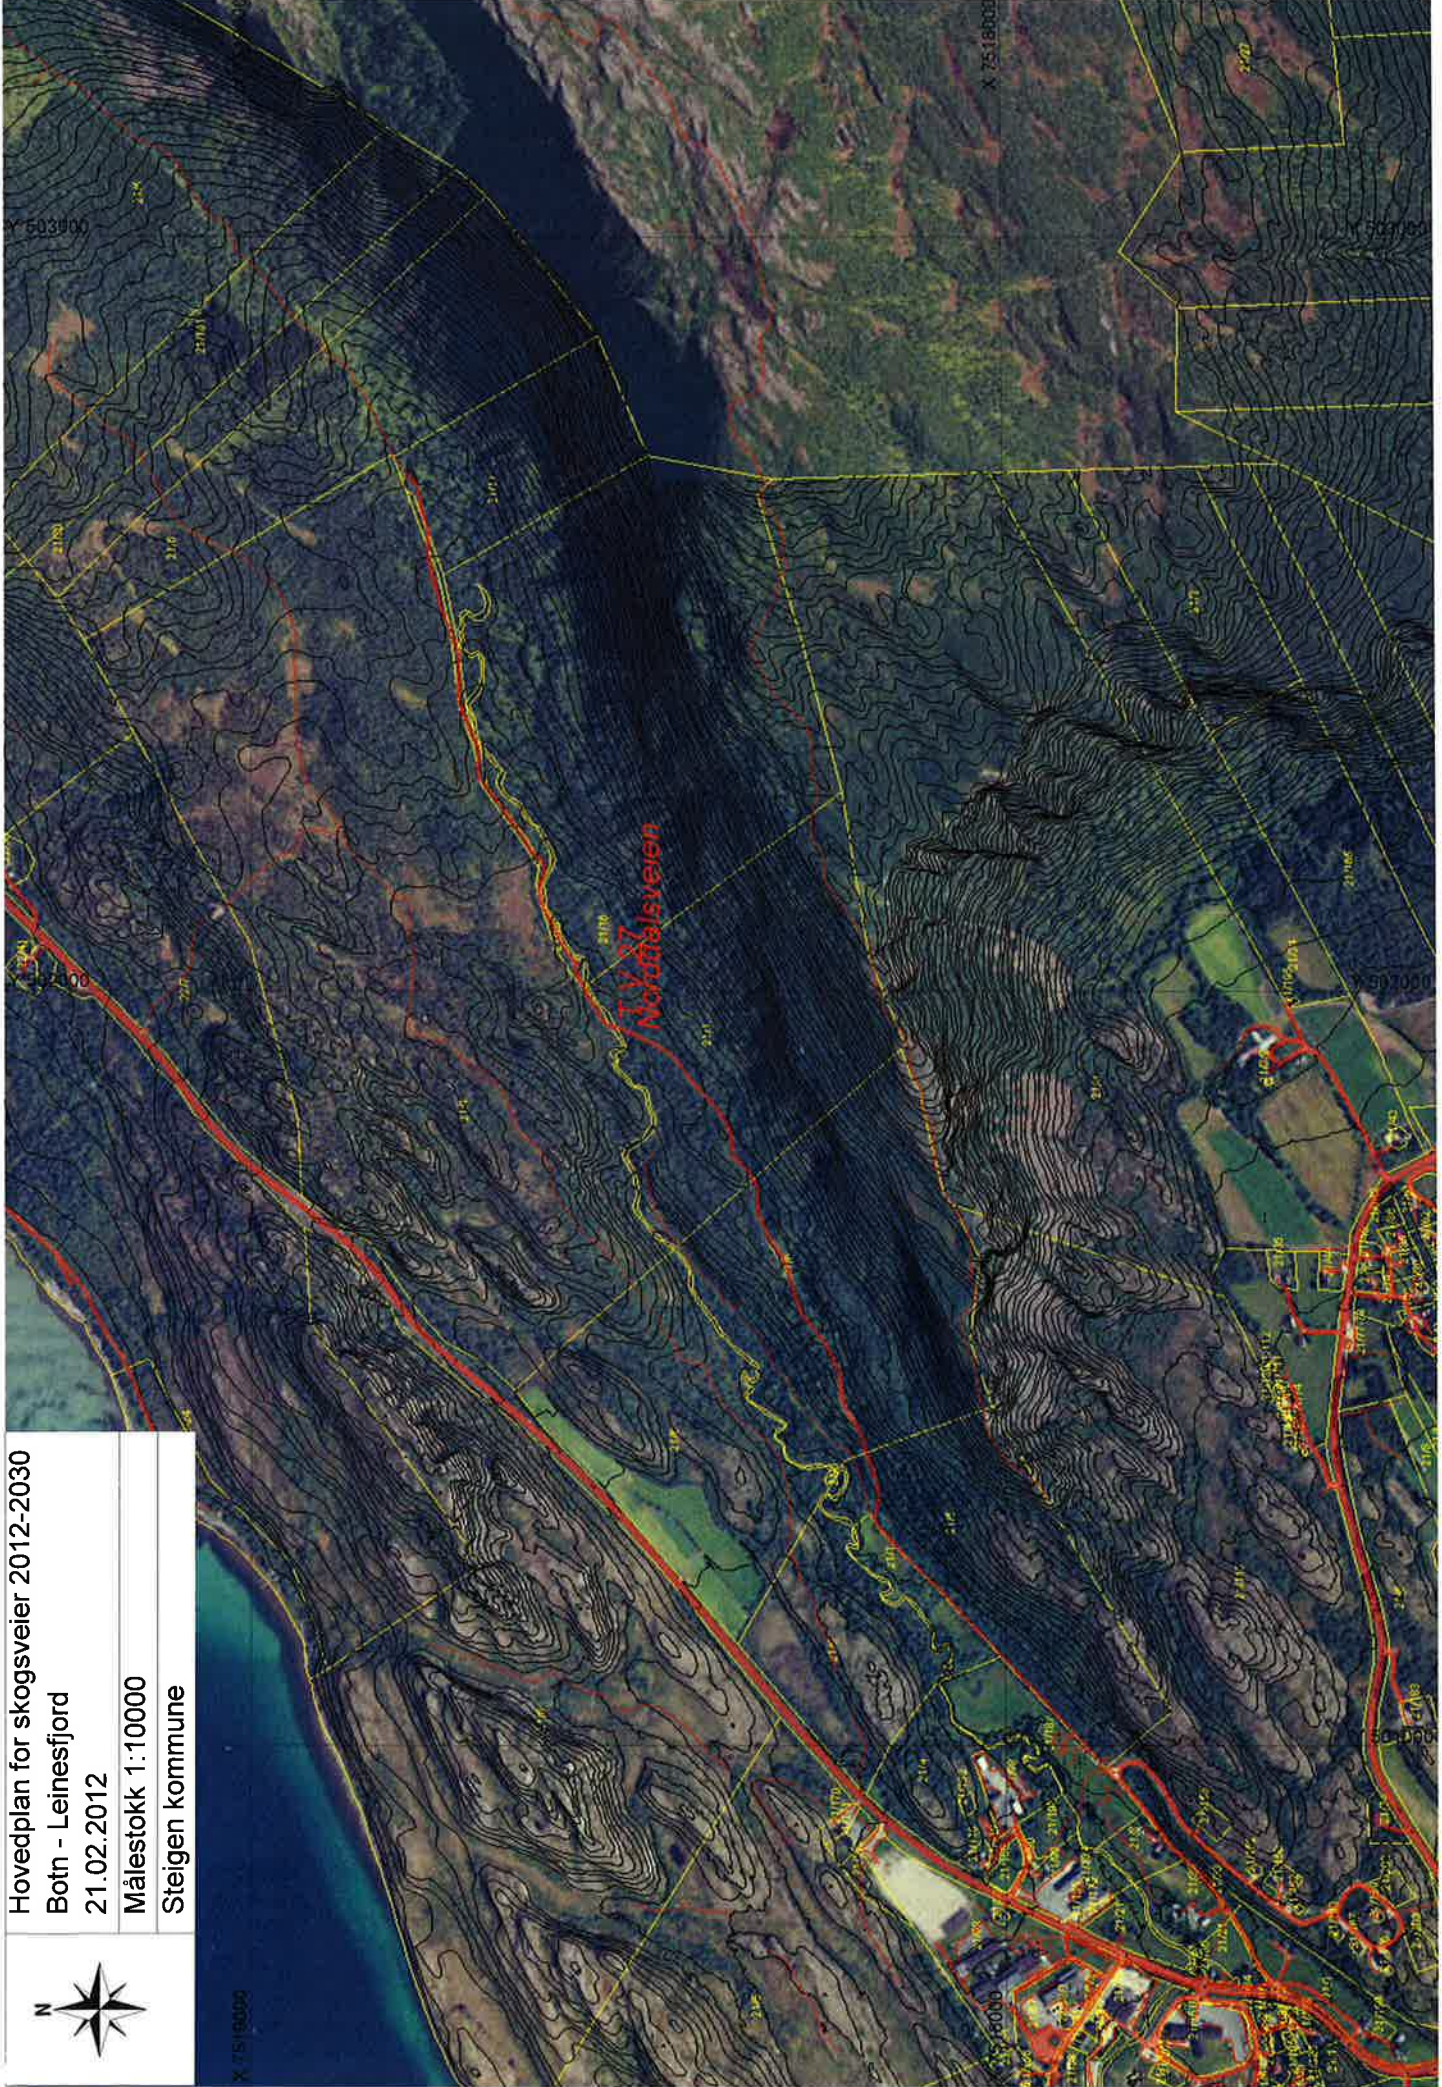

Hovedplan for skogsveier 2012-2030
Botn - Leinesfjord
21.02.2012
Målestokk 1:10000
Steigen kommune

Hovedplan for klokkensveier 2012-2030
Saurishøvd - Nordshovt
21.02.2012
Målestokk 1:10000
Steigen kommune