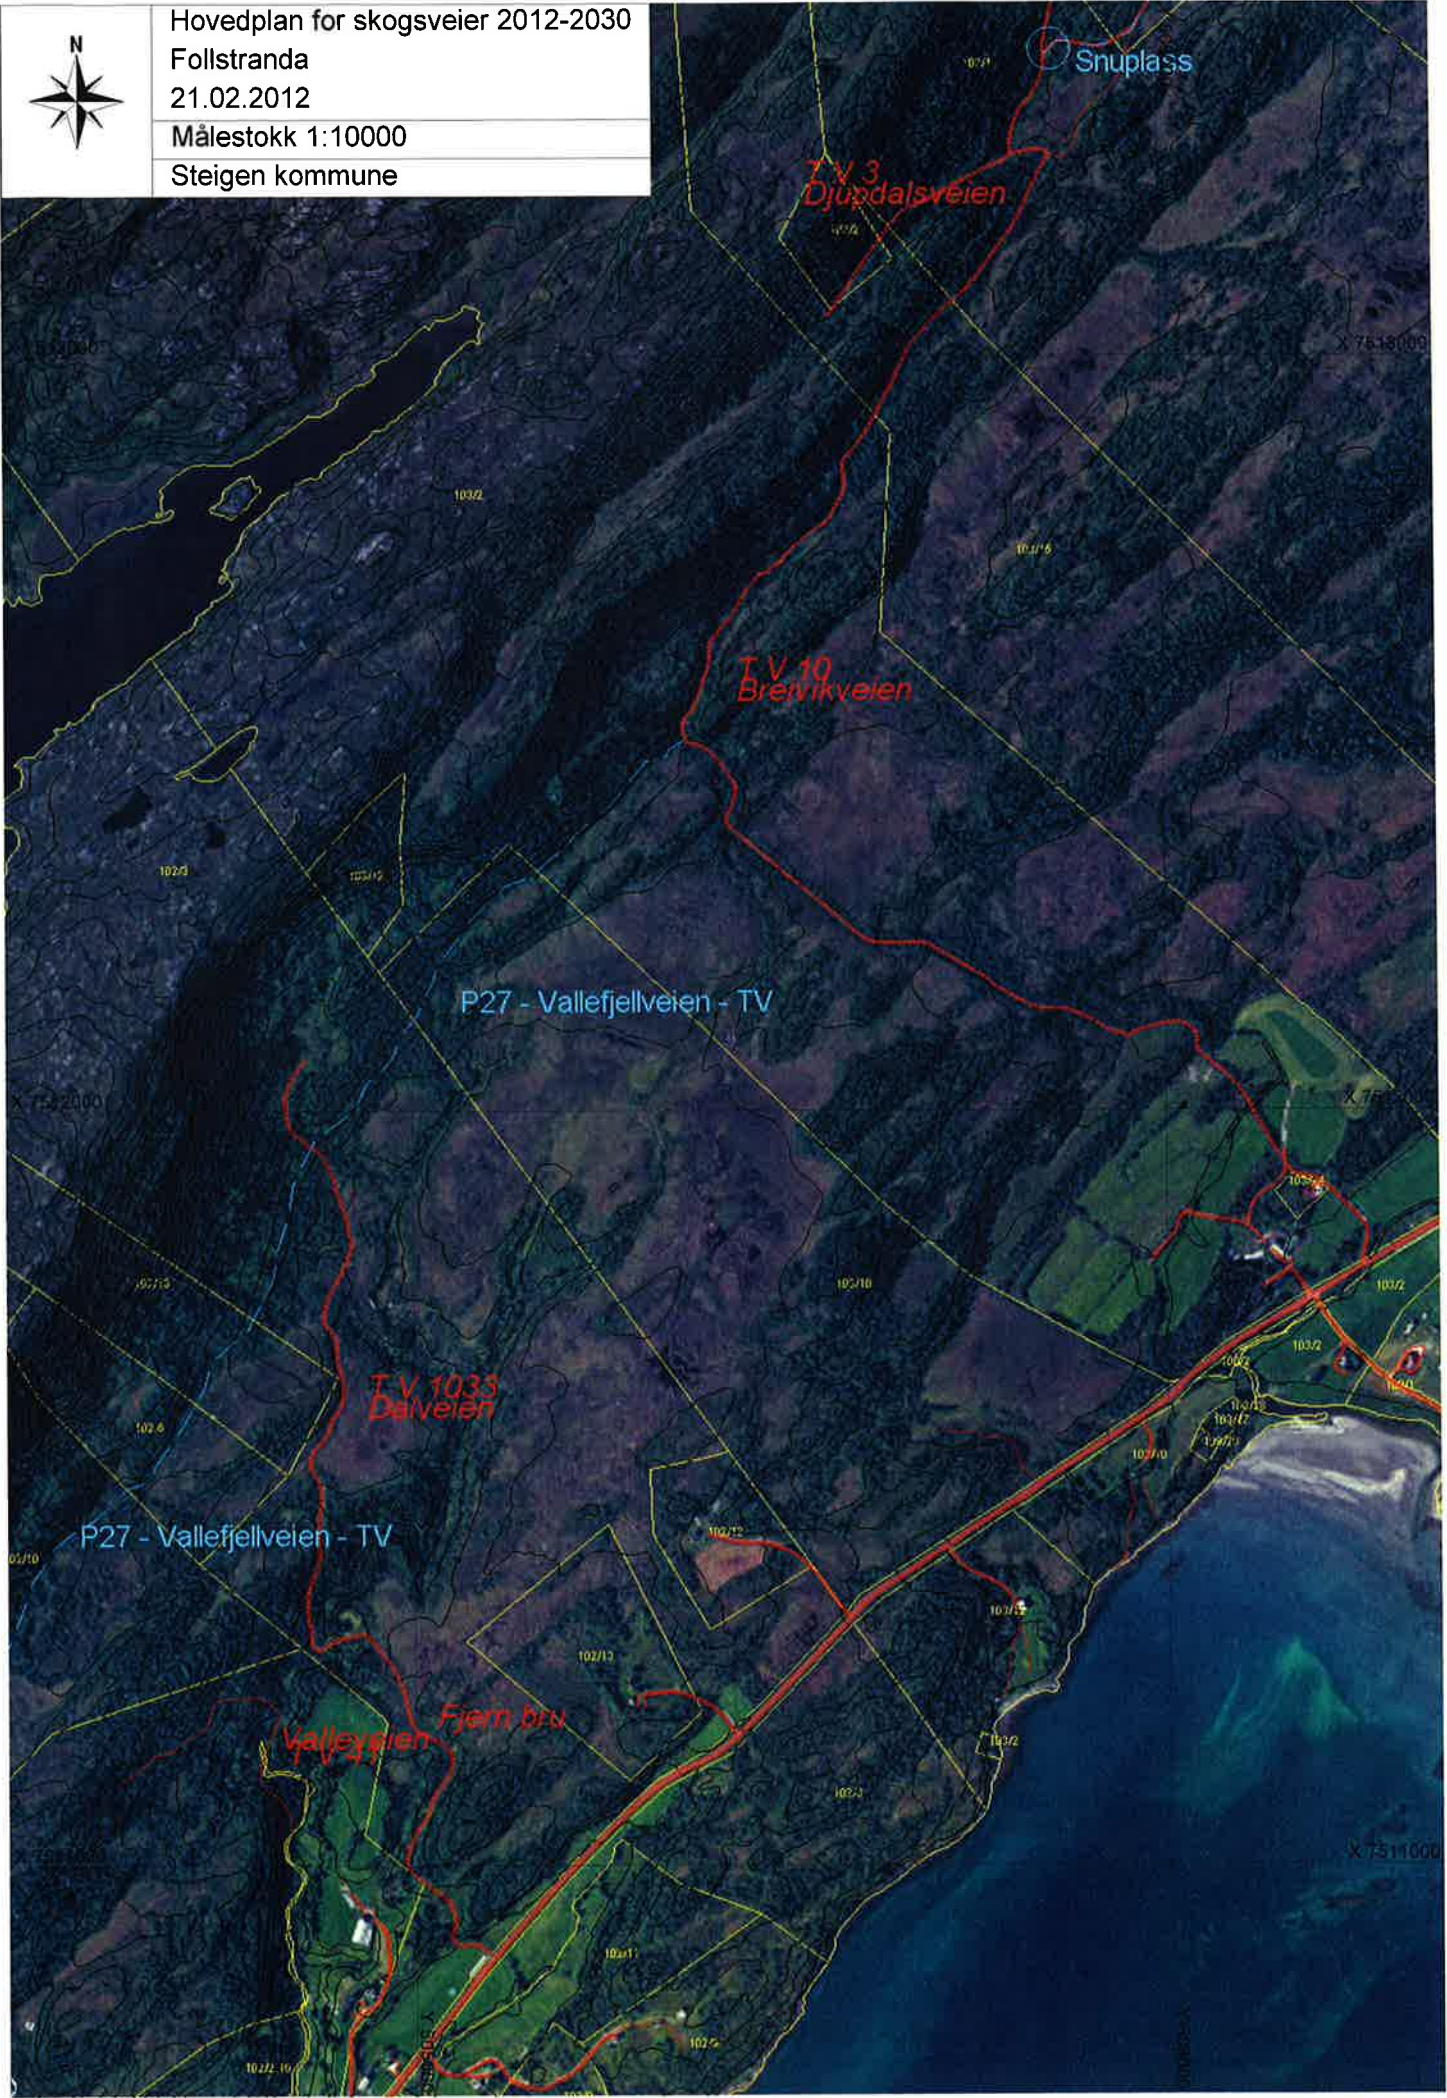

Hovedplan for skogsveier 2012-2030
Follstranda
21.02.2012
Målestokk 1:10000
Steigen kommune