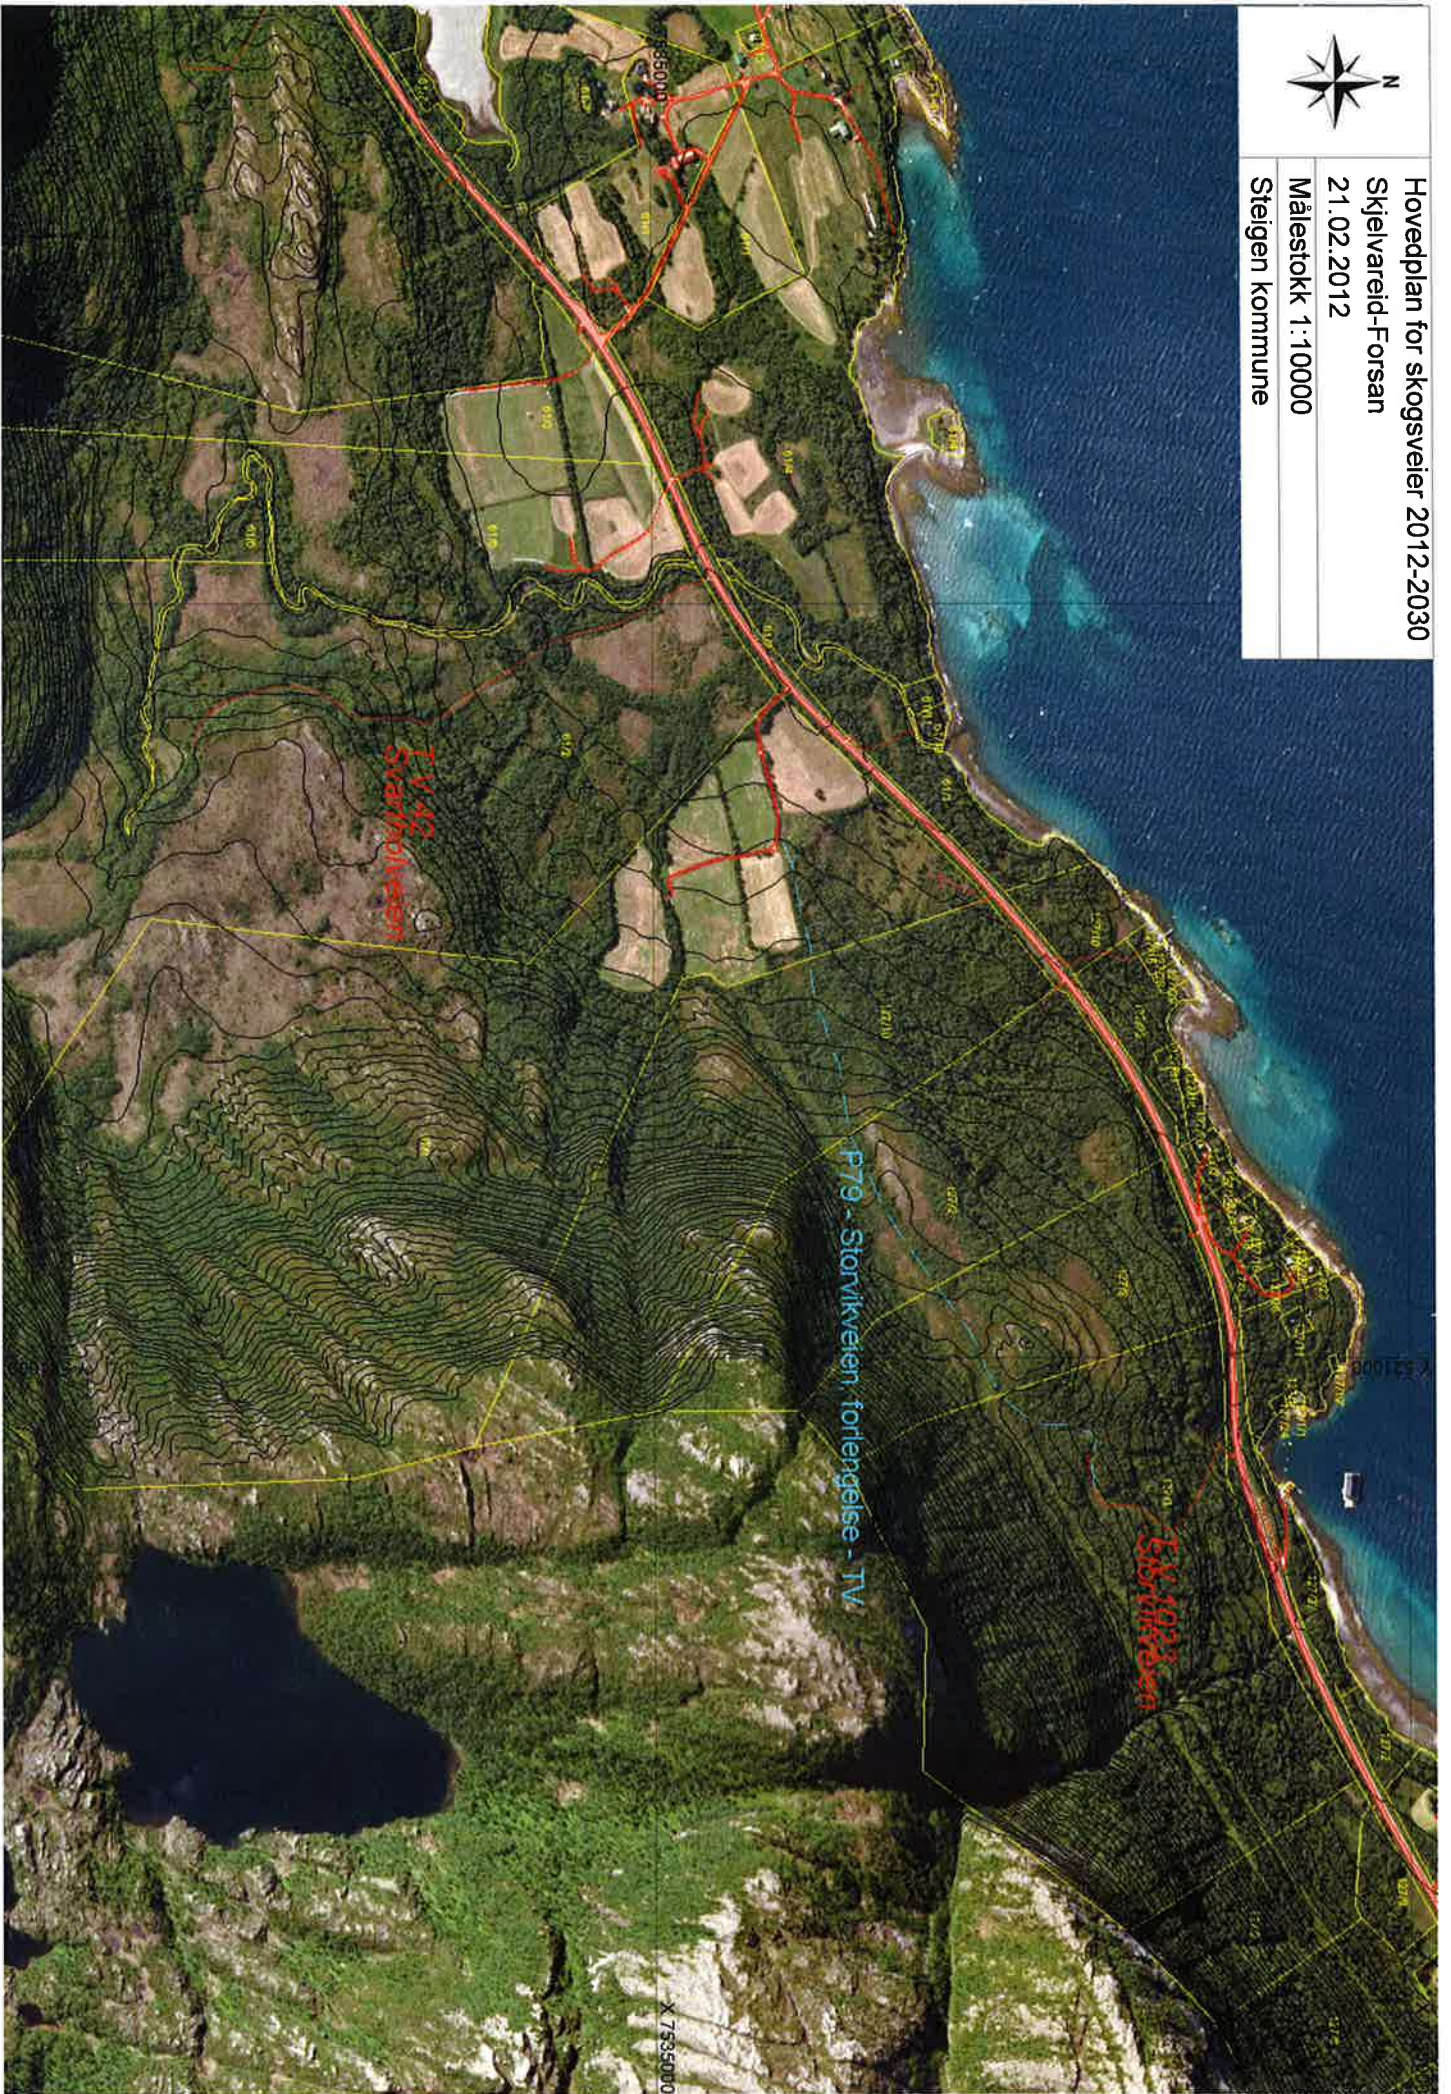

Hovedplan for skogsveier 2012-2030

Skjelvareid-Forsan

21.02.2012

Målestokk 1:10000

Steigen kommune