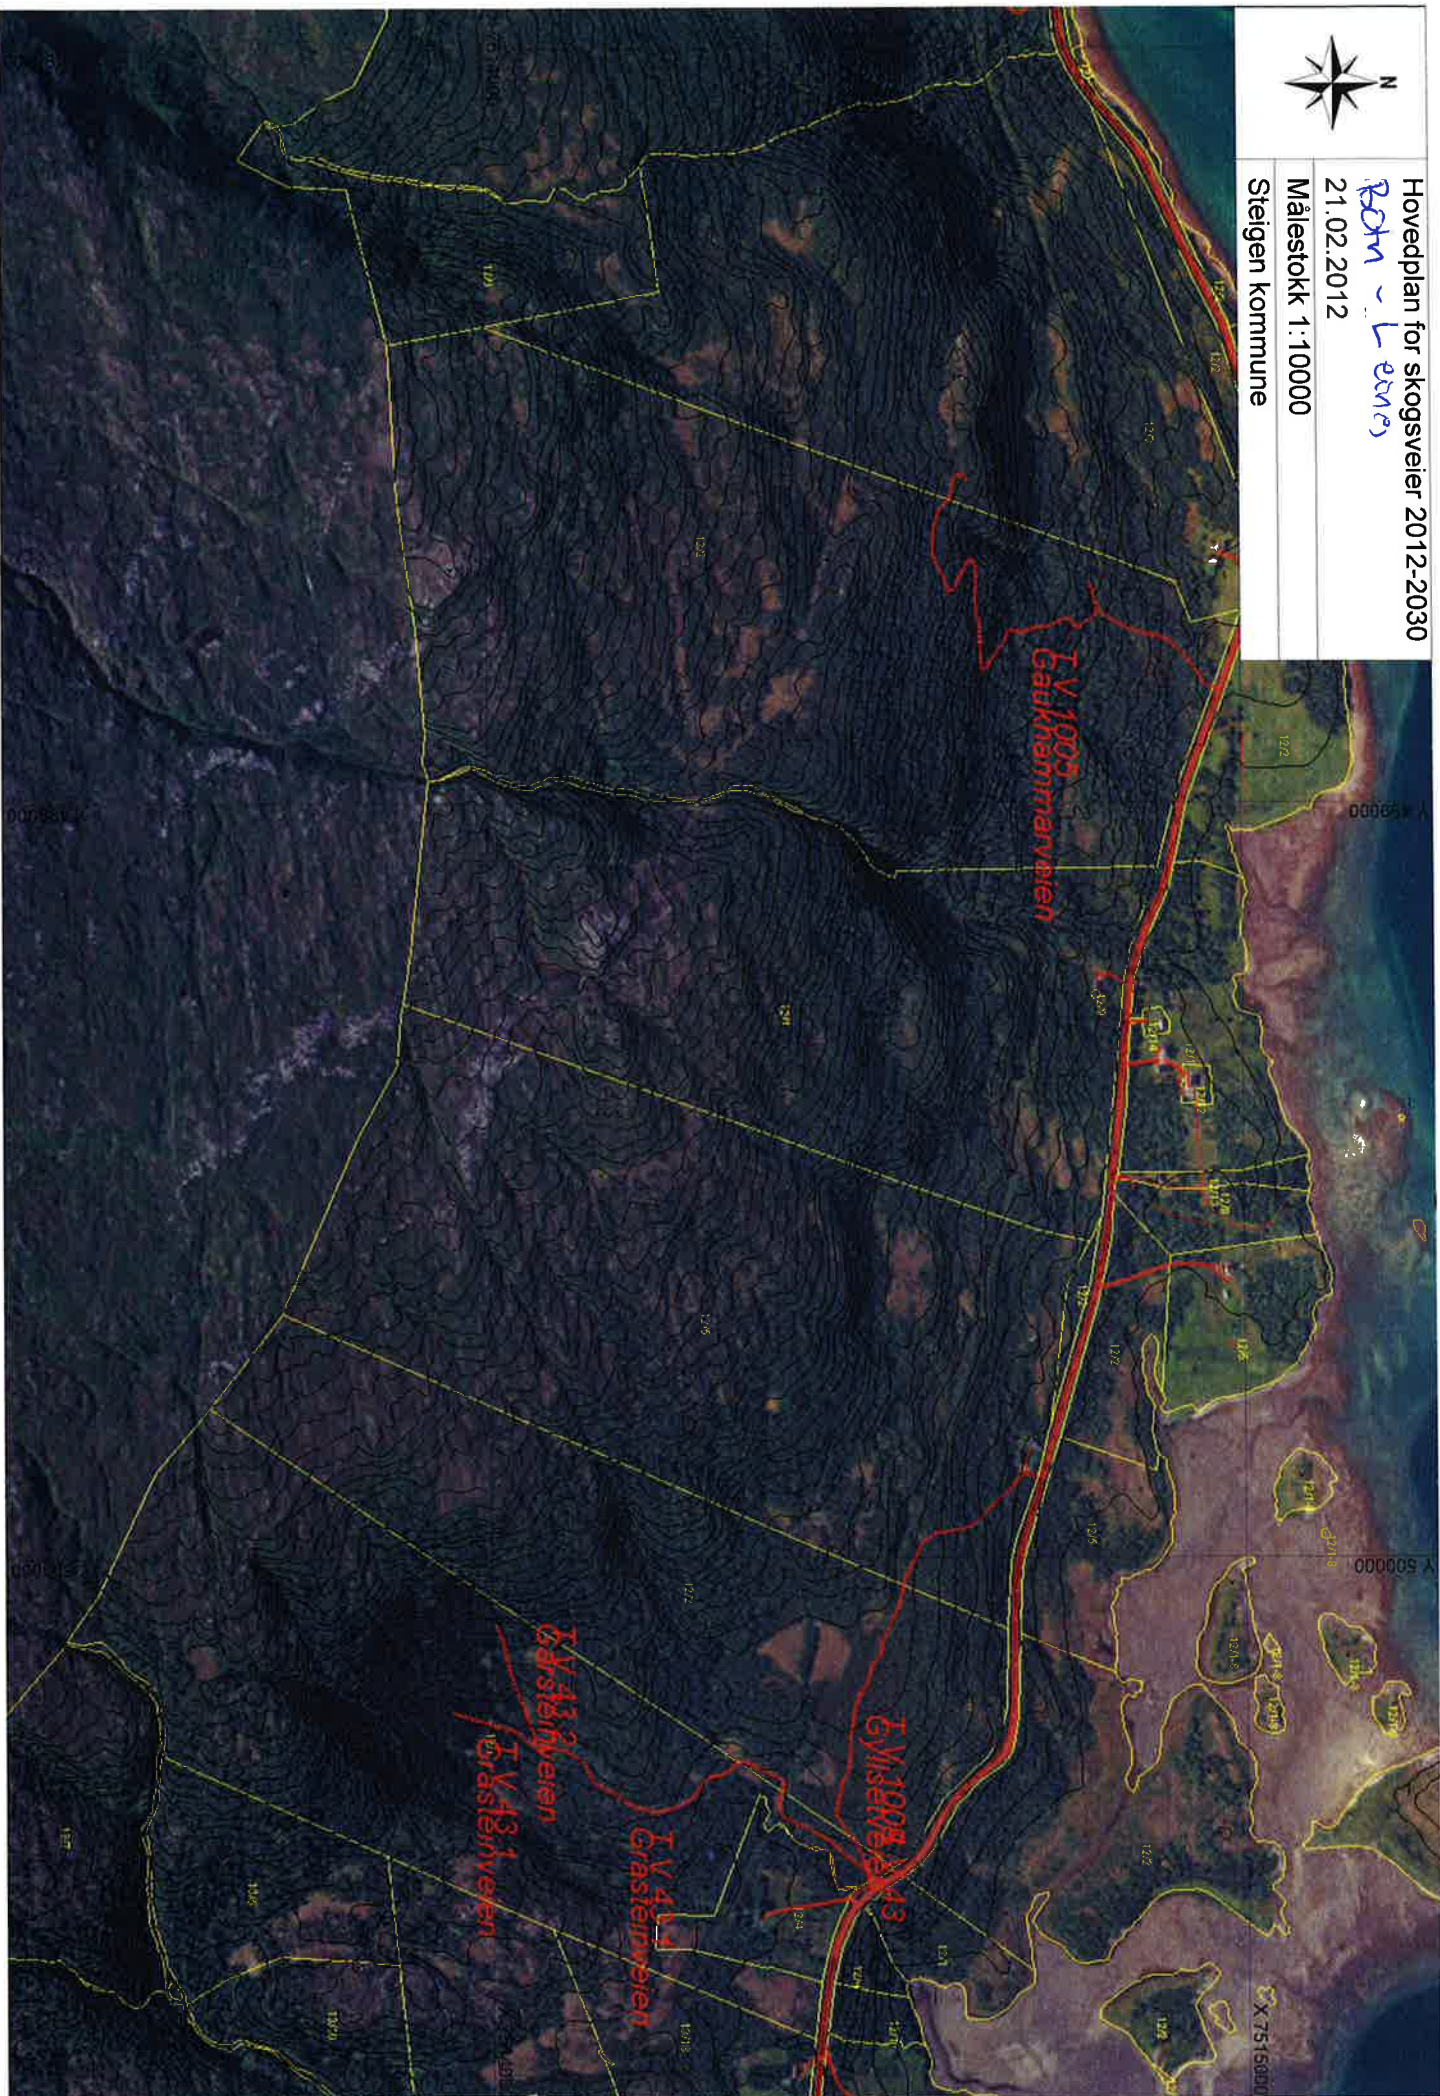

Hovedplan for skogsveier 2012-2030

BoM - Lønn

21.02.2012

Målestokk 1:10000

Steigen kommune