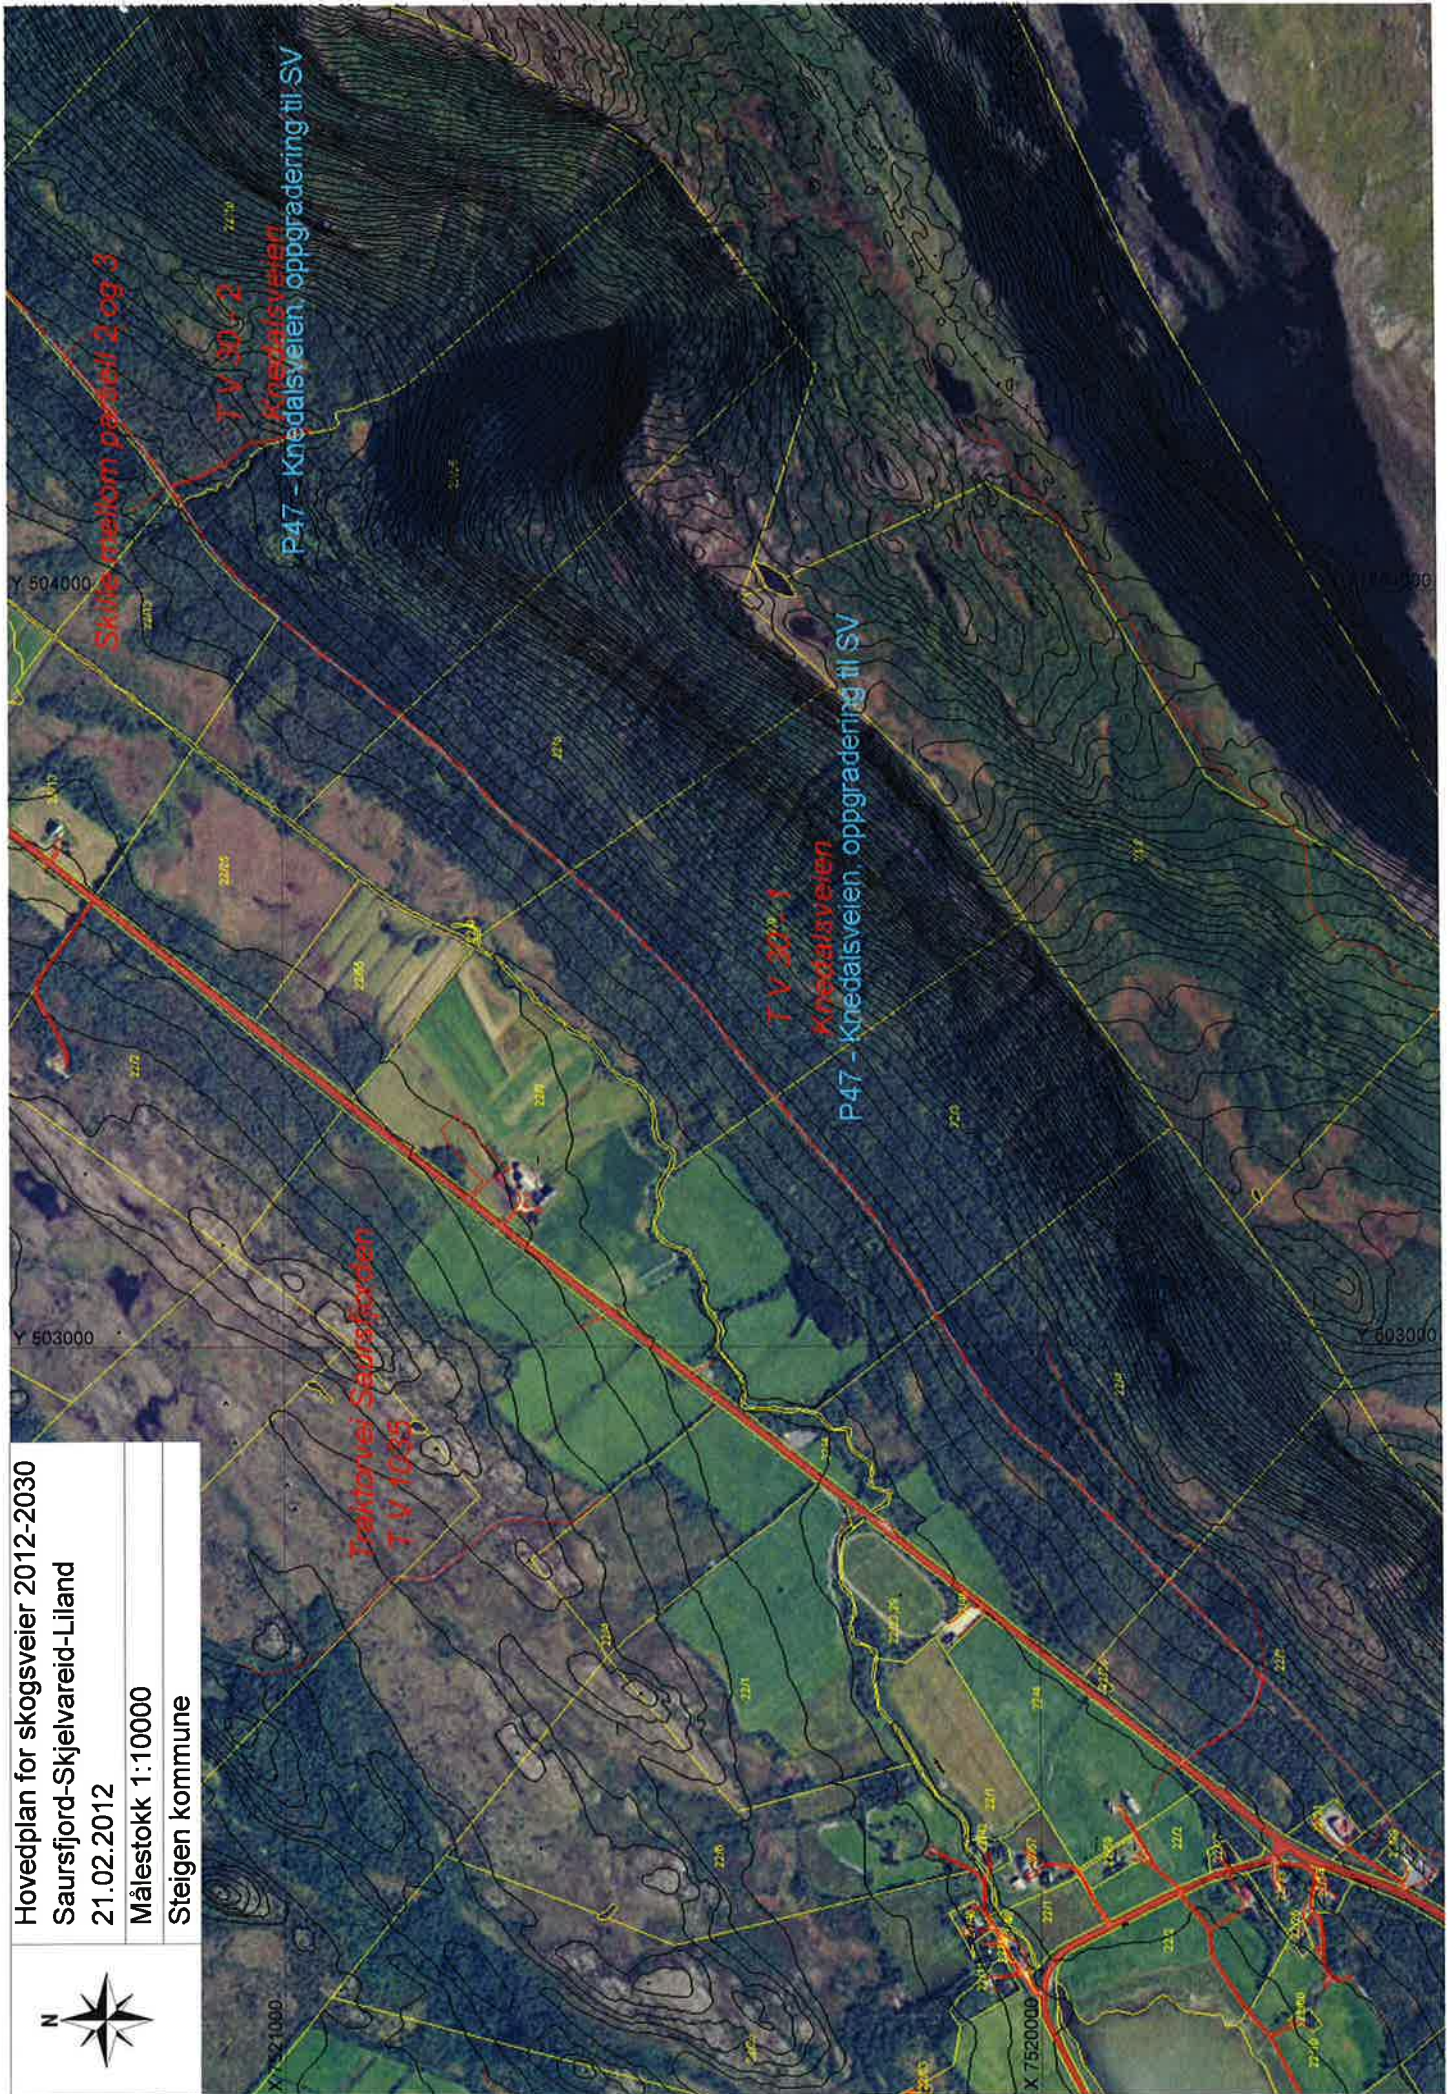

Hovedplan for skogsveier 2012-2030
Saurfjord-Skjelvareid-Liland
21.02.2012
Målestokk 1:10000
Steigen kommune