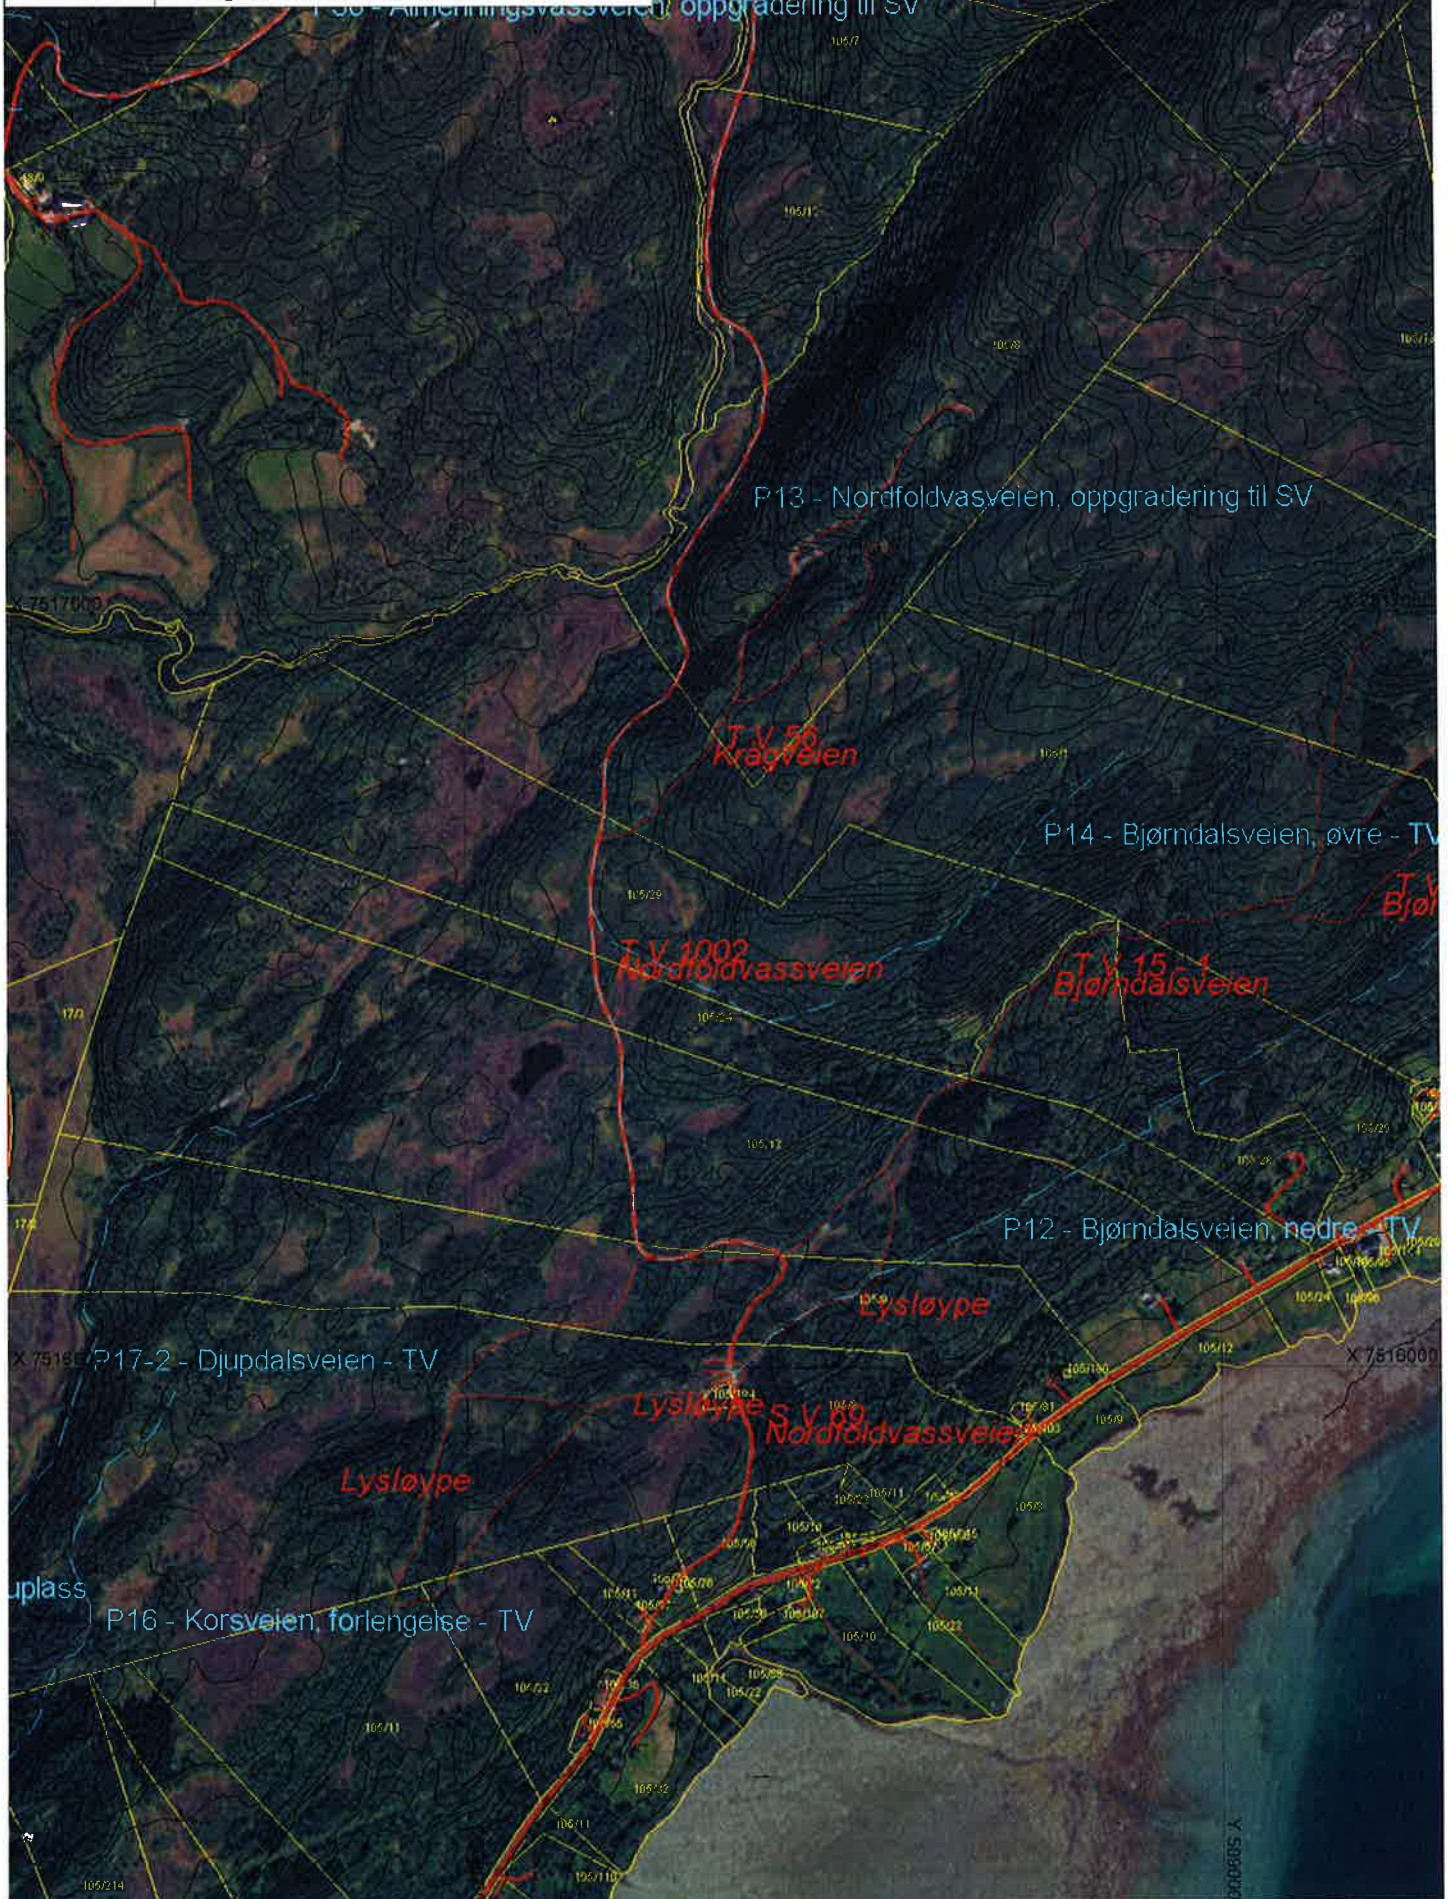

Hovedplan for skogsveier 2012-2030
Nordfold
21.02.2012
Målestokk 1:10000
Steigen kommune

Hovedplan for skogsveier 2012-2030

Nordfold

21.02.2012

Målestokk 1:10000

Steigen kommune

Hovedplan for skogsveier 2012-2030