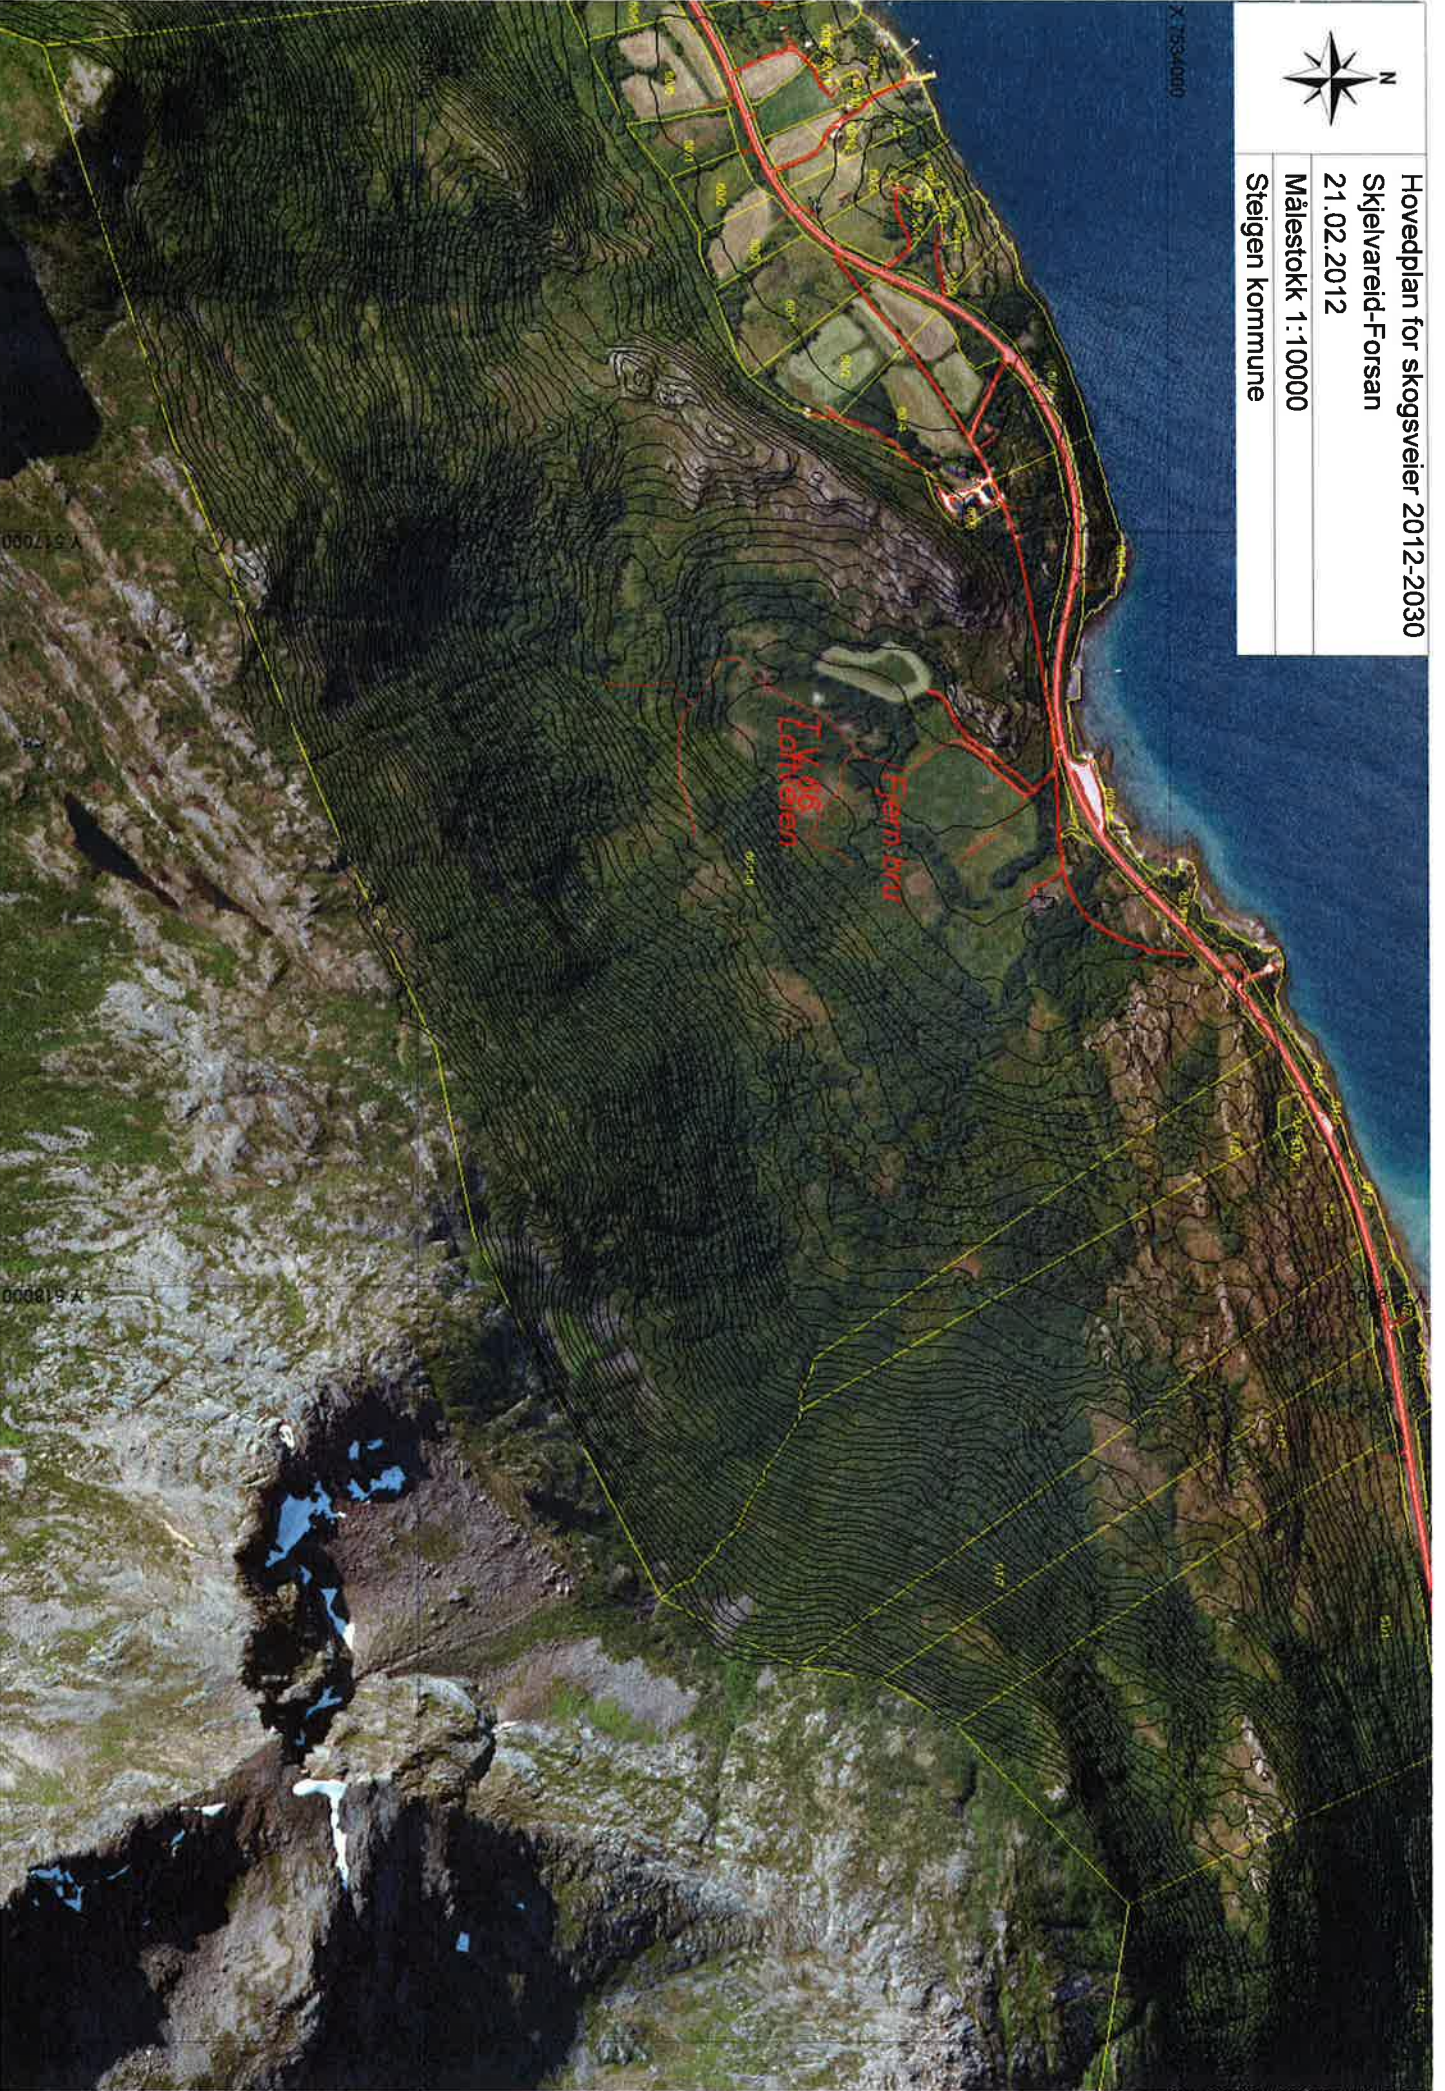

Hovedplan for skogsveier 2012-2030

Skjelvareid-Forsan

21.02.2012

Målestokk 1:10000

Steigen kommune

X: 7534000

Y: 517000

Y: 518000

Hovedplan for skogsveier 2012-2030

Skjelvareid-Forsan

21.02.2012

Målestokk 1:10000

Steigen kommune

Hovedplan for skogsveier 2012-2030

Skjelvareid-Forsan

21.02.2012