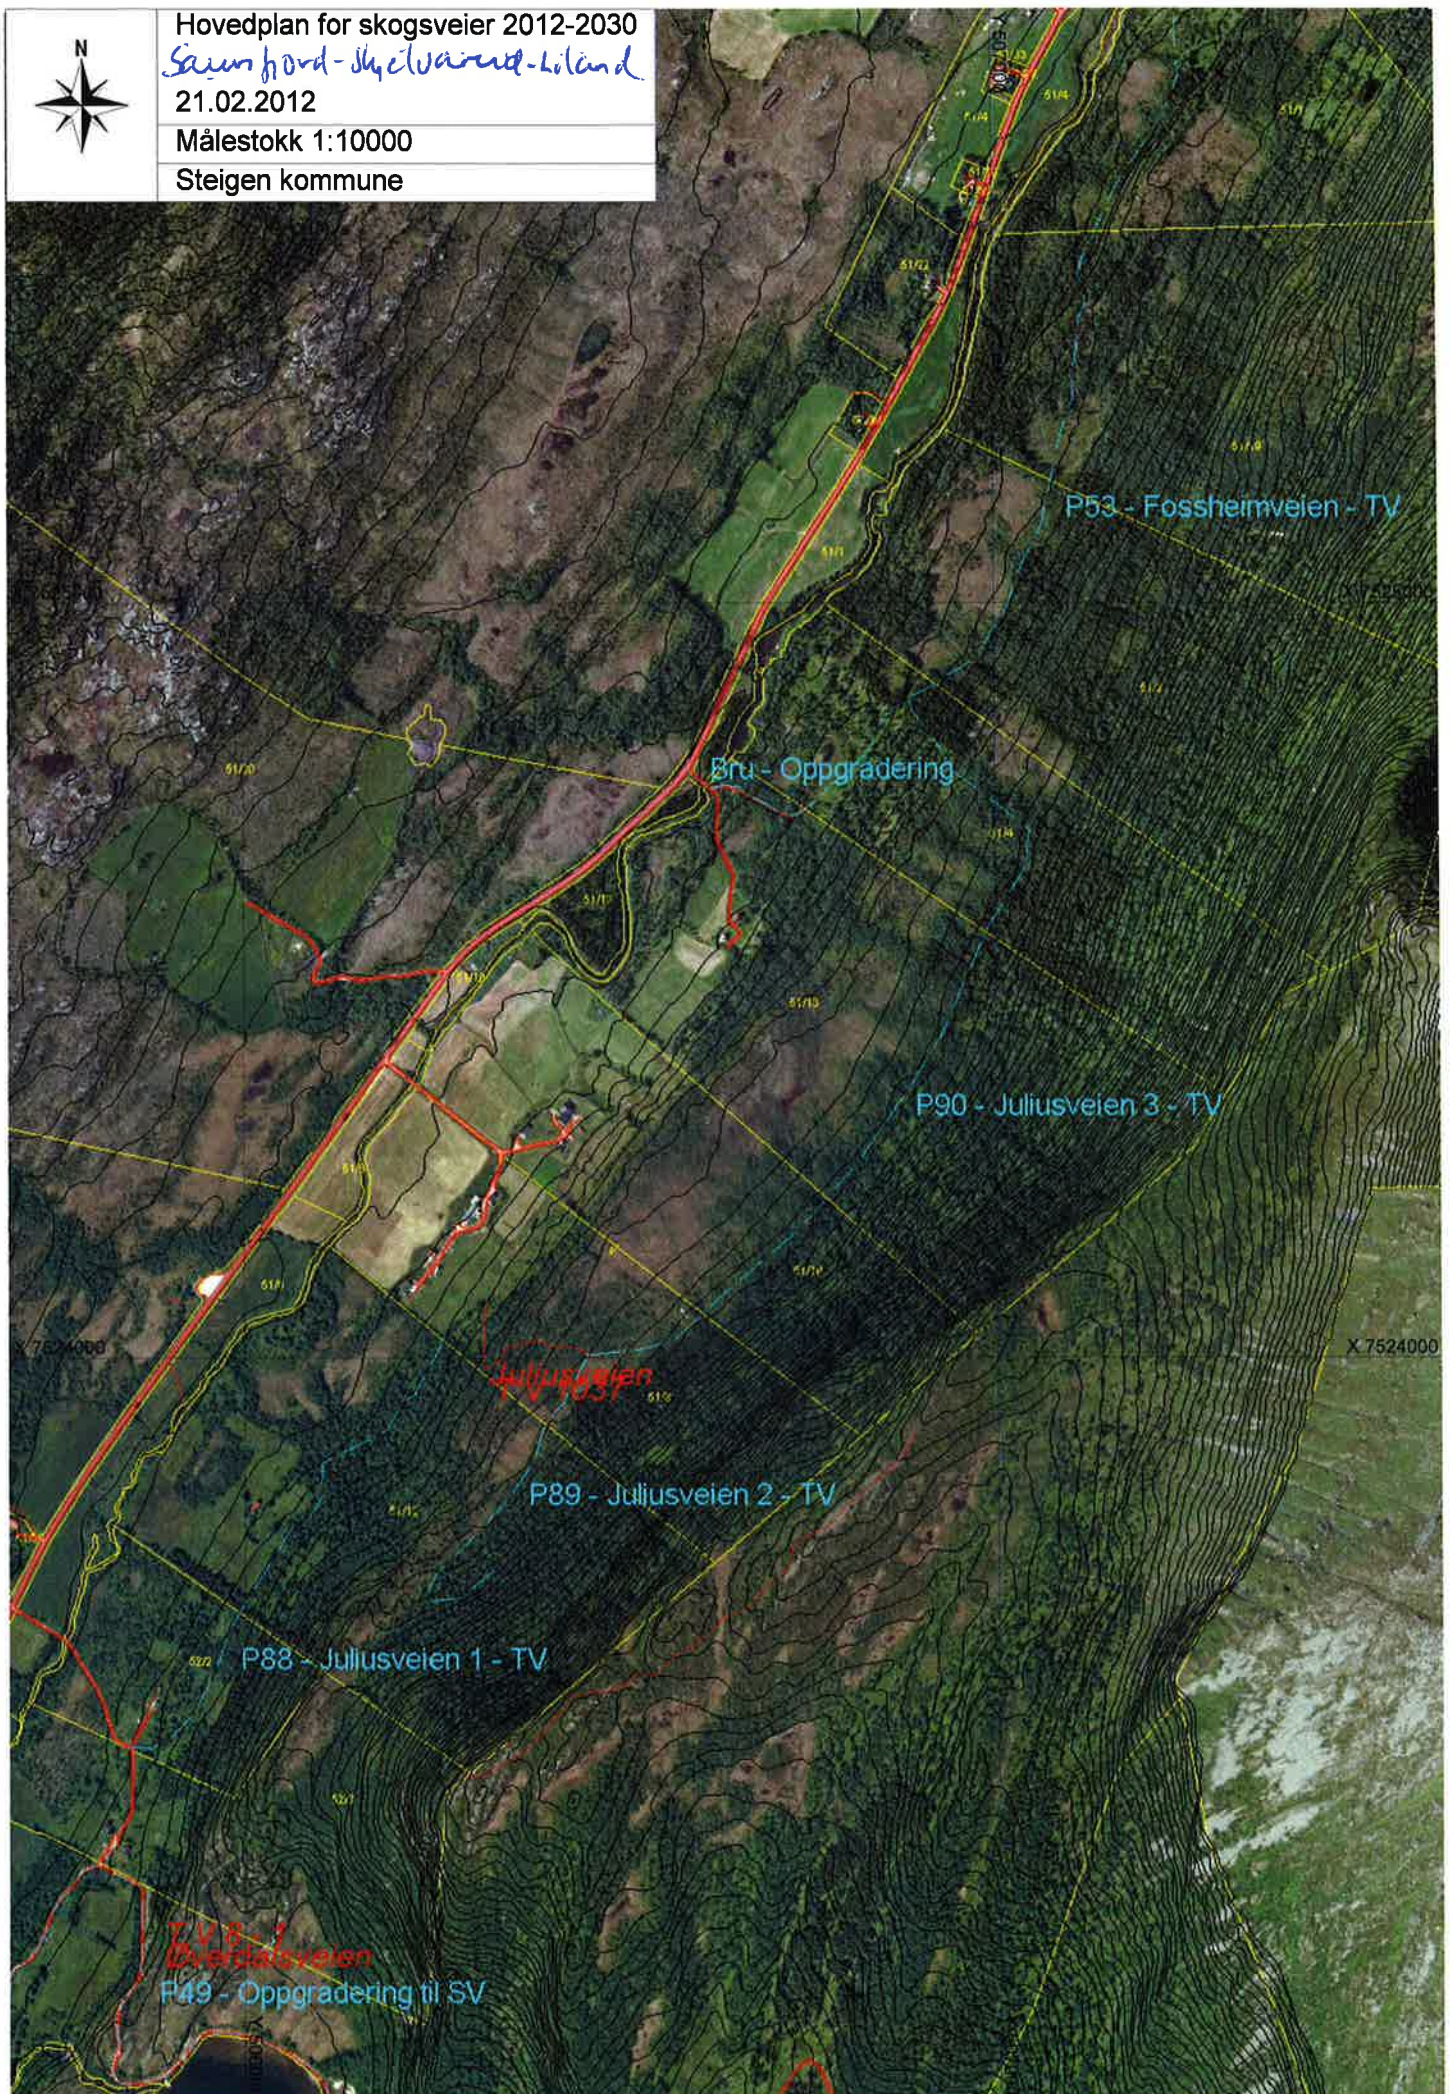

Hovedplan for skogsveier 2012-2030

Saunfjord-Sjelvårend-Lotland

21.02.2012

Målestokk 1:10000

Steigen kommune