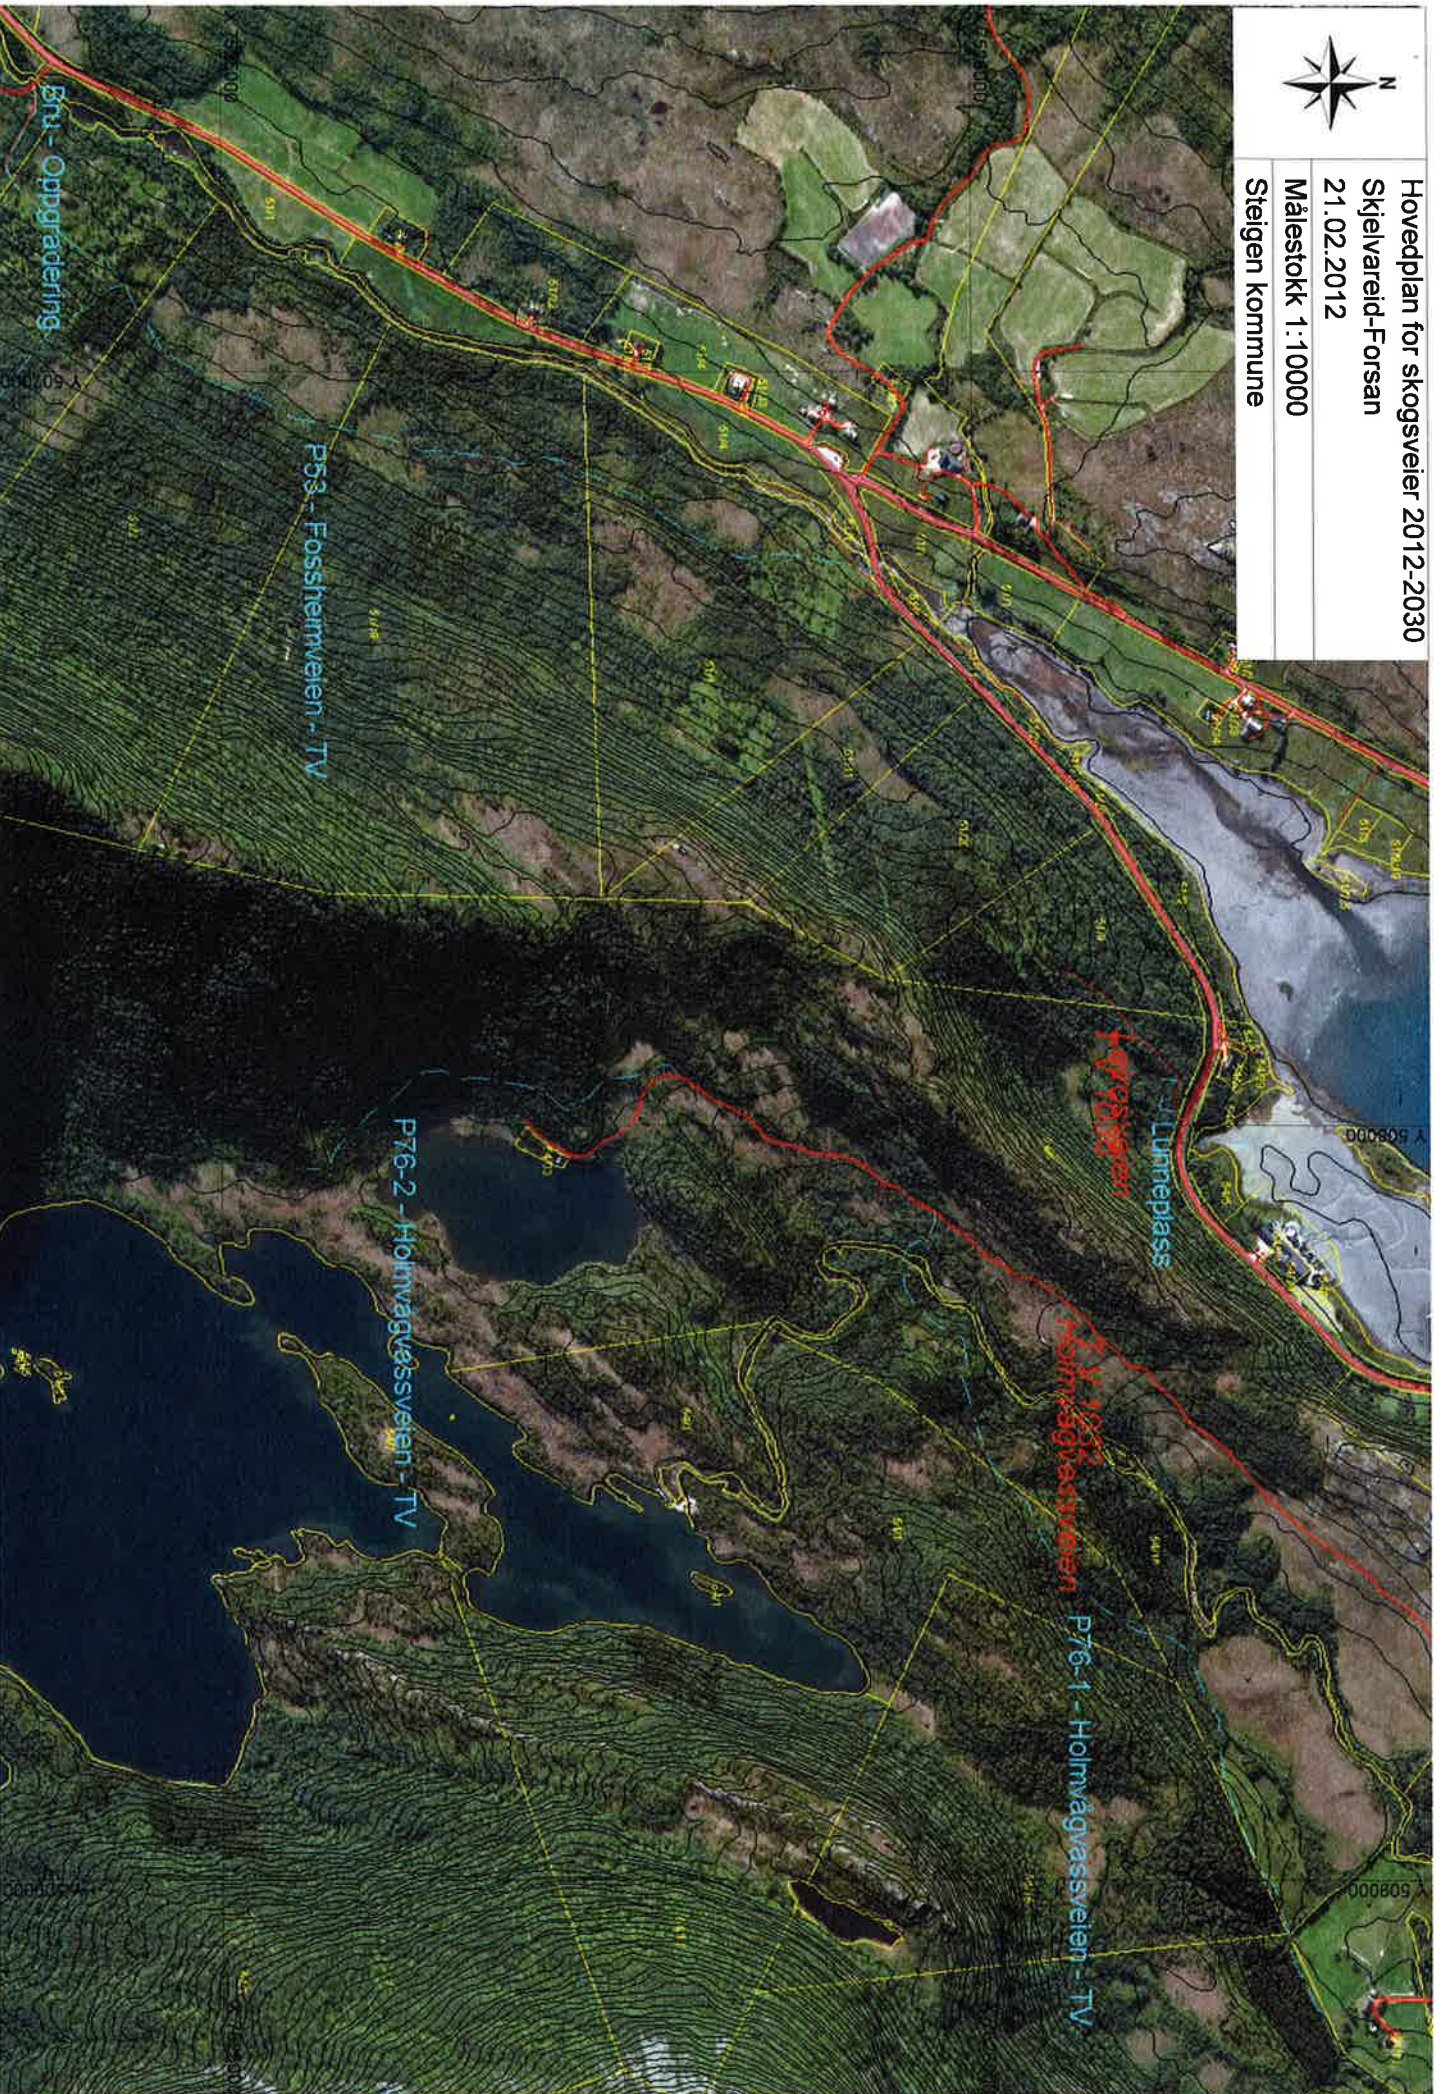

Hovedplan for skogsveier 2012-2030

Skjelvareid-Forsan

21.02.2012

Målestokk 1:10000

Steigen kommune