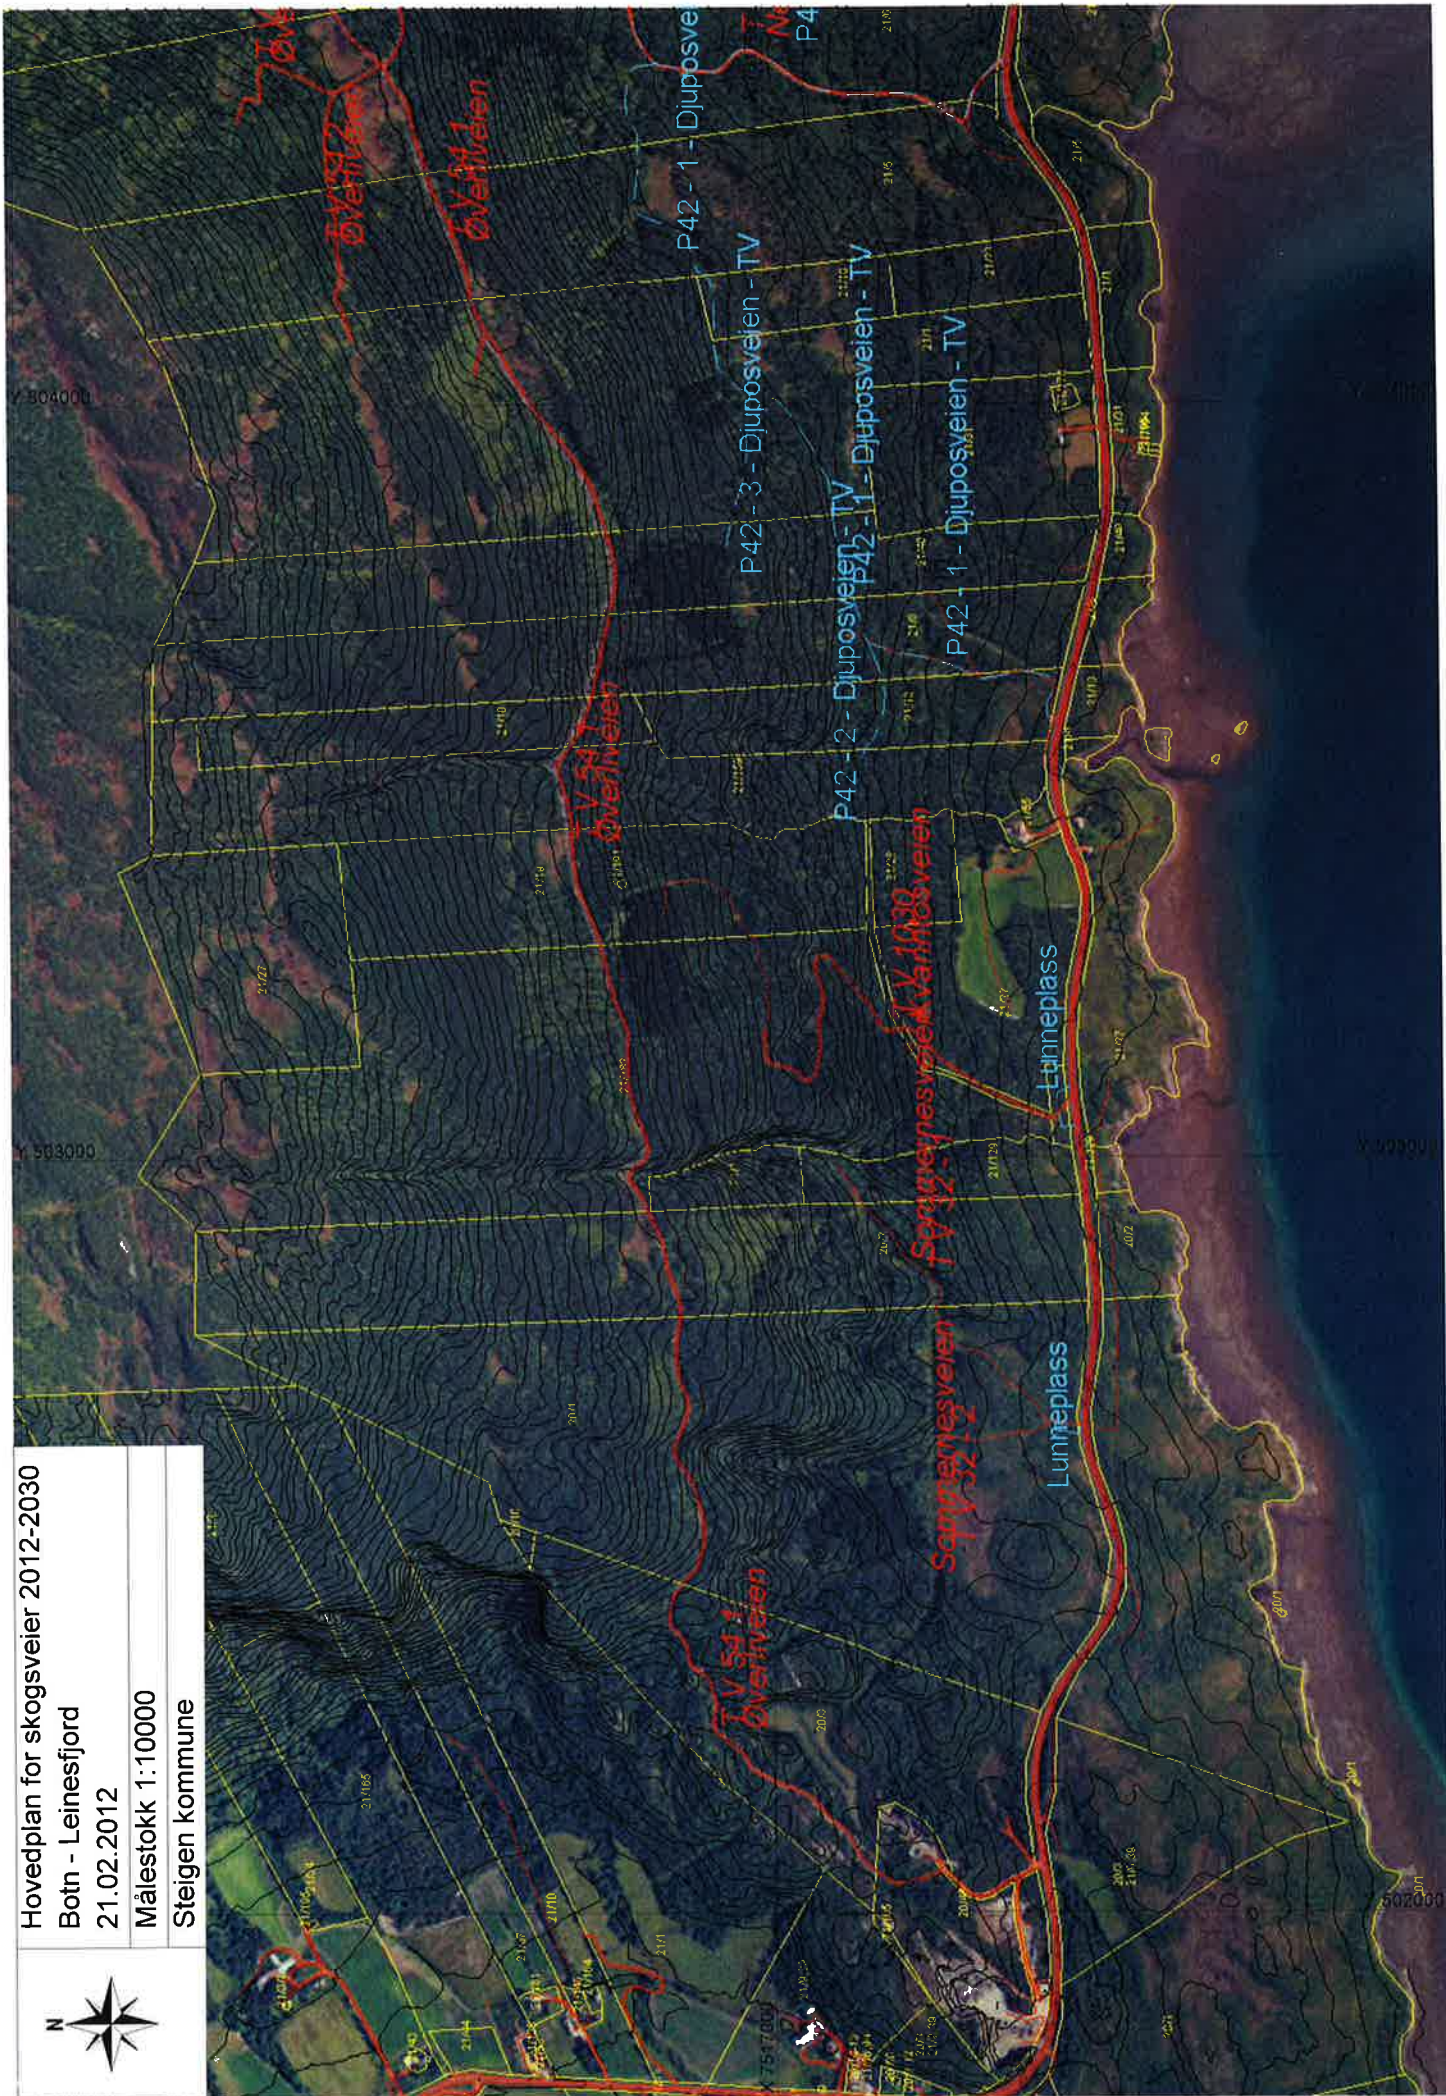

Hovedplan for skogsveier 2012-2030
Botn - Leinesfjord
21.02.2012
Målestokk 1:10000
Steigen kommune

Hovedplan for klokkensveier 2012-2030
Saurishøvd - Nordshovt
21.02.2012
Målestokk 1:10000
Steigen kommune