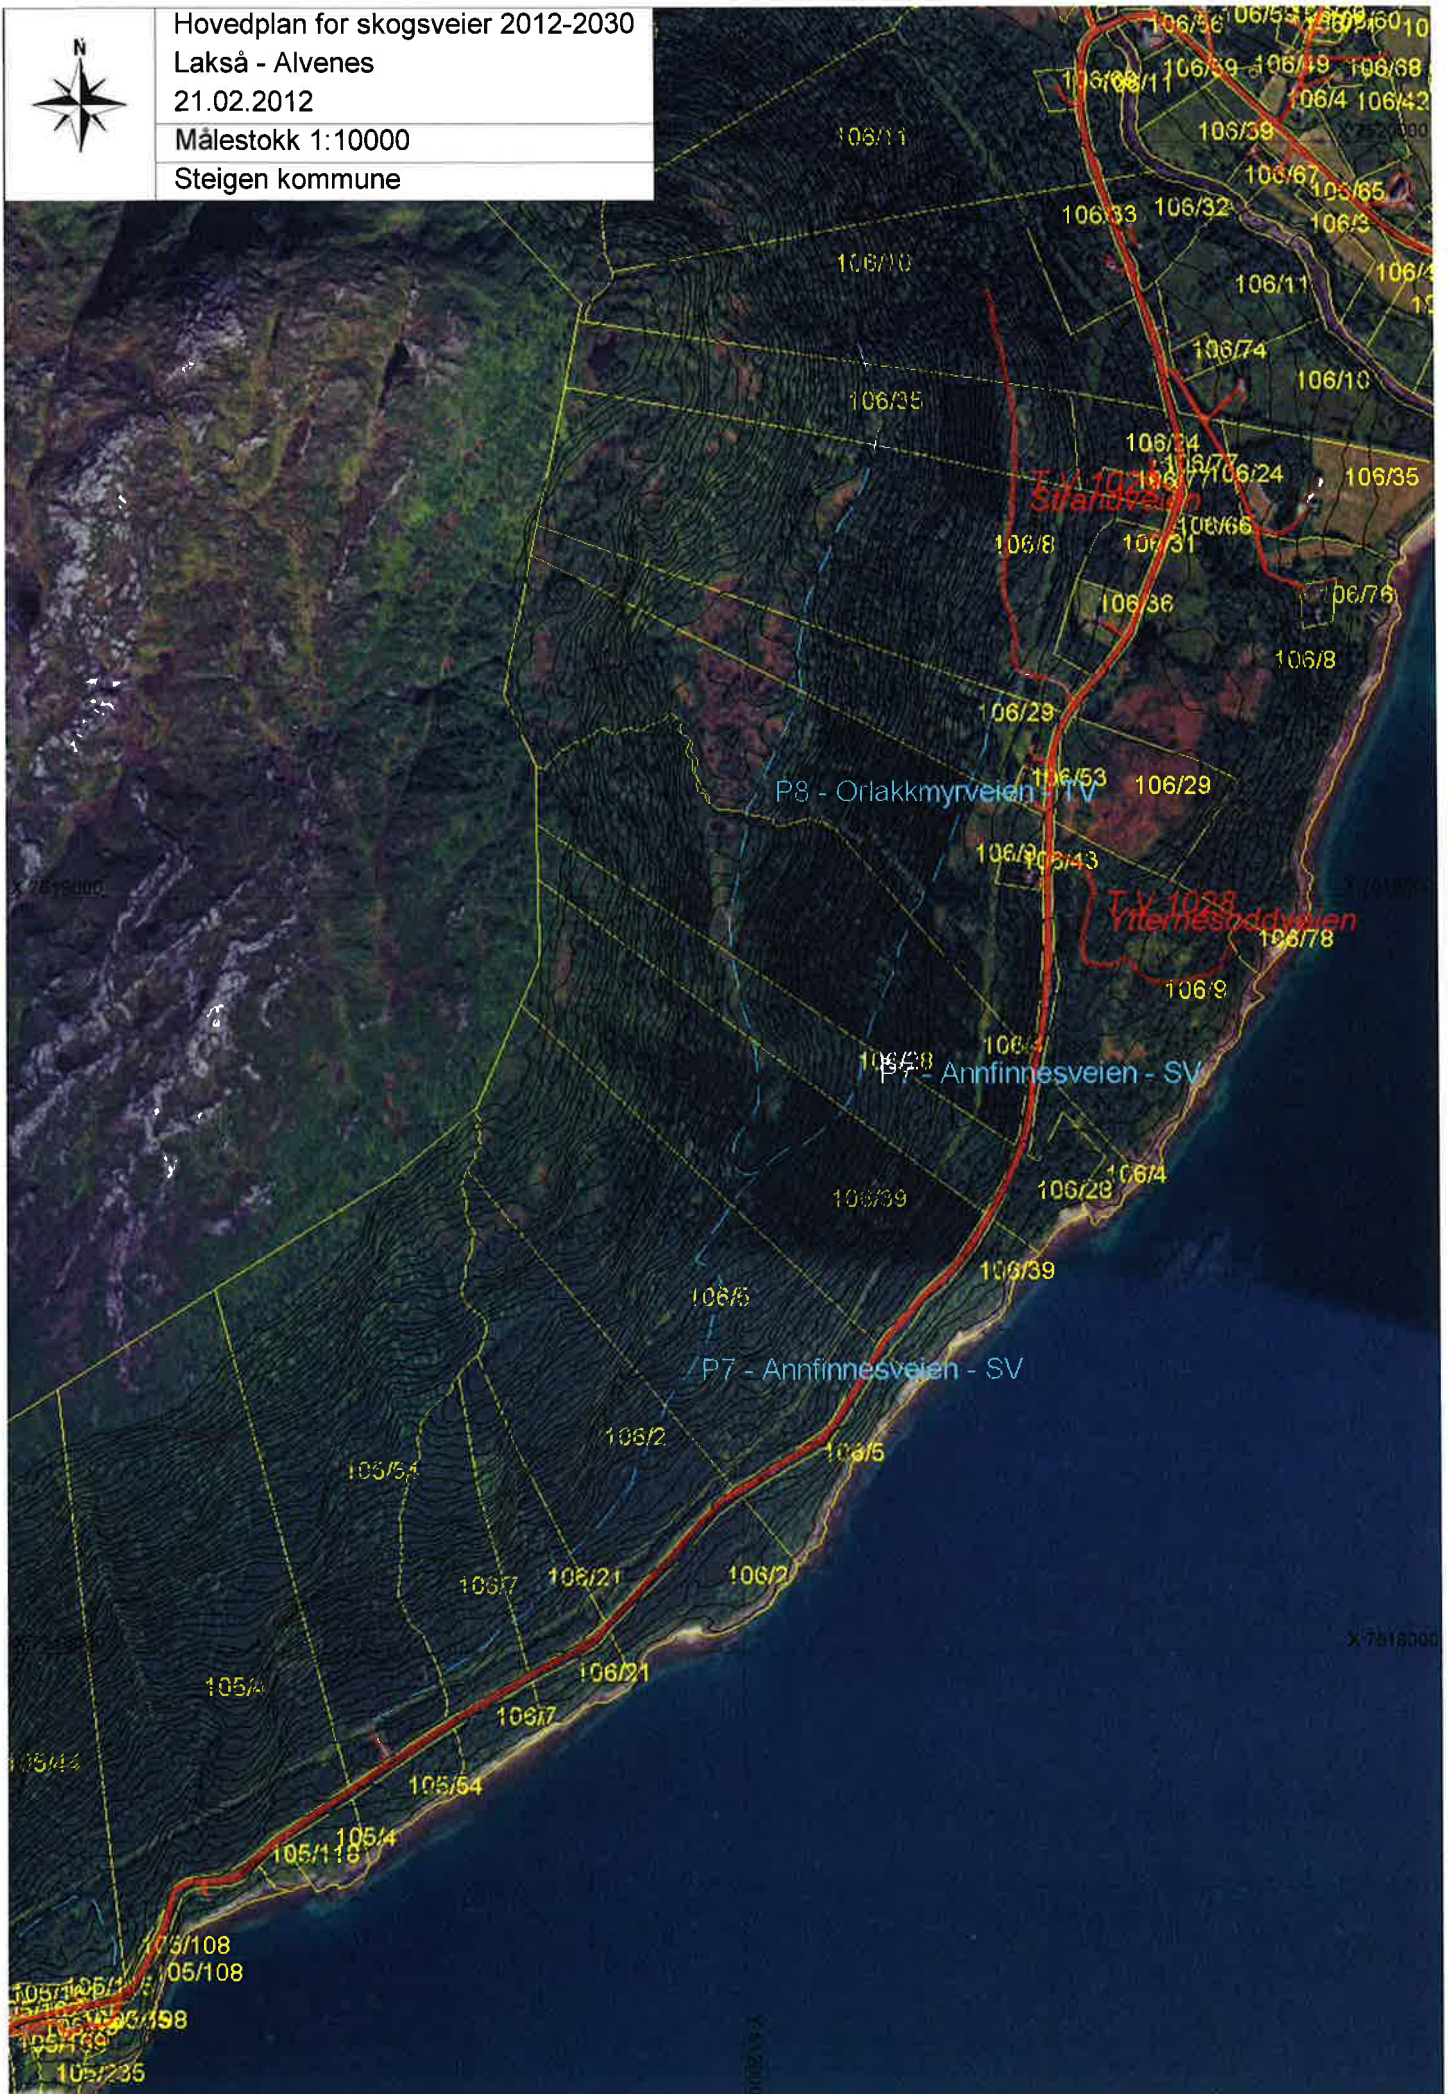

Hovedplan for skogsveier 2012-2030

Lakså - Alvenes

21.02.2012

Målestokk 1:10000

Steigen kommune