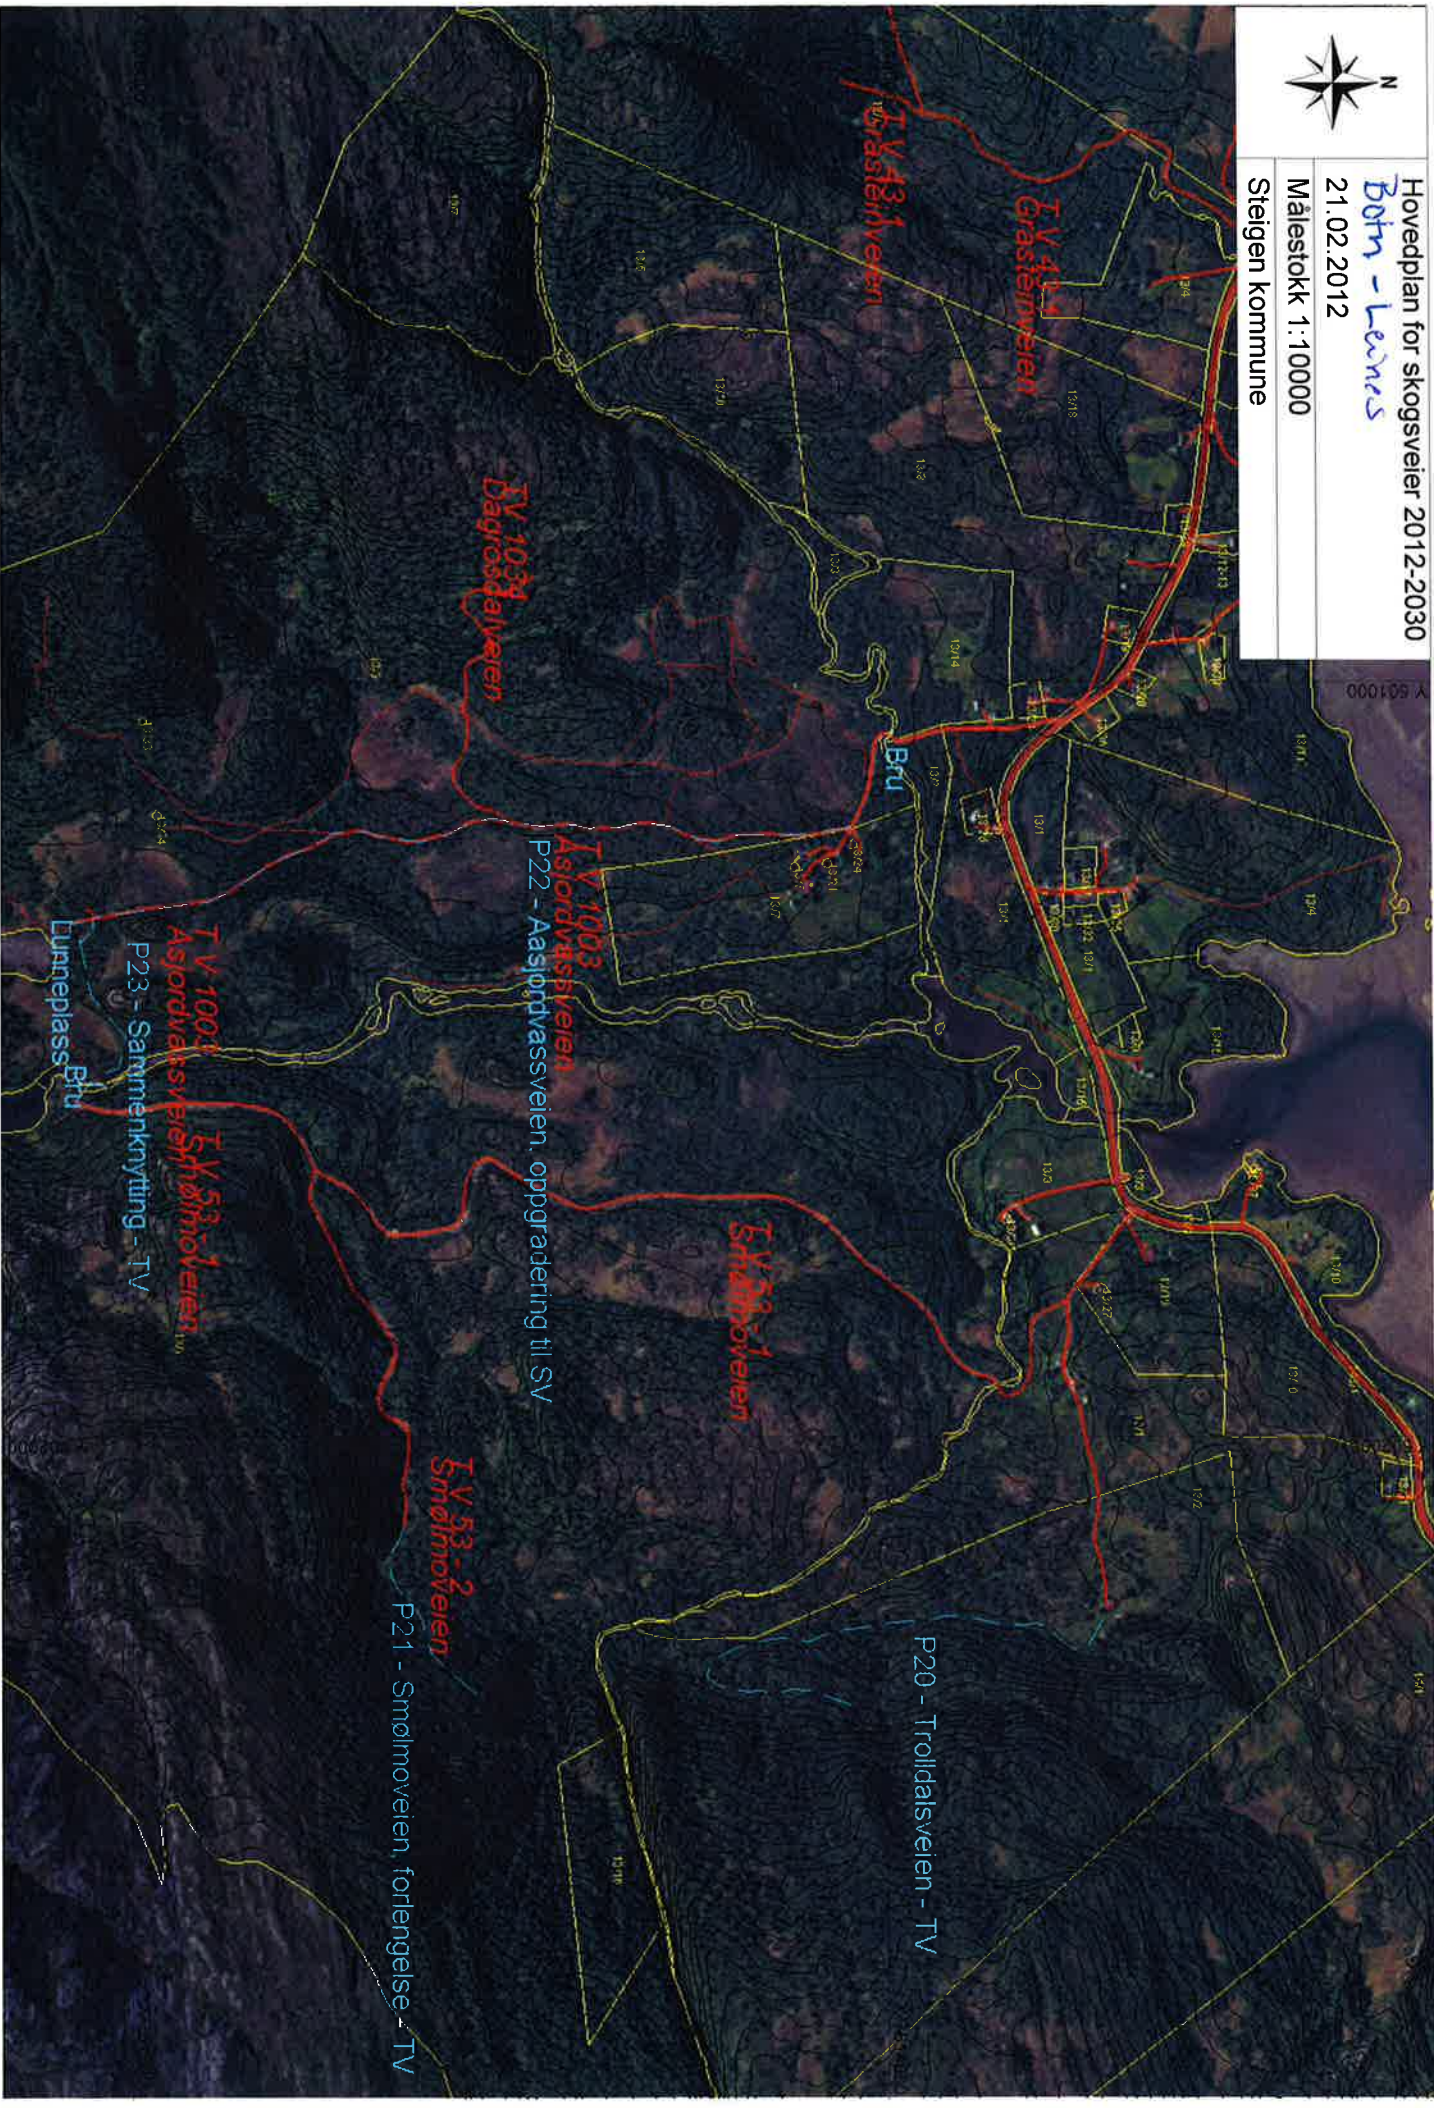

Hovedplan for skogsveier 2012-2030

Bøhn - Lørens

21.02.2012

Målestokk 1:10000

Steigen kommune