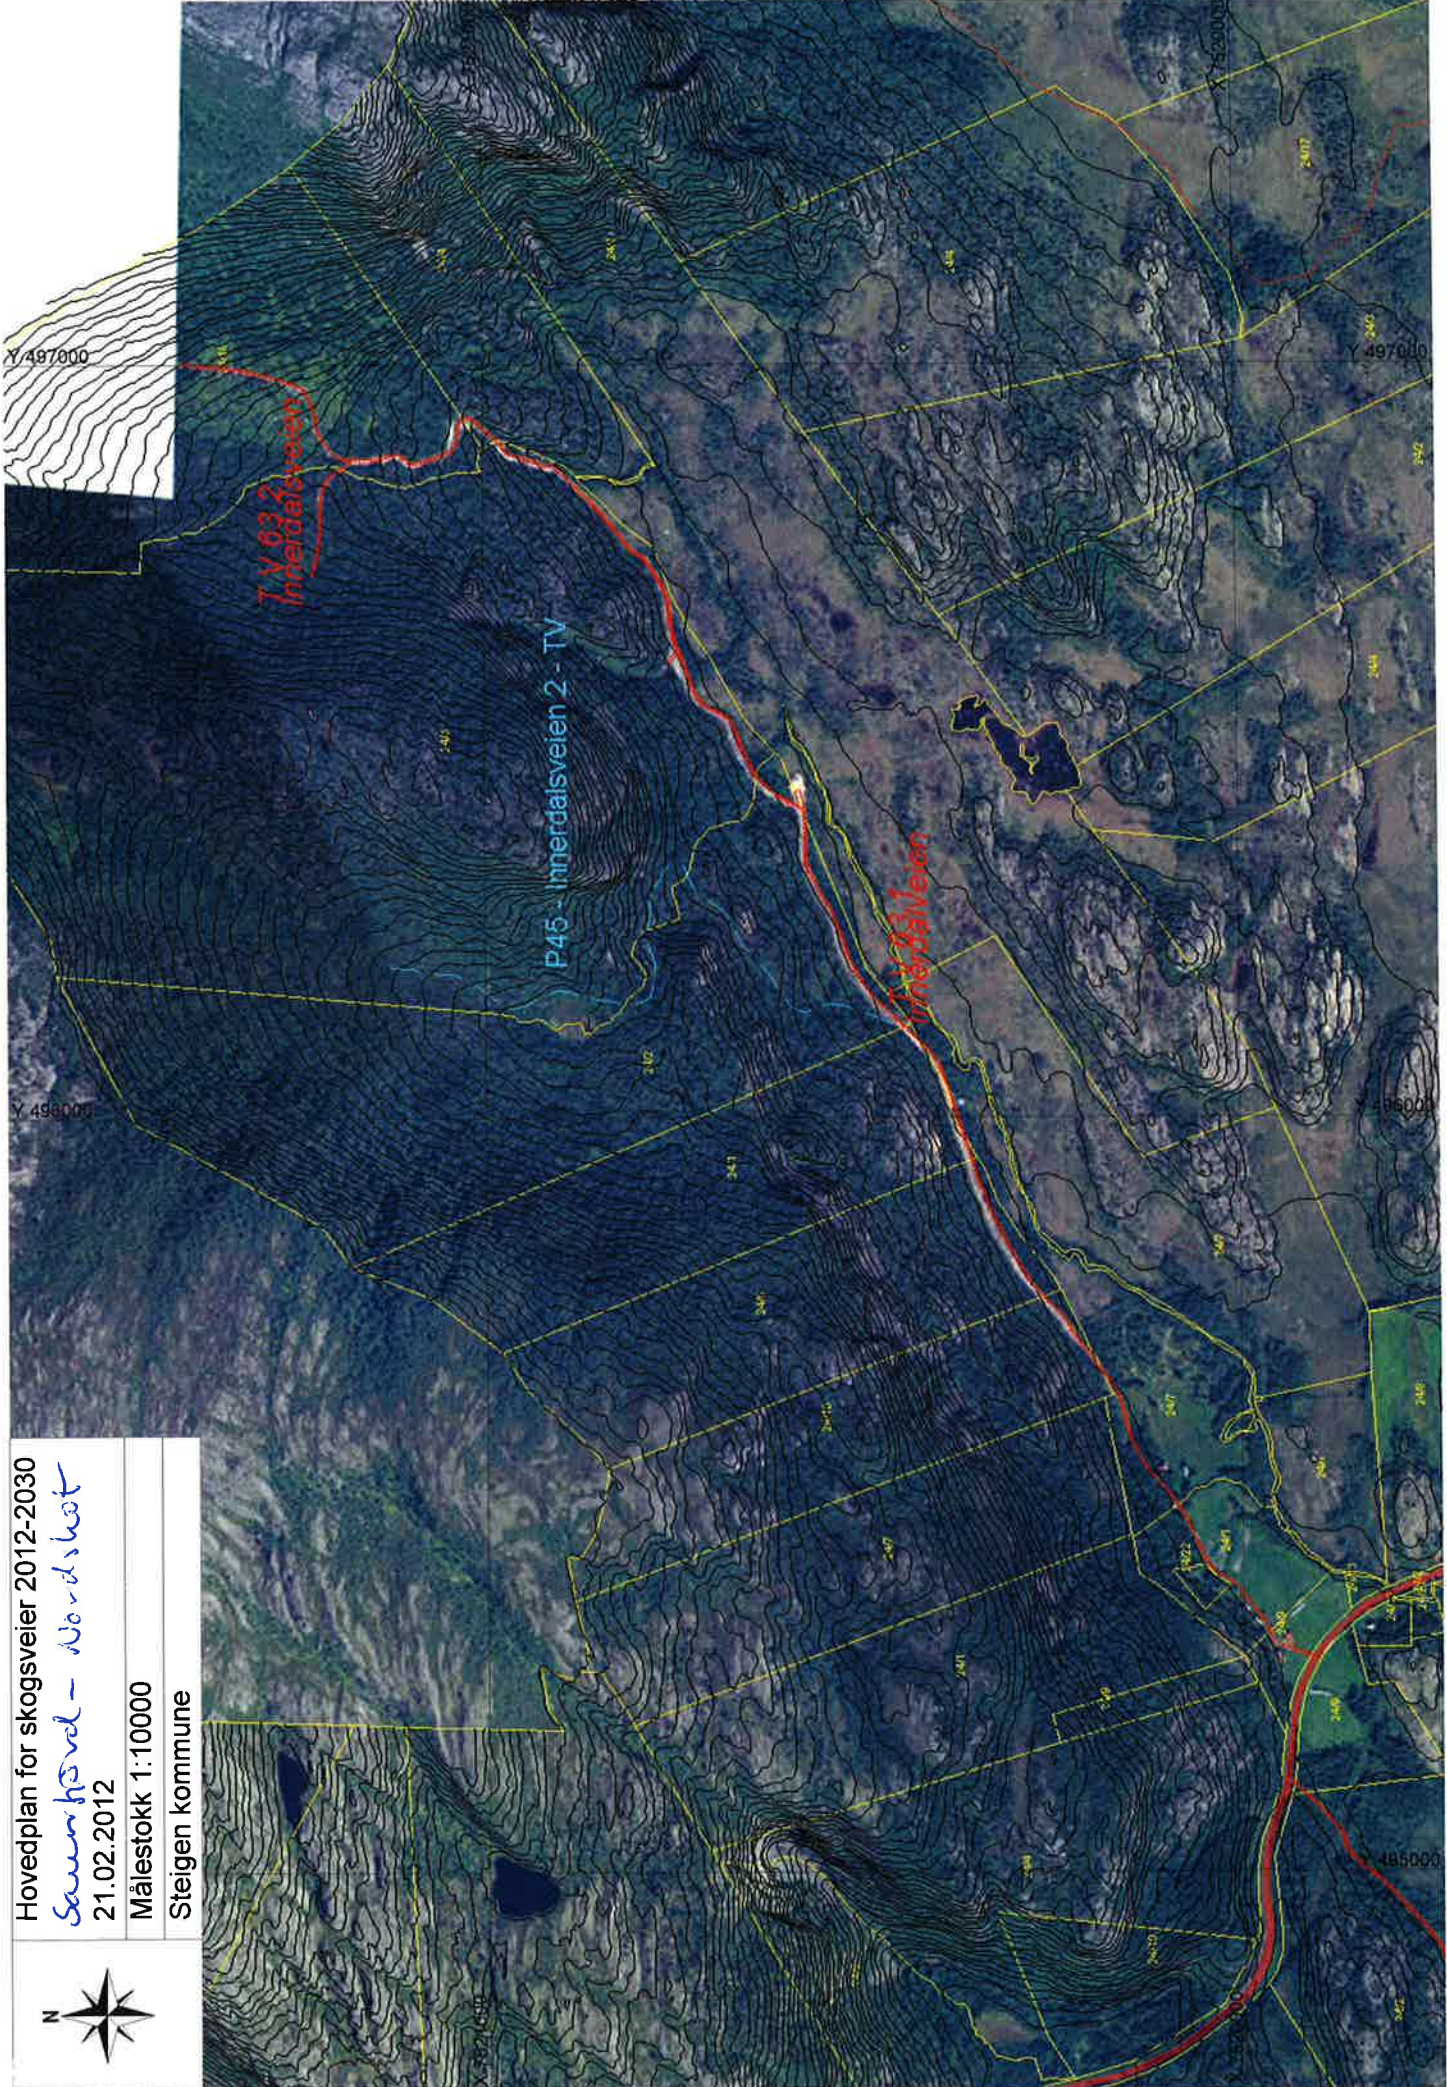

Hovedplan for skogsveier 2012-2030
Sammehord - Nordstot
21.02.2012
Målestokk 1:10000
Steigen kommune