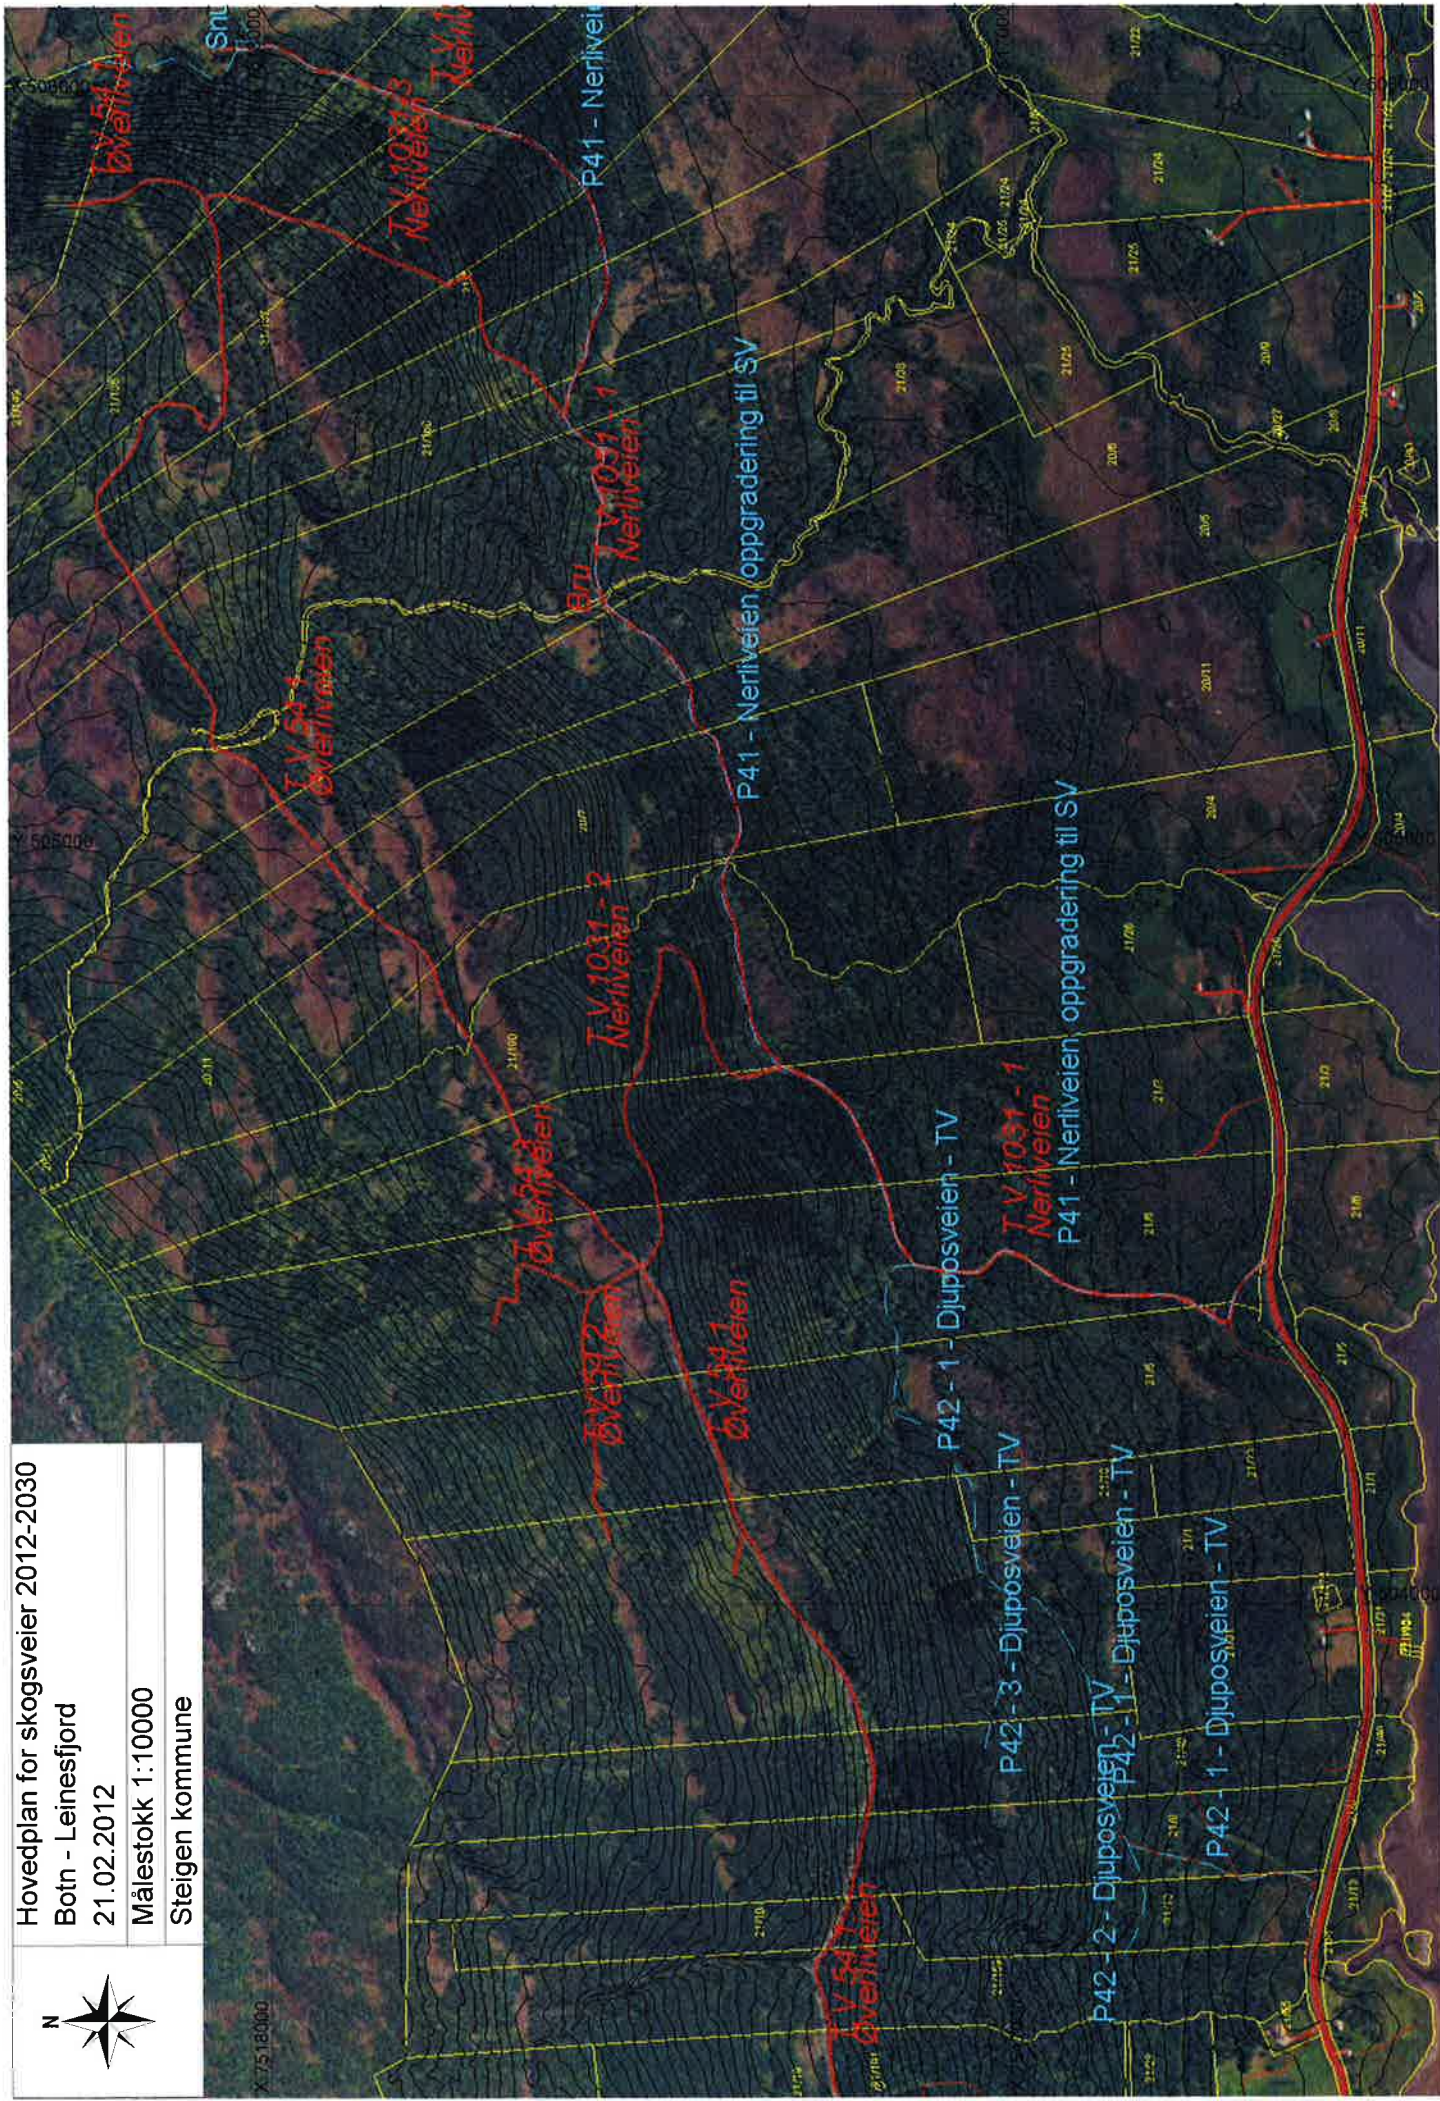

Hovedplan for skogsveier 2012-2030
Botn - Leinesfjord
21.02.2012
Målestokk 1:10000
Steigen kommune

X:7518000