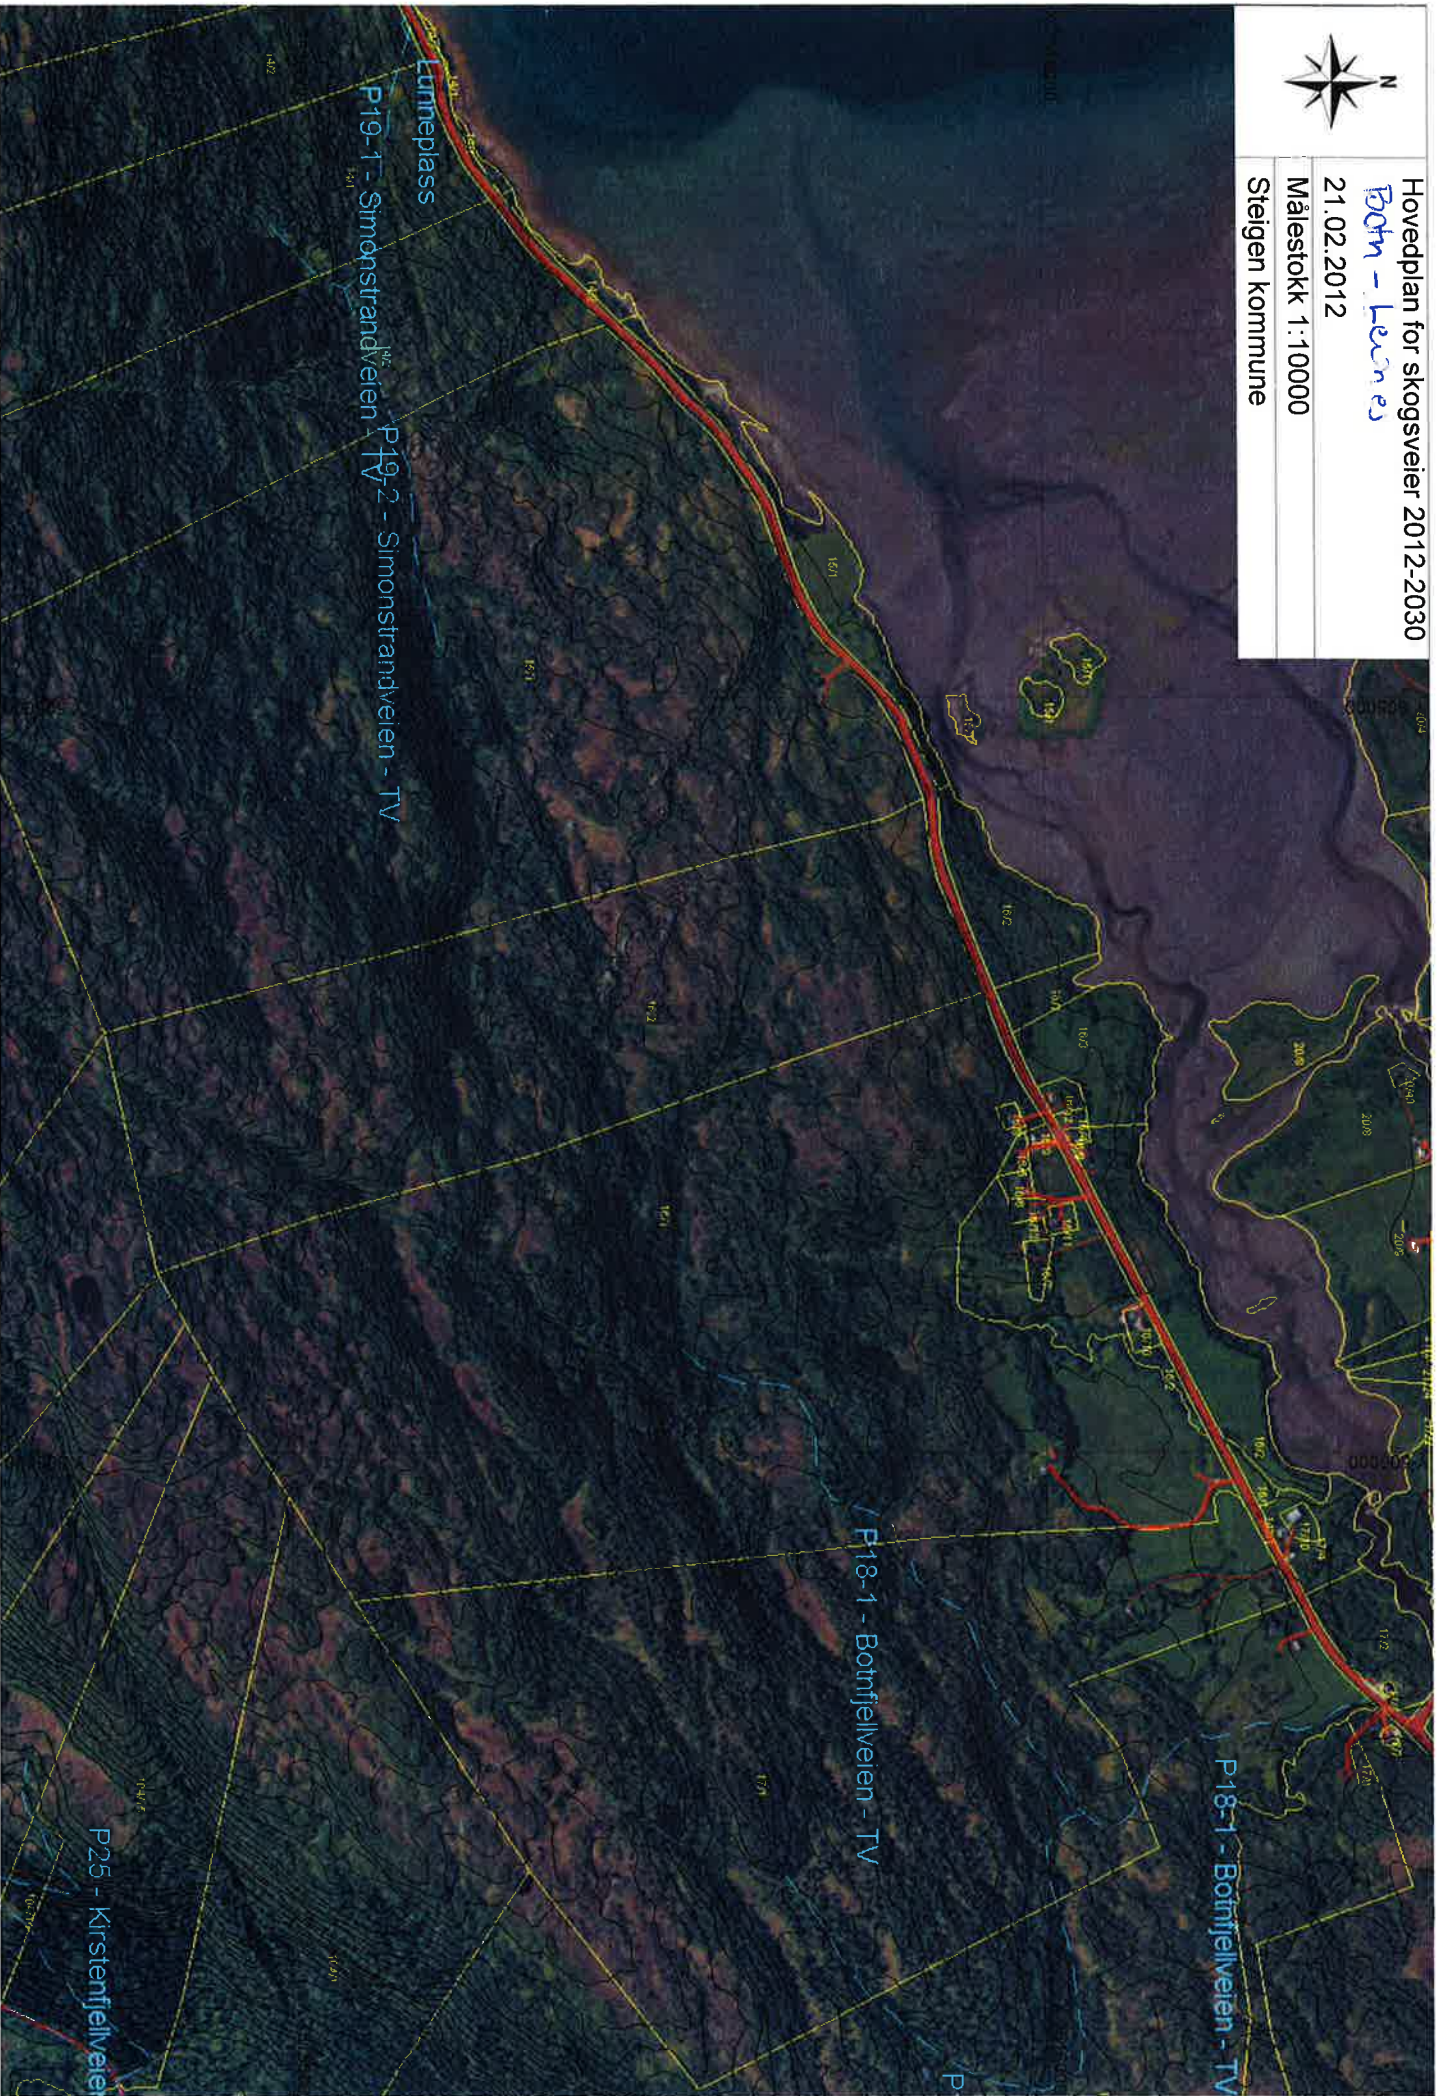

Hovedplan for skogsveier 2012-2030
Follstranda
21.02.2012
Målestokk 1:10000
Steigen kommune

Hovedplan for skogsveier 2012-2030
Bath - Leines

21.02.2012

Målestokk 1:10000

Steigen kommune

Hovedplan for skogsveier 2012-2030