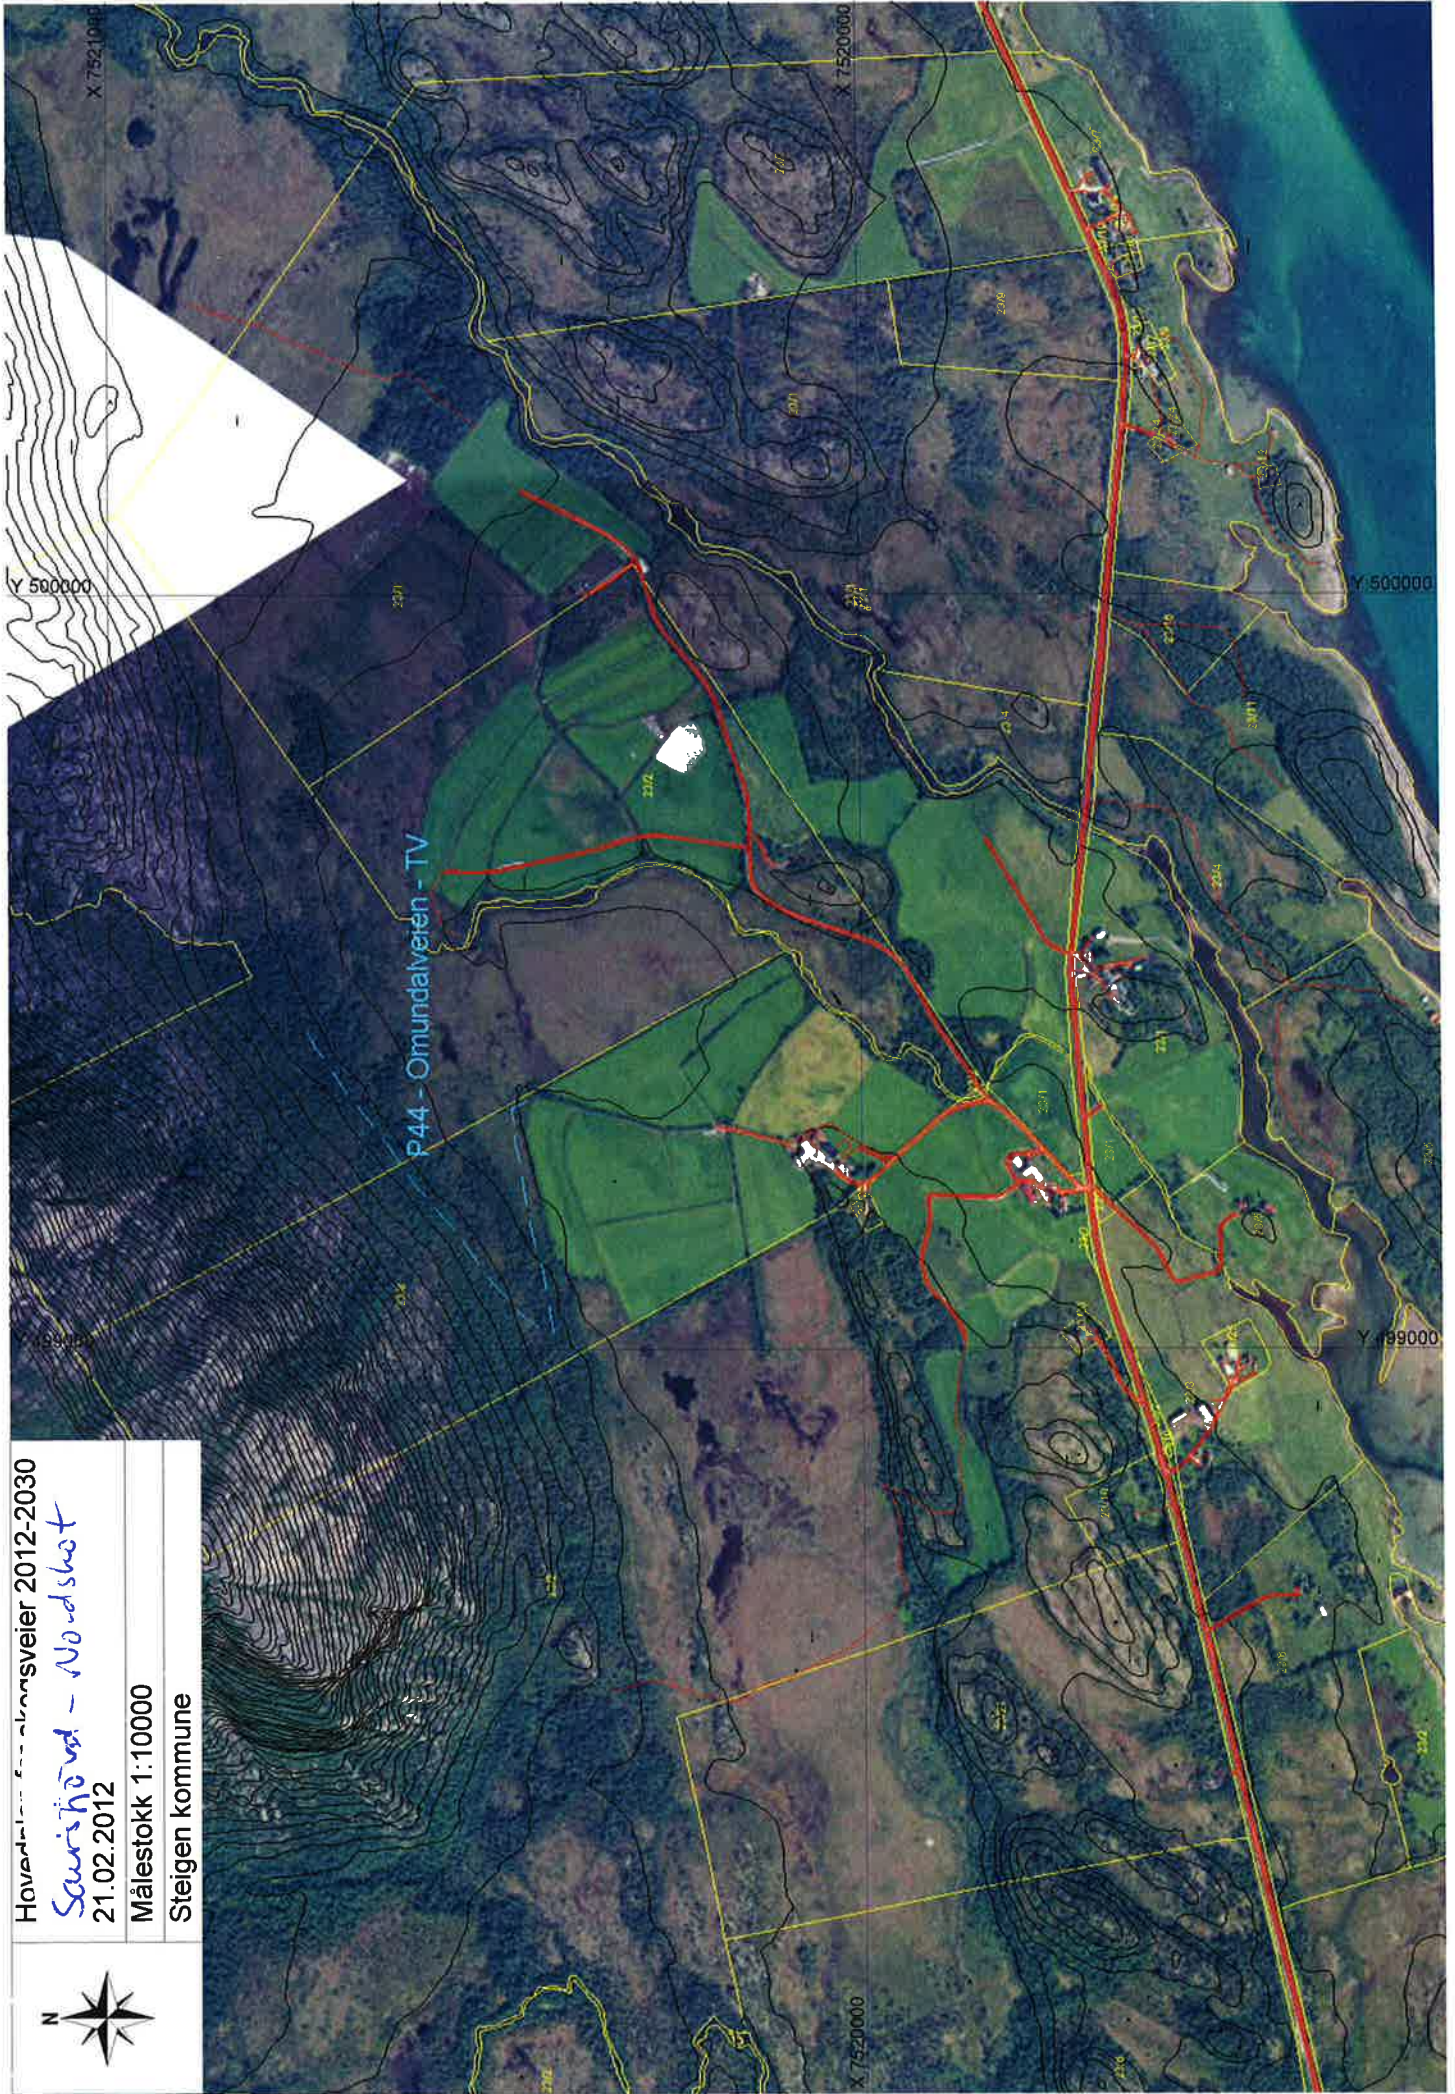

Hovedplan for skogsveier 2012-2030
Botn - Leinesfjord
21.02.2012
Målestokk 1:10000
Steigen kommune

Hovedplan for klokkensveier 2012-2030
Saurishøvd - Nordshovt
21.02.2012
Målestokk 1:10000
Steigen kommune