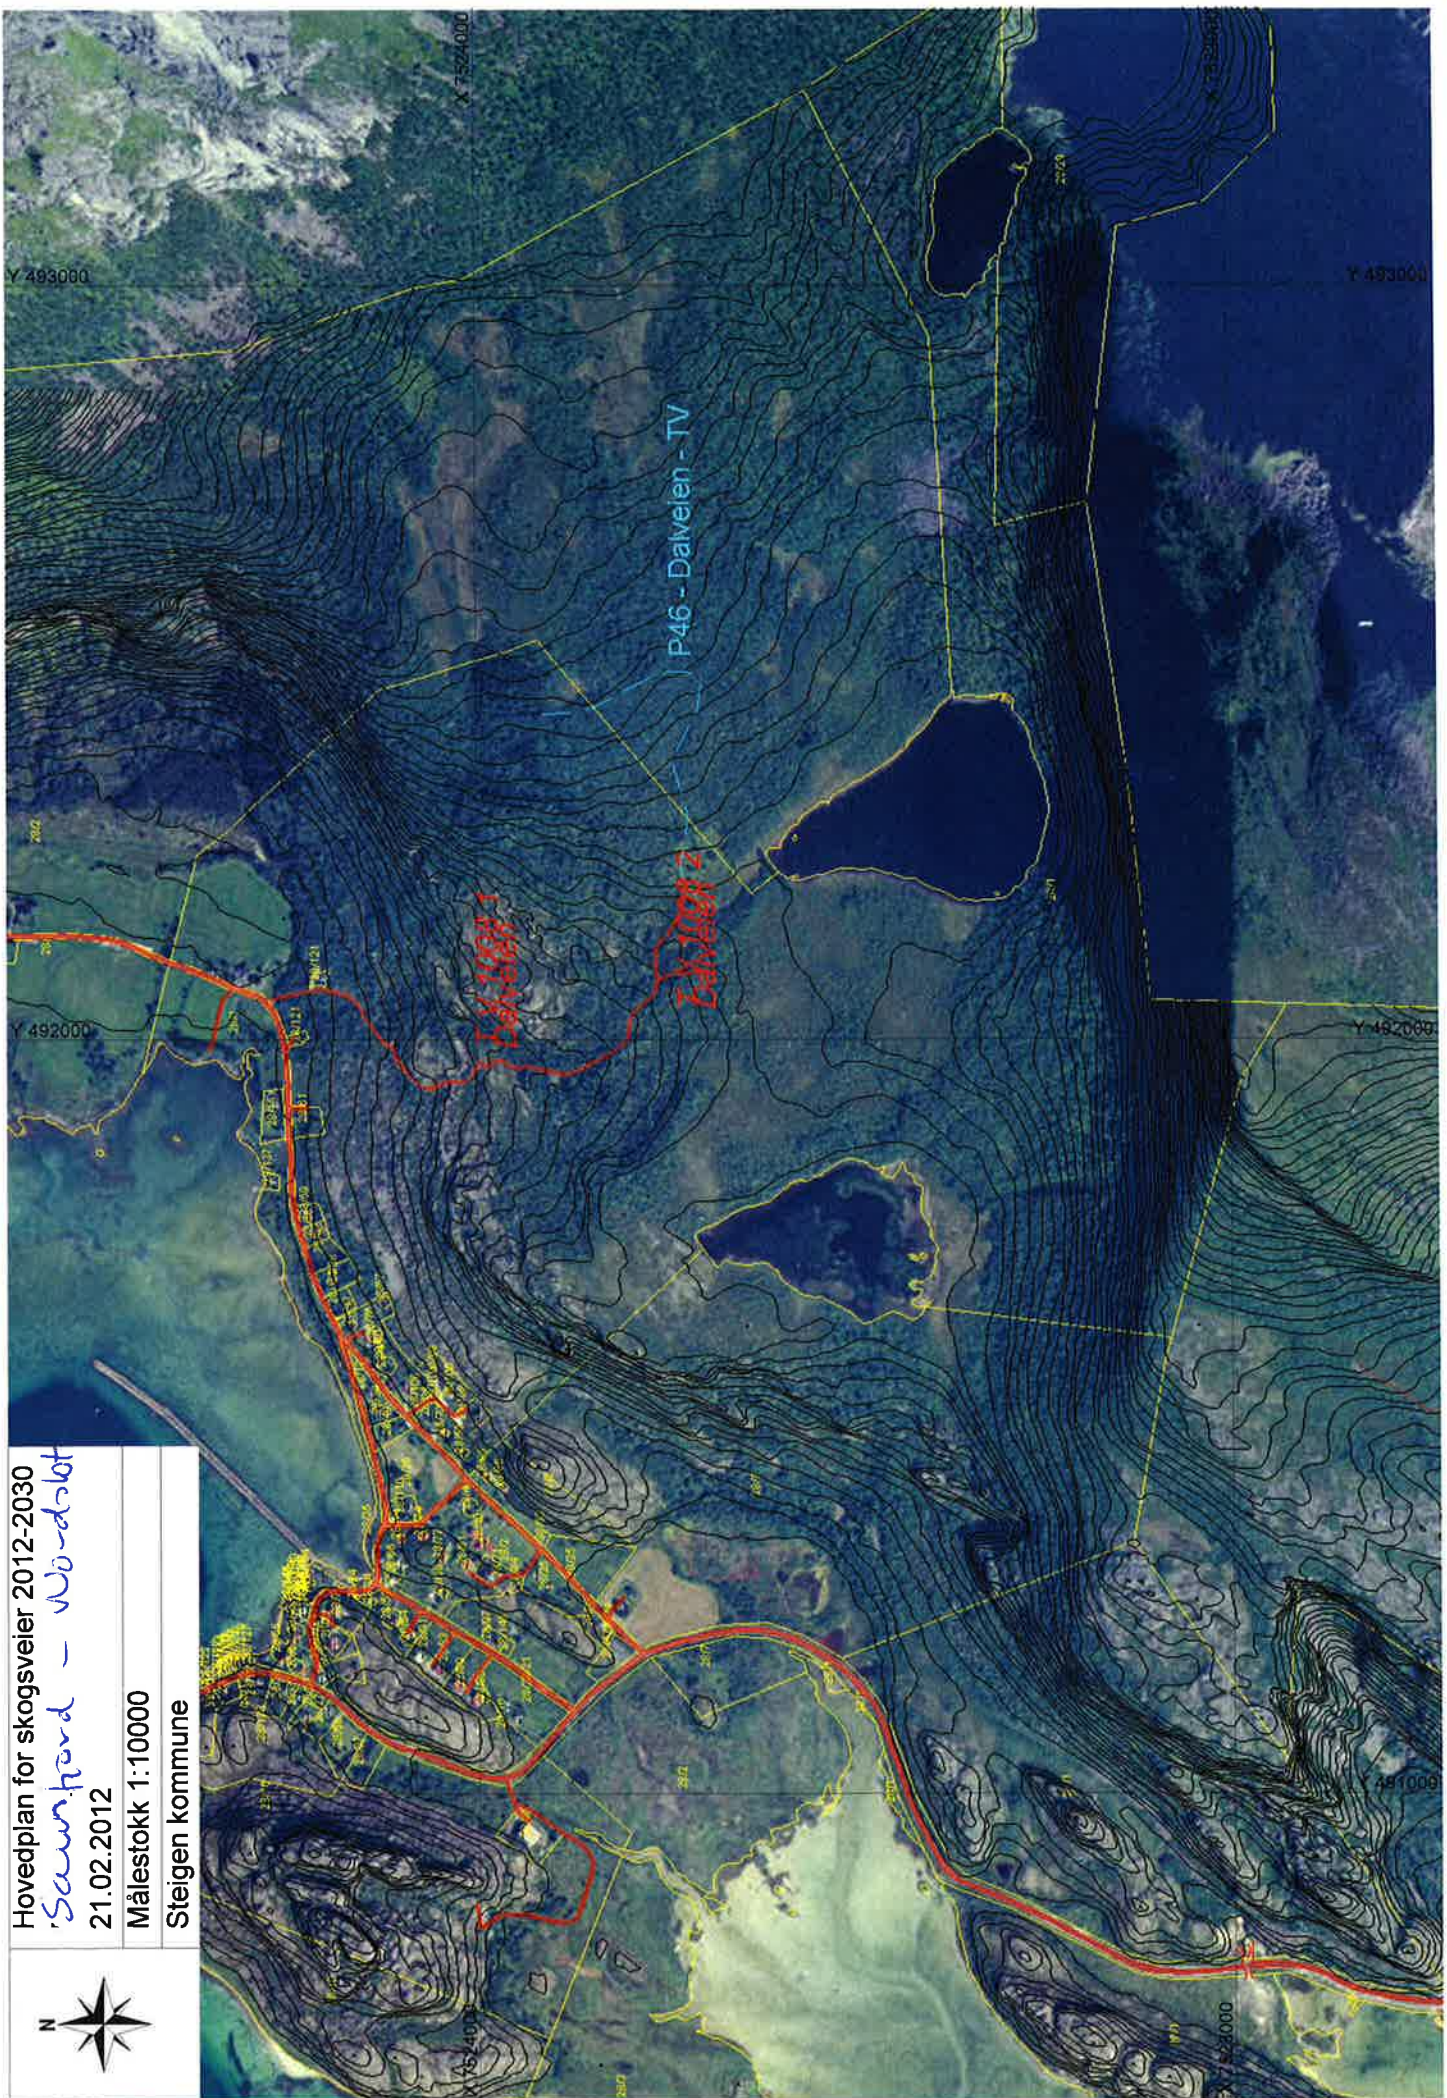

Hovedplan for skogsveier 2012-2030
Sauv. hard - v0-dr0t
21.02.2012
Målestokk 1:10000
Steigen kommune