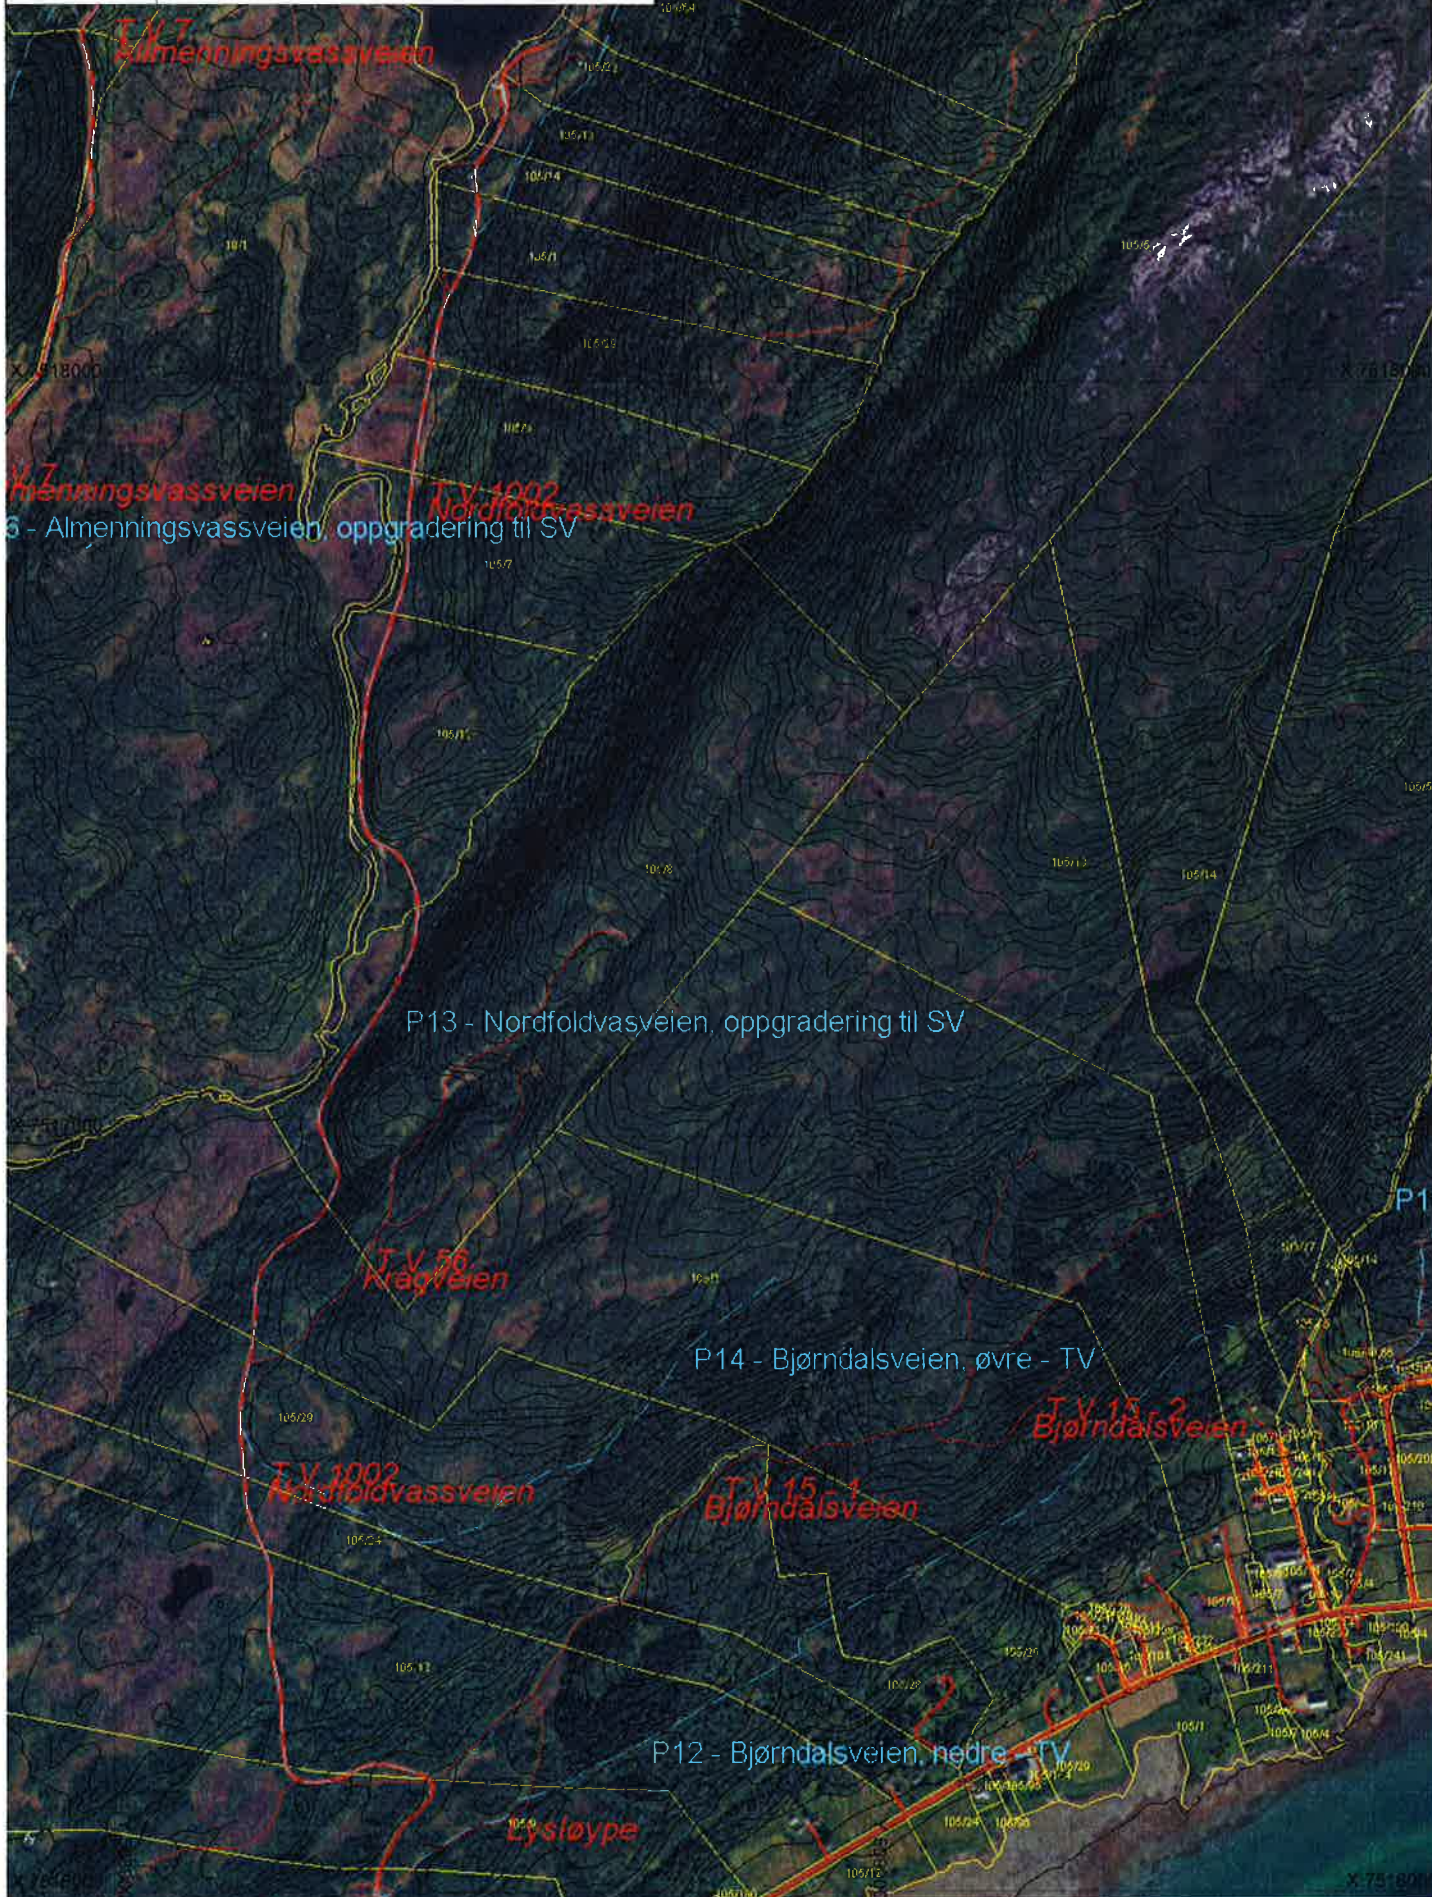

Hovedplan for skogsveier 2012-2030

Nordfold

21.02.2012

Målestokk 1:10000

Steigen kommune