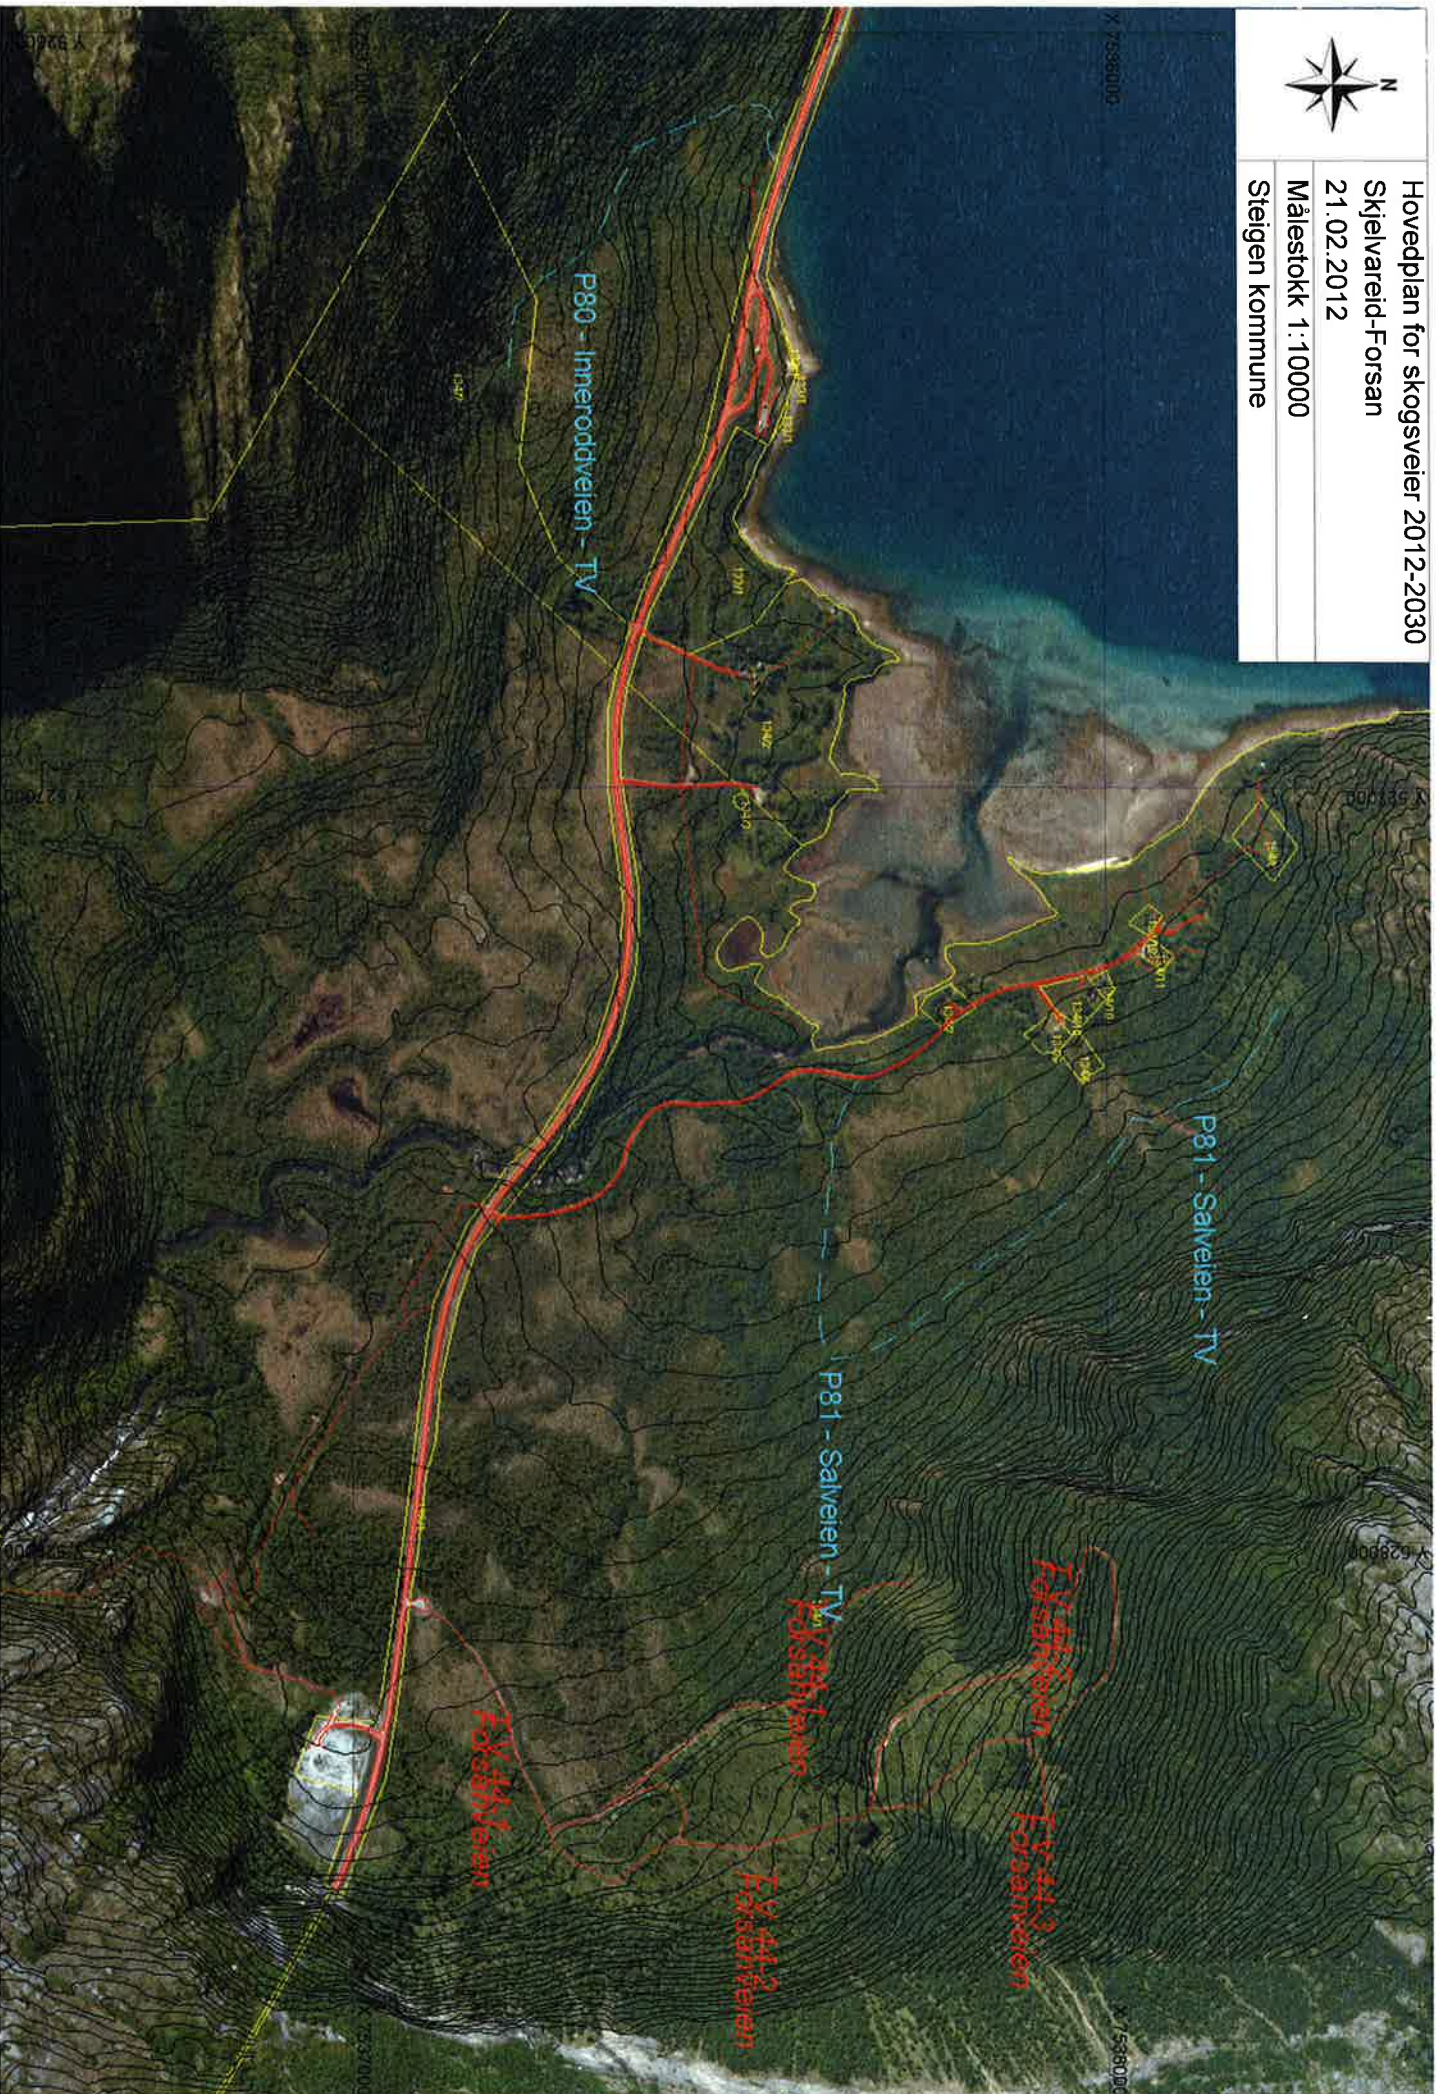

Hovedplan for skogsveier 2012-2030

Skjelvareid-Forsan

21.02.2012

Målestokk 1:10000

Steigen kommune