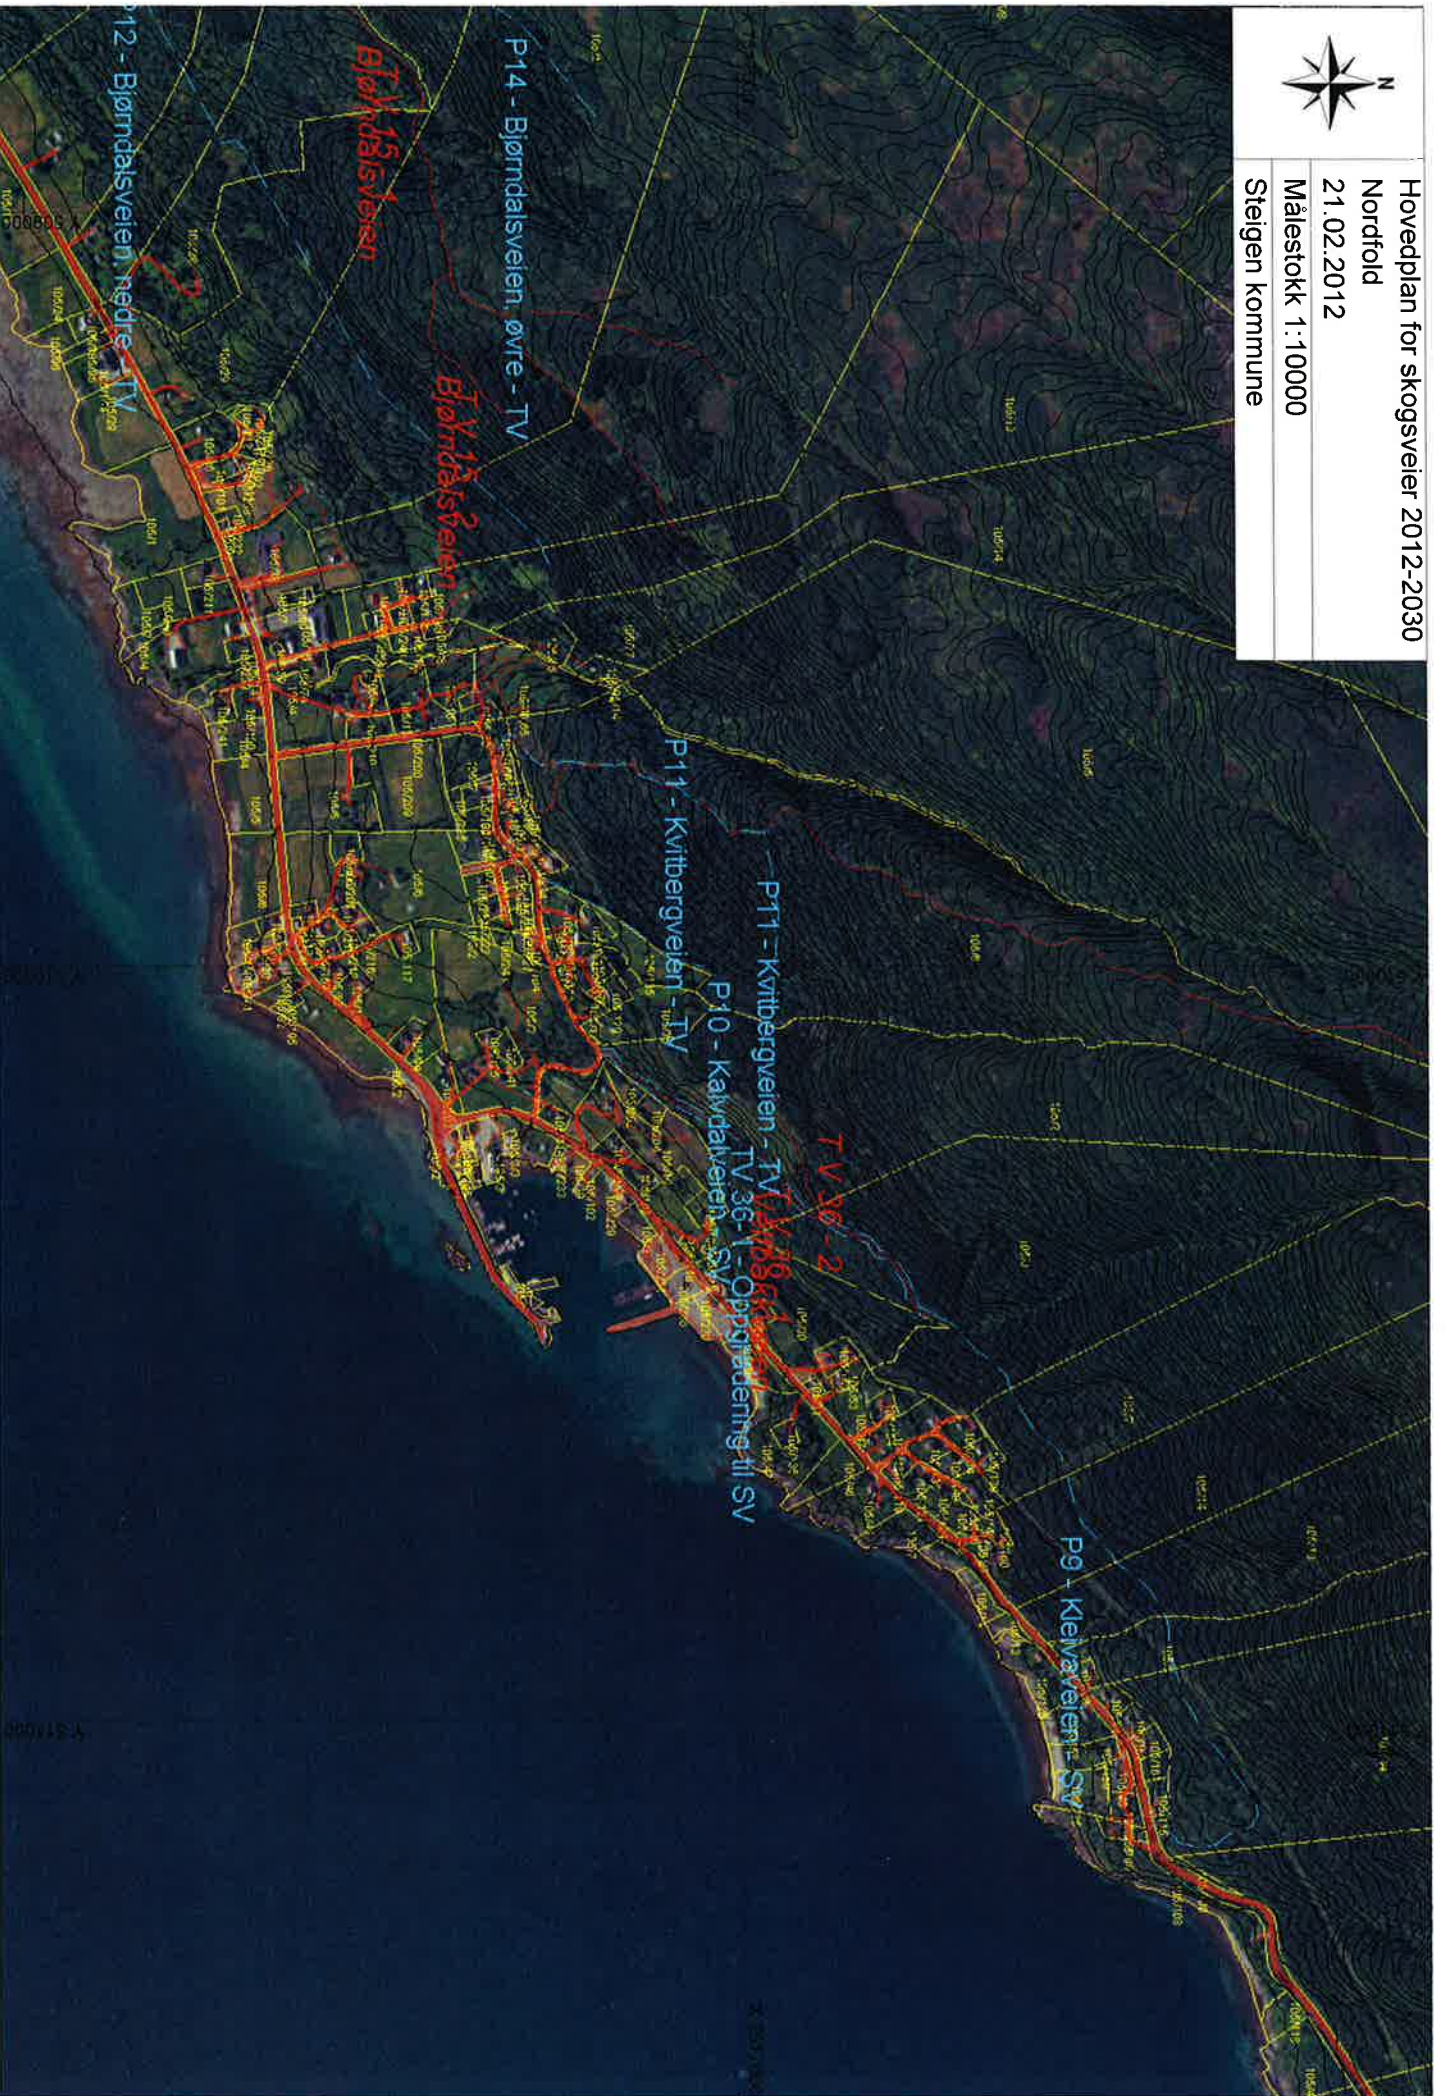

21.02.2012

Målestokk 1:10000

Steigen kommune

Hovedplan for skogsveier 2012-2030

Nordfold

21.02.2012

Målestokk 1:10000

Steigen kommune