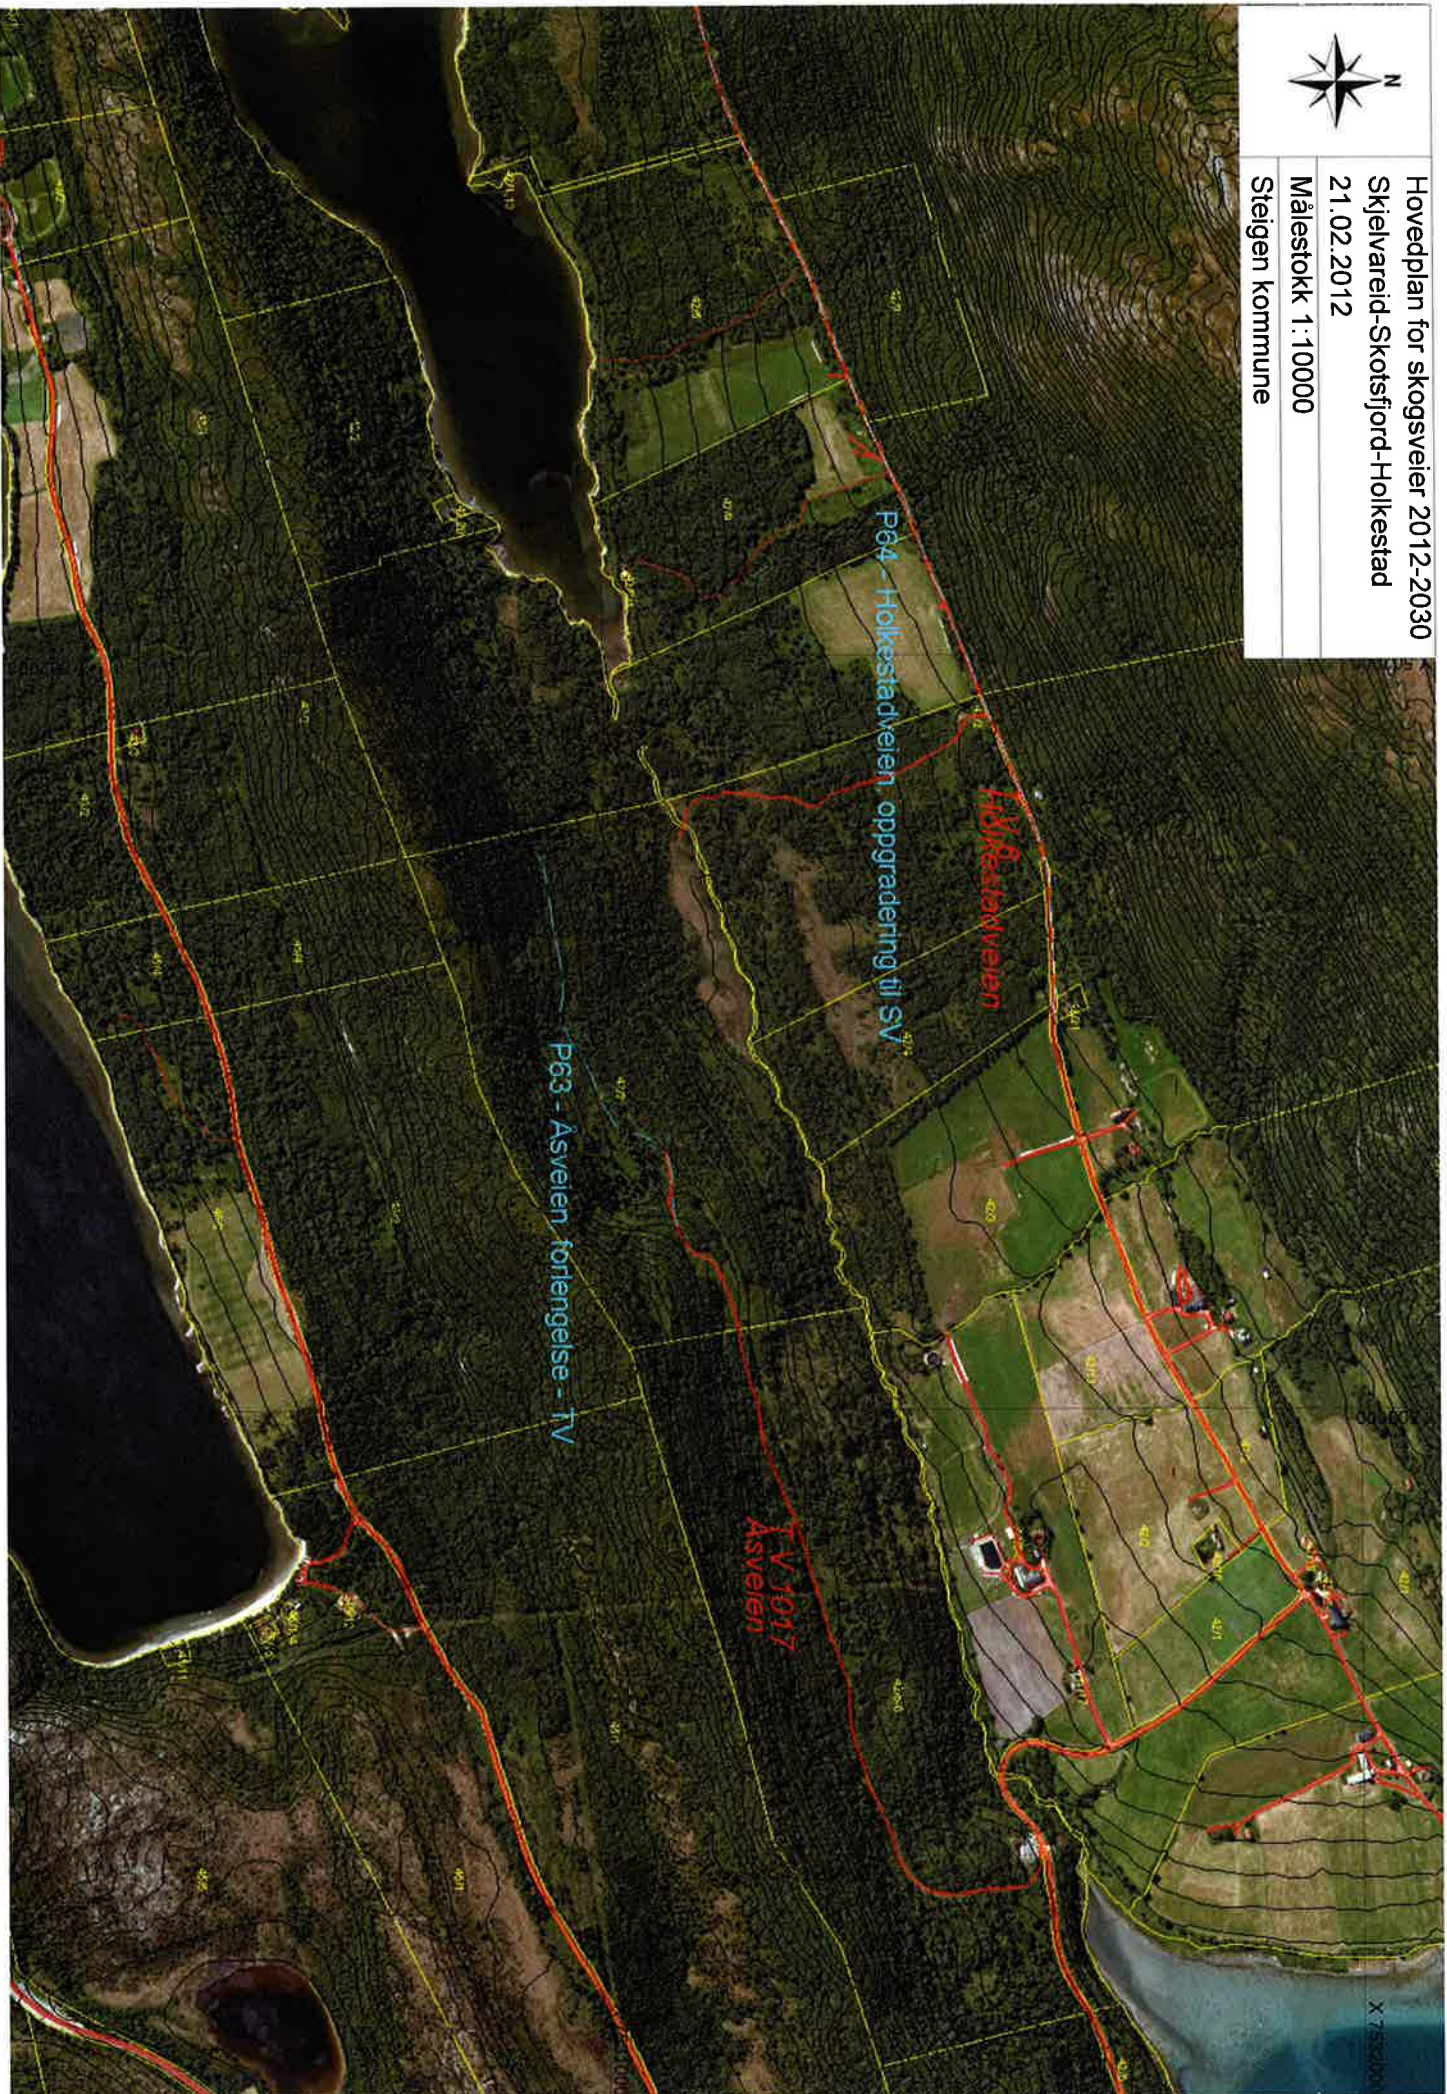

Hovedplan for skogsveier 2012-2030

Skjelvareid-Skotsfjord-Holkestad

21.02.2012

Målestokk 1:10000

Steigen kommune

X 7532000